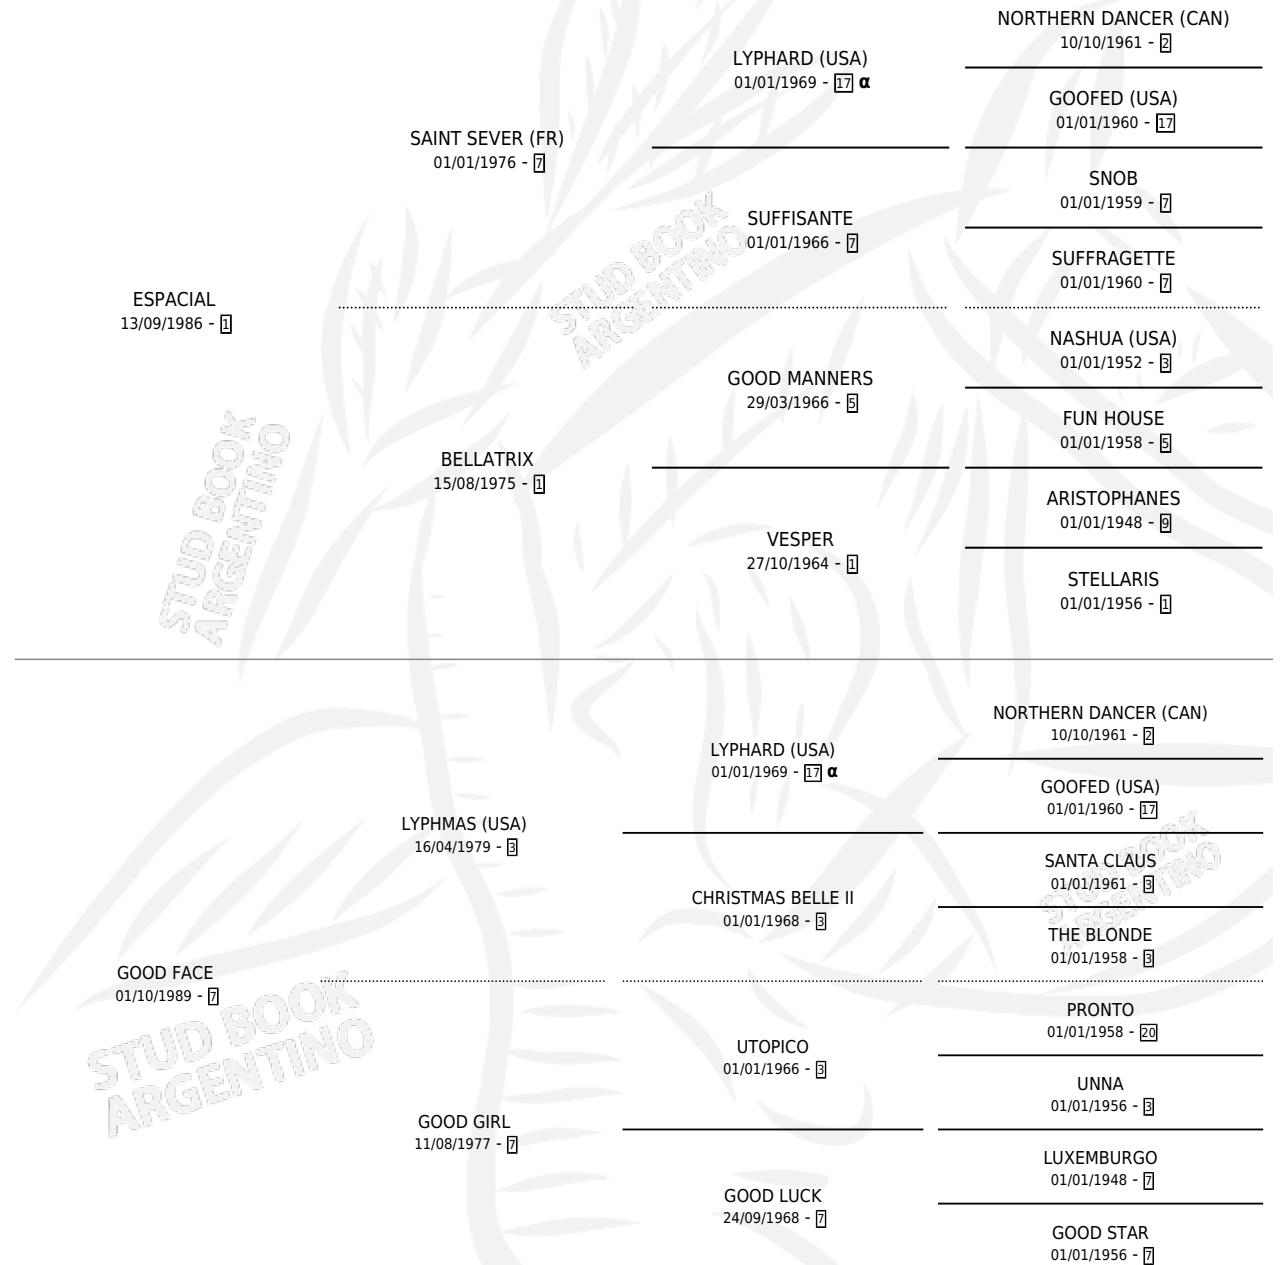

SPECIAL FACE

por **ESPACIAL** y **GOOD FACE** por **LYPHMAS (USA)**

Argentina · Macho · Alazan Tostado · SP · 29/08/1995
Familia 7 · Volumen 35

ESTADO

TIPIFICACIÓN SANGUÍNEA	X
TIPIFICACIÓN POR ADN	X
PASAPORTE	X
IDENTIFICACIÓN POR MICROCHIP	X
REPRODUCTOR	X

Lugar de nacimiento: San Rafael del Reparo

Criador: Sin dato

PEDIGREE

INBREEDING : α

CAMPAÑA

Solo carreras oficiales de Argentina

POR EDAD

EDAD	CC	1°	2°	3°	4°	5°	NP	CLC	CLG	CLCG1	CLGG1	IMPORTE	GANANCIA / CC
5 AÑOS	2	0	0	0	0	0	2	0	0	0	0	\$0	\$0
TOTALES	2	0	0	0	0	0	2	0	0	0	0	\$0	\$0
%		0.0%	0.0%	0.0%	0.0%	0.0%	100%	0.0%	0.0%	0.0%	0.0%		