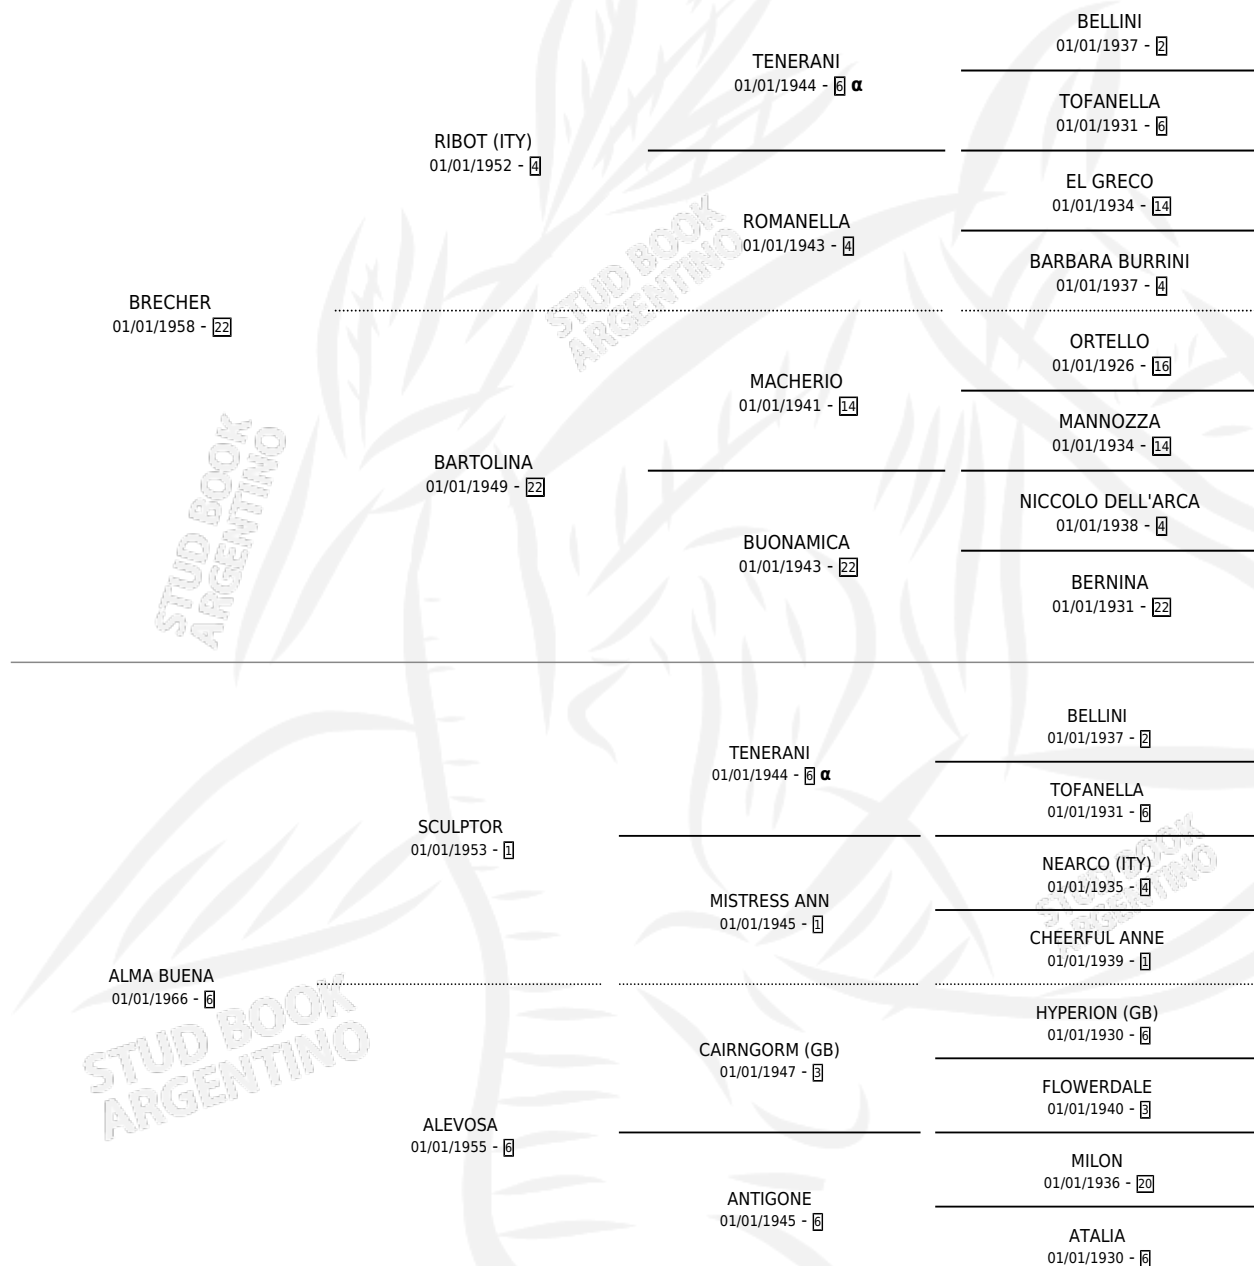

ALMENDRA

por BRECHER y ALMA BUENA por SCULPTOR

Argentina · Hembra · Alazan · SP · 14/10/1972
Familia 6-f · Volumen 28

ESTADO

TIPIFICACIÓN SANGUÍNEA	X
TIPIFICACIÓN POR ADN	X
PASAPORTE	X
IDENTIFICACIÓN POR MICROCHIP	X
REPRODUCTOR	✓

Lugar de nacimiento: Campo particular

Criador: Sin dato

~

HIJOS

	MACHOS	HEMBRAS
6 NACIERON	1	5
2 CORRIERON	0	2

SIN ACTUACIONES

PEDIGREE

INBREEDING : α

S

mientos 5 / Efectividad 55.56%

PADRILLO	PRODUCTO	CRIADOR	1ER SERVICIO	ÚLTIMO SERVICIO
FRAY HAMLET	∅		17/08/1991	19/09/1991
ALMENDRA	∅		01/09/1990	05/09/1990
FRAY HAMLET	ALMENDRA HAM (H AT, 23/08/1990)	SIN DATO	26/08/1989	04/09/1989
VILLARES	∅		15/11/1988	17/11/1988
VILLARES	VIEJO BARTOLO (M Z, 07/11/1988)	SIN DATO	25/11/1987	27/11/1987
RUSTLER	∅		04/12/1986	06/12/1986
VILLARES	VILLA GRANDE (H Z, 26/11/1986)	SIN DATO	25/09/1985	18/12/1985
PRINCE DILEMMA	PRINCESS ALMENA (H Z, 22/09/1984)	SIN DATO		
VILLARES	ALMA VILLERA (H Z, 13/09/1985)	SIN DATO		

ALMENDRA

Datos oficiales del Stud Book Argentino

FRAY HAMLET ALMENDRA HAM (H AT, 23/08/1990)

Documento generado el 25/04/2026

VILLARES
studbook.org.ar