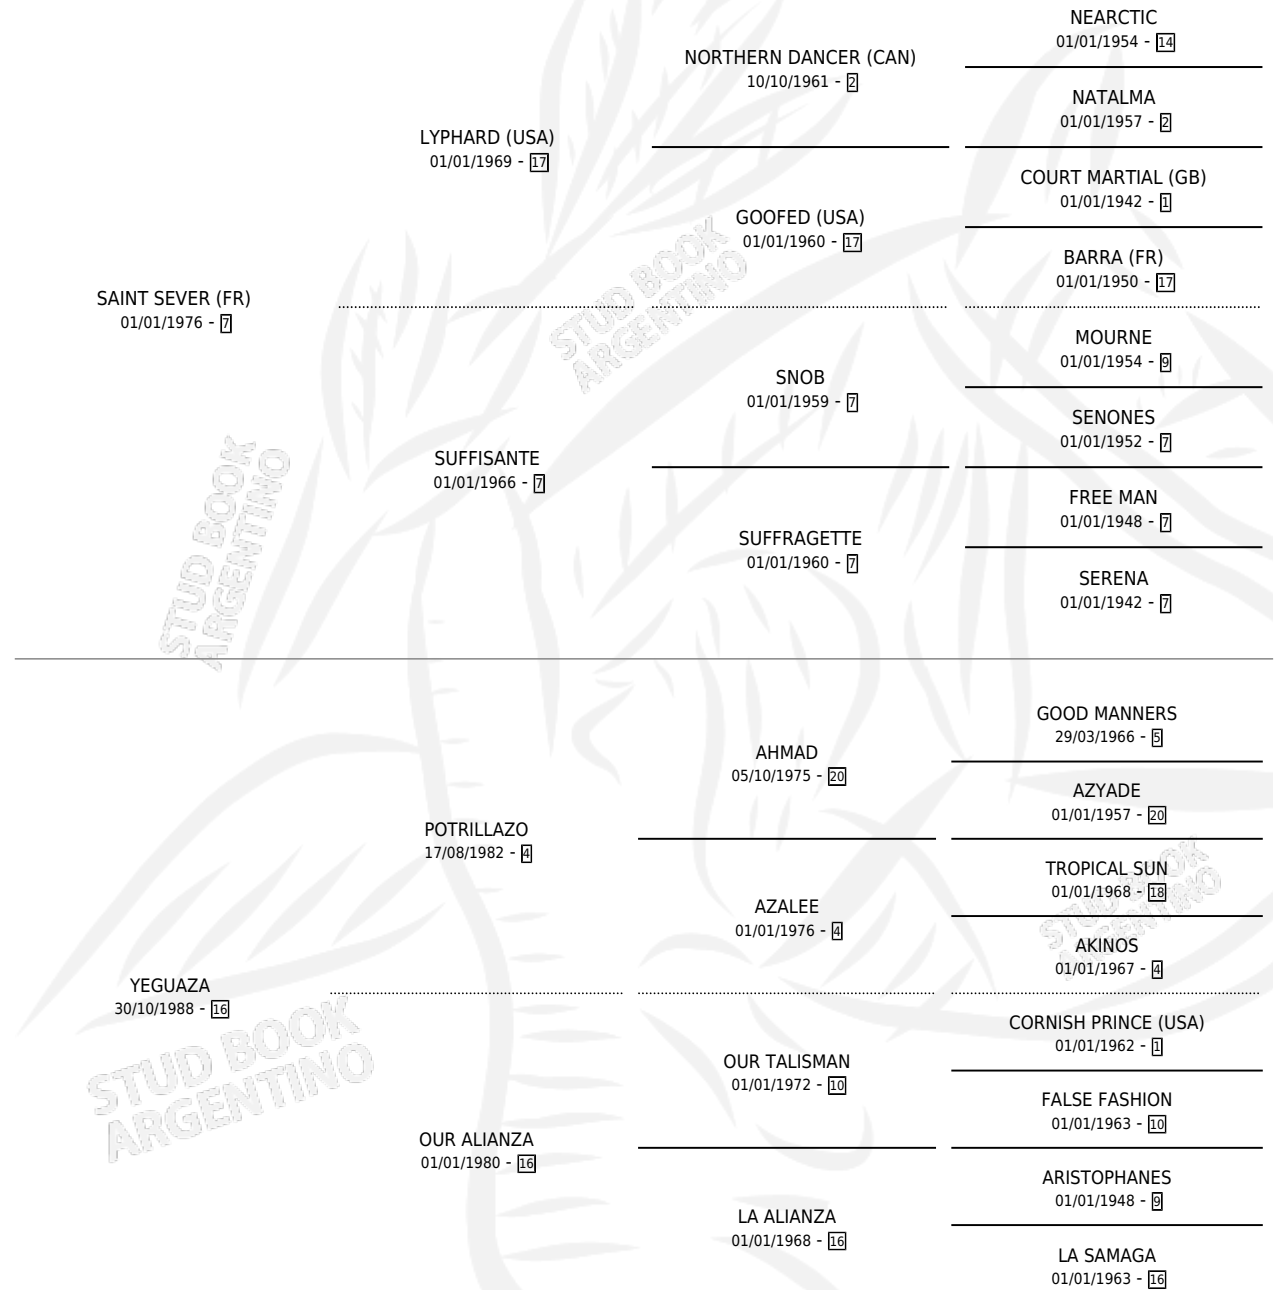

SAINT NAZO

por SAINT SEVER (FR) y YEGUAZA por POTRILLAZO

Argentina · Macho · Zaino · SP · 01/09/1995
Familia 16-e · Volumen 35

ESTADO

TIPIFICACIÓN SANGUÍNEA	X
TIPIFICACIÓN POR ADN	X
PASAPORTE	X
IDENTIFICACIÓN POR MICROCHIP	X
REPRODUCTOR	X

Lugar de nacimiento: San Rafael del Reparo
Criador: Sin dato

PEDIGREE

SAINT NAZO

Datos oficiales del Stud Book Argentino

Documento generado el 06/05/2026

studbook.org.ar