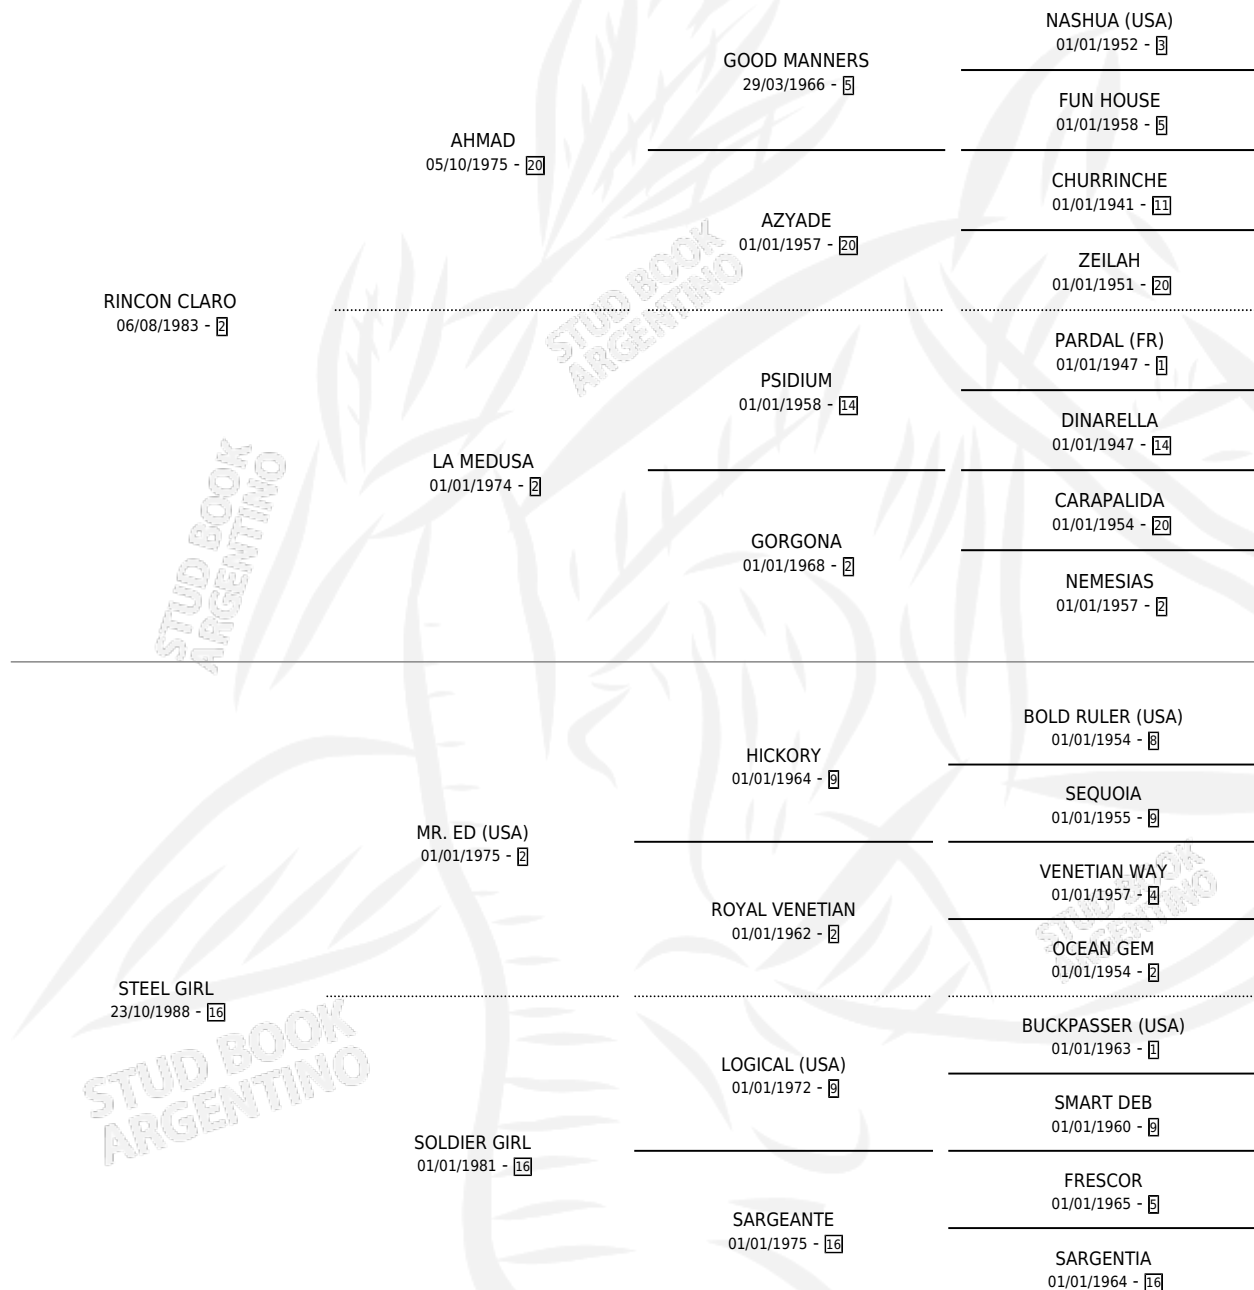

HOLY ROSE

por RINCON CLARO y STEEL GIRL por MR. ED (USA)

Argentina · Hembra · Zaino Doradillo · SP · 31/08/1995
Familia 16-e · Volumen 35

ESTADO

TIPIFICACIÓN SANGUÍNEA	✓
TIPIFICACIÓN POR ADN	✓
PASAPORTE	X
IDENTIFICACIÓN POR MICROCHIP	X
REPRODUCTOR	✓

Lugar de nacimiento: La Guacha

Criador: Sin dato

~

HIJOS

	MACHOS	HEMBRAS
4 NACIERON	2	2
SIN ACTUACIONES		

PEDIGREE

CAMPAÑA

Solo carreras oficiales de Argentina