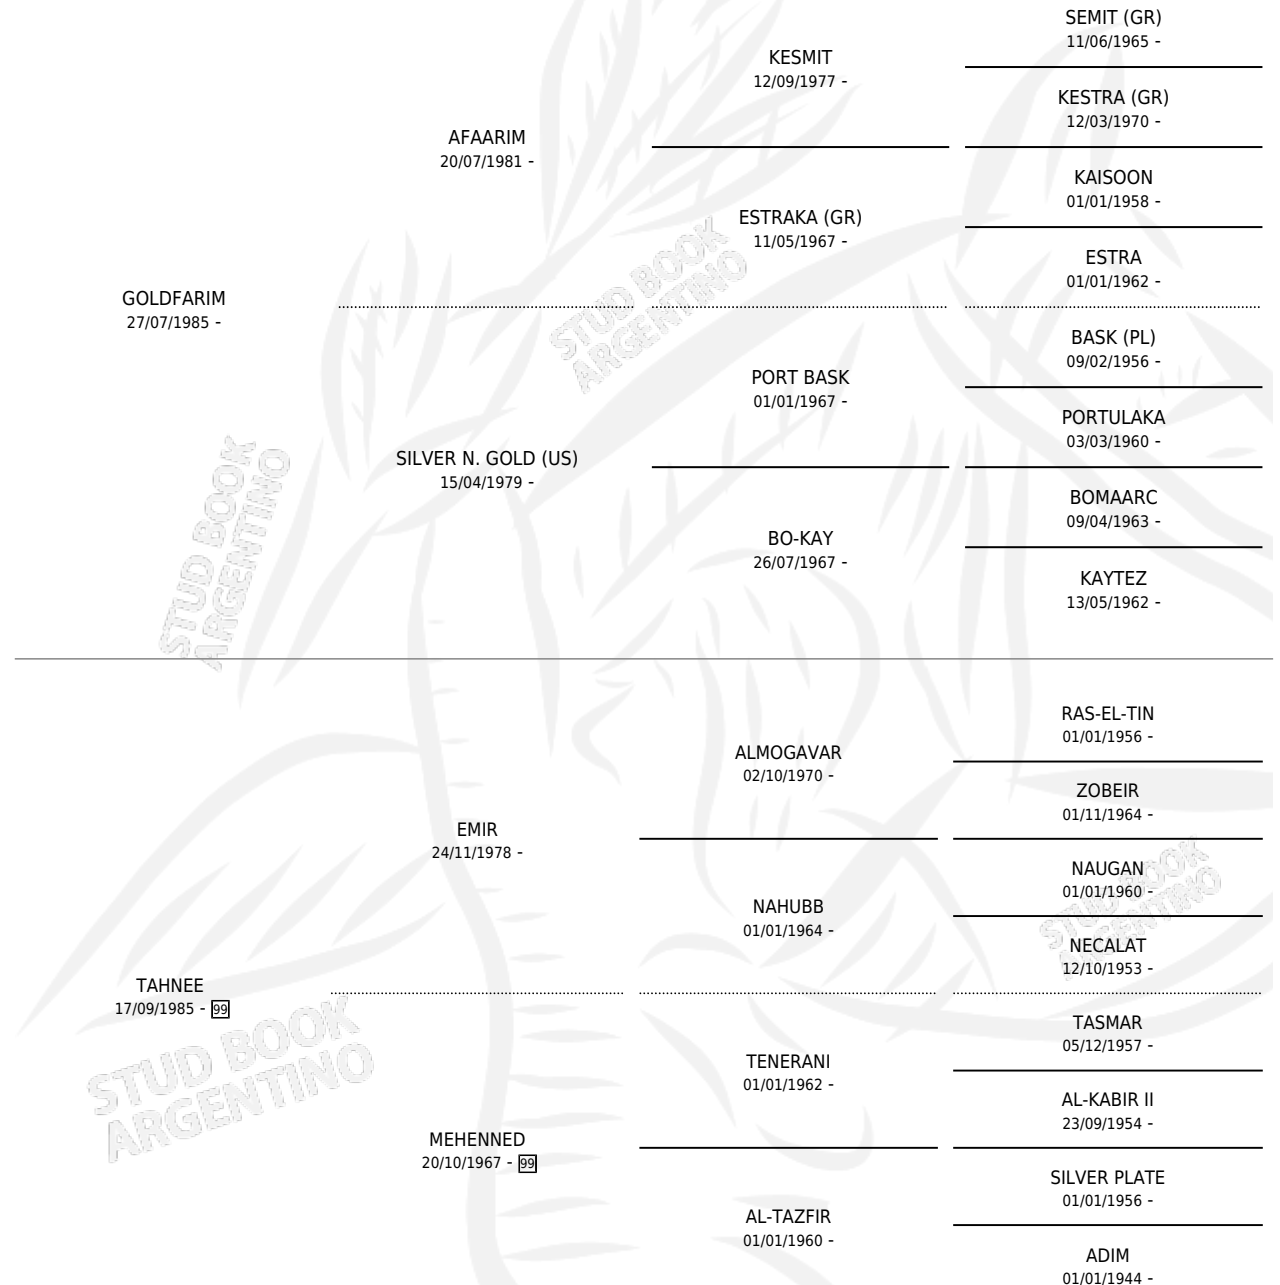

MC ADIM

por **GOLDFARIM** y **TAHNEE** por **EMIR**

Argentina · Macho · Tordillo · AP · 13/09/1995
Familia 99 · Volumen 35

ESTADO

TIPIFICACIÓN SANGUÍNEA	X
TIPIFICACIÓN POR ADN	X
PASAPORTE	X
IDENTIFICACIÓN POR MICROCHIP	X
REPRODUCTOR	X

Lugar de nacimiento: Albaicin

Criador: Sin dato

PEDIGREE