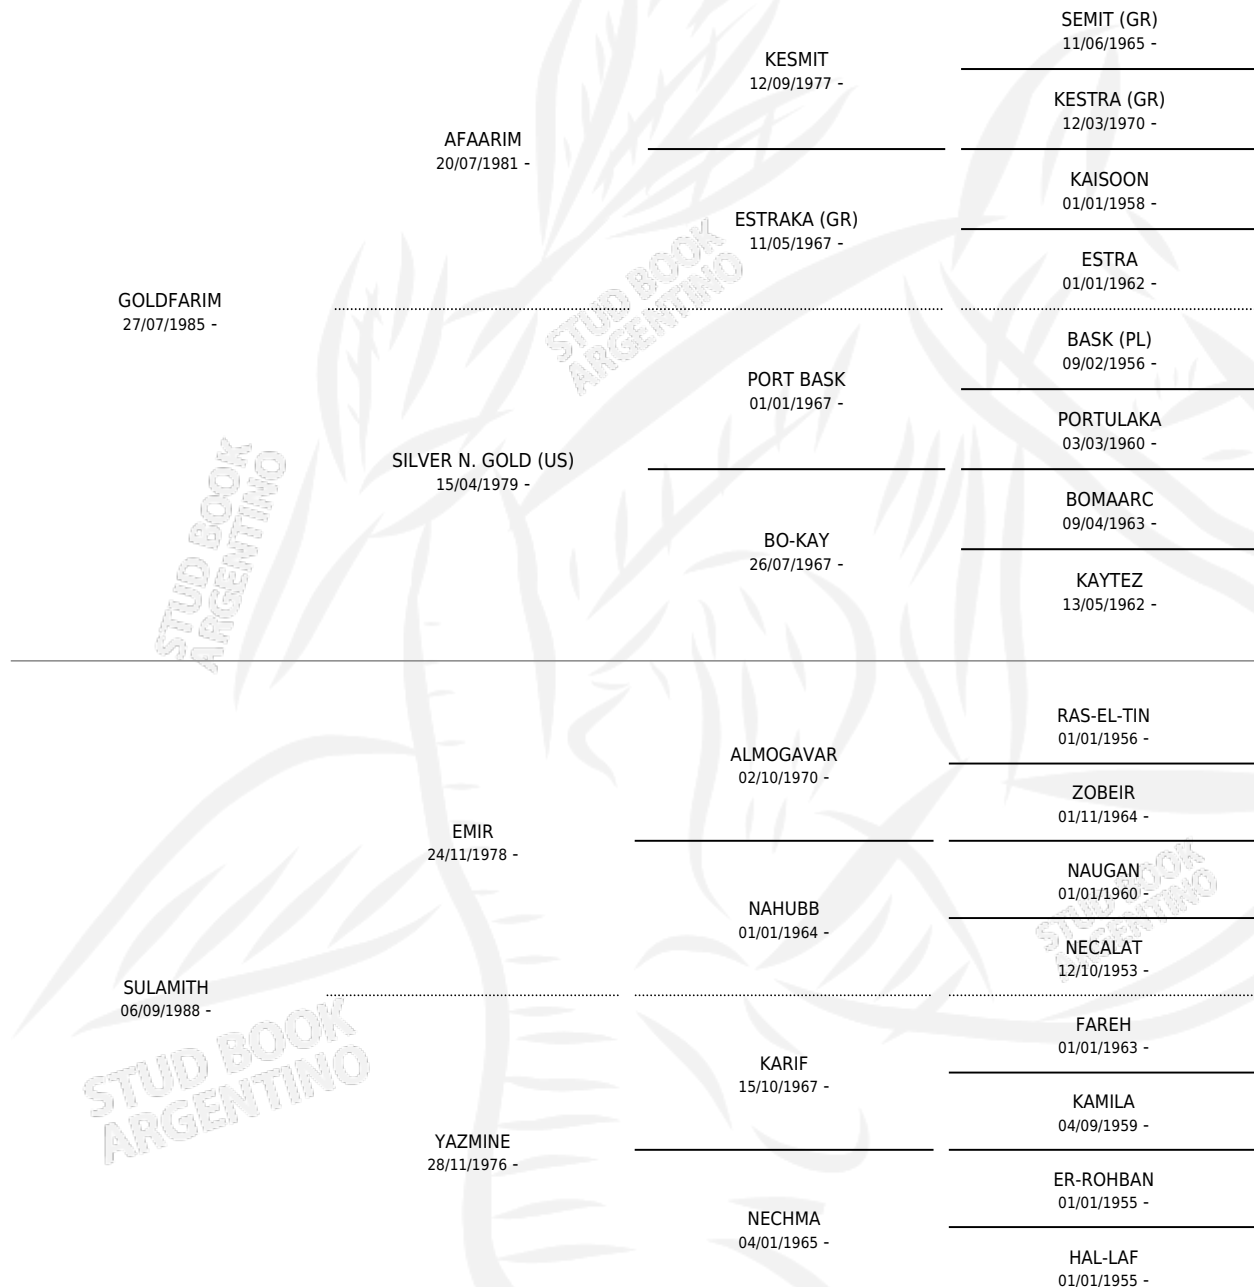

MC JULIET

por GOLDFARIM y SULAMITH por EMIR

Argentina · Hembra · Alazan · AP · 18/09/1995
Familia · Volumen 35

ESTADO

TIPIFICACIÓN SANGUÍNEA	X
TIPIFICACIÓN POR ADN	X
PASAPORTE	X
IDENTIFICACIÓN POR MICROCHIP	X
REPRODUCTOR	X

Lugar de nacimiento: Albaicin

Criador: Sin dato

PEDIGREE

MC JULIET

Datos oficiales del Stud Book Argentino

Documento generado el 06/05/2026

studbook.org.ar