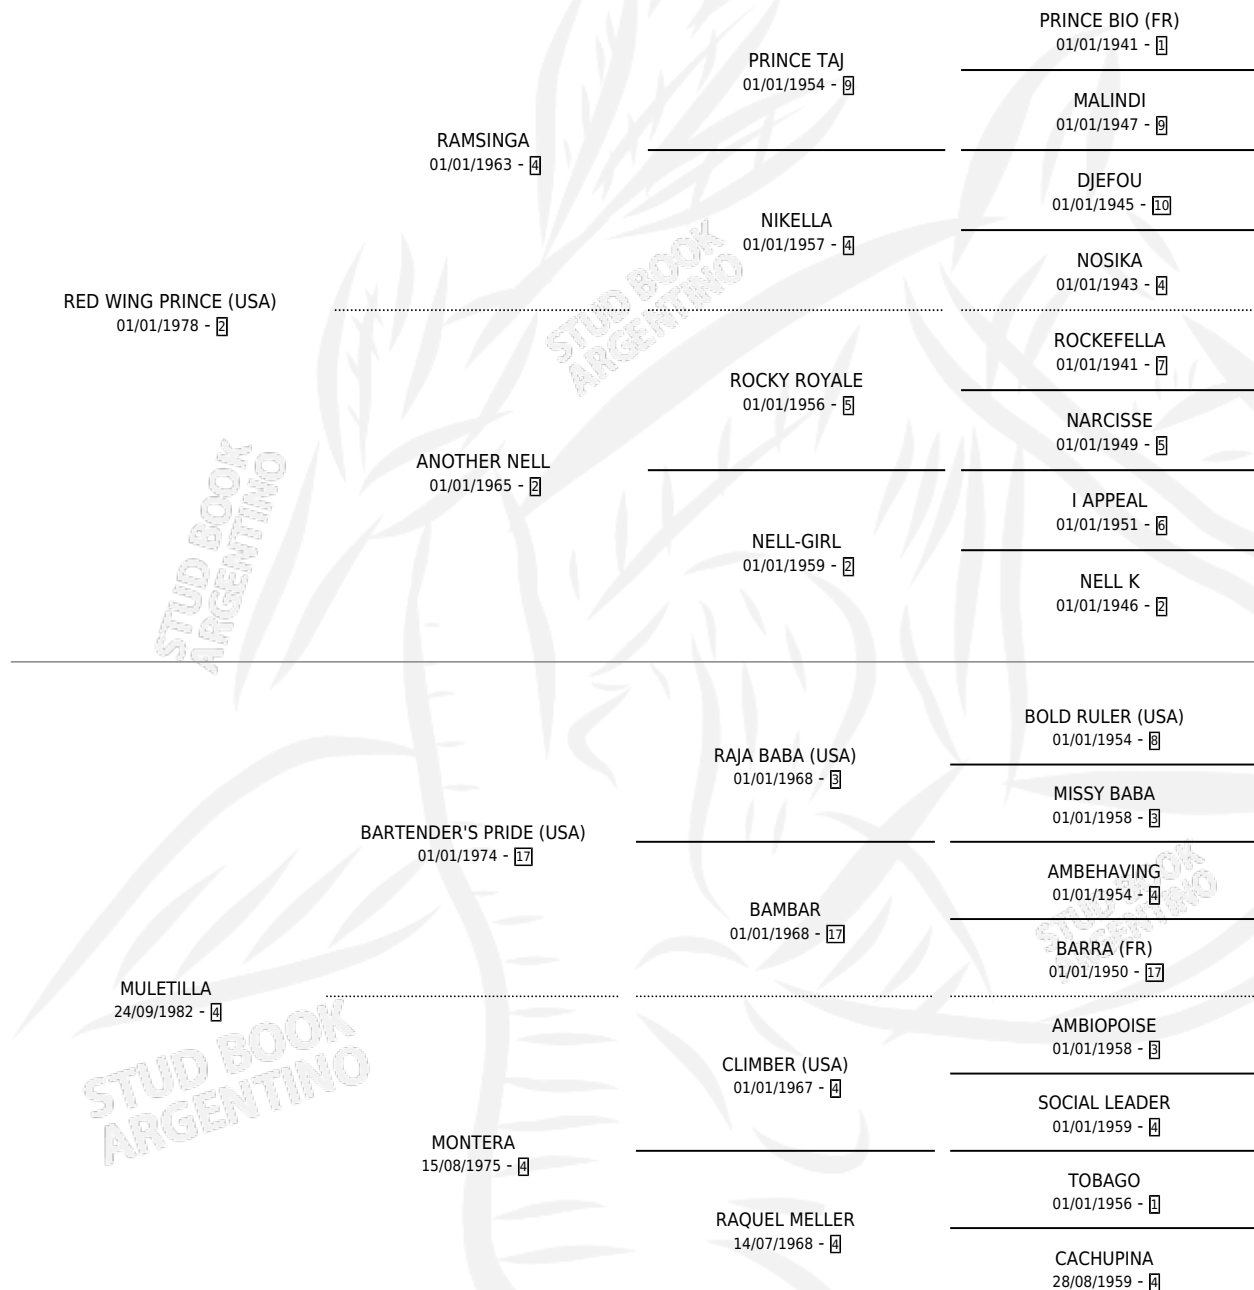

GRAN MULETA

por **RED WING PRINCE (USA)** y **MULETILLA** por **BARTENDER'S PRIDE (USA)**

Argentina · Hembra · Alazan · SP · 28/08/1995
Familia 4-b · Volumen 35

ESTADO

TIPIFICACIÓN SANGUÍNEA	✓
TIPIFICACIÓN POR ADN	✓
PASAPORTE	X
IDENTIFICACIÓN POR MICROCHIP	X
REPRODUCTOR	✓

Lugar de nacimiento: San Jose del Socorro
Criador: Sin dato

~

HIJOS

	MACHOS	HEMBRAS
5 NACIERON	3	2
4 CORRIERON	3	1
3 GANARON	2	1
0 GANADORES CL	0 GANADORES GR	0 GANADORES G1

PEDIGREE

CAMPAÑA

Solo carreras oficiales de Argentina