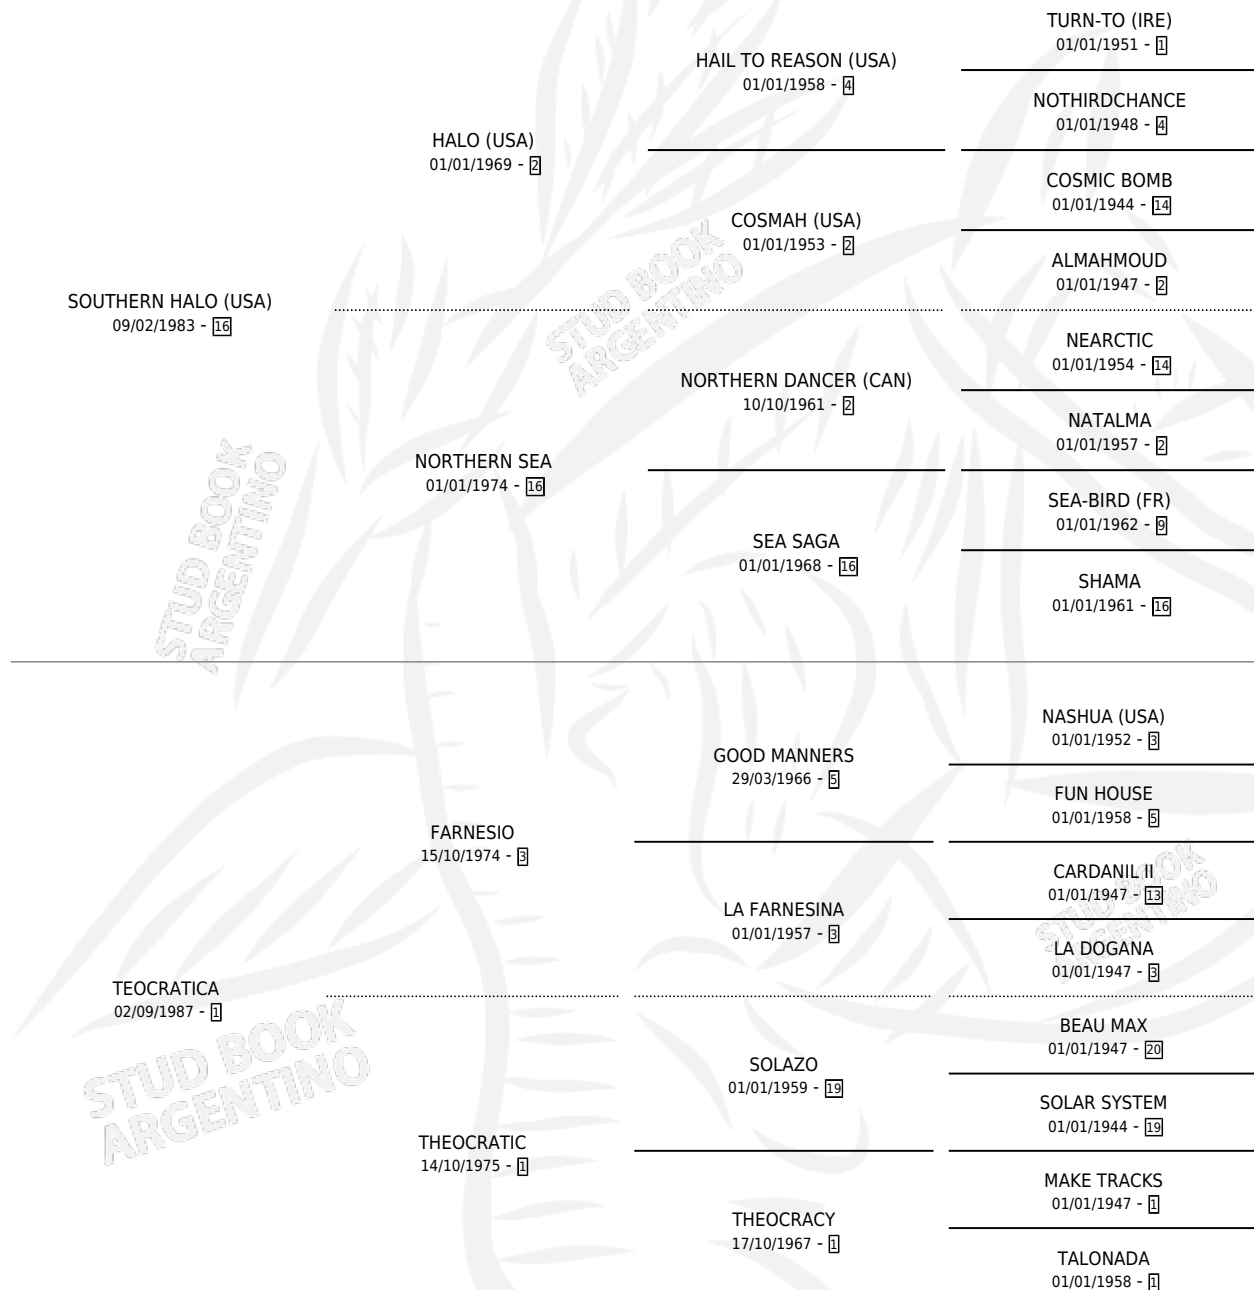

TEAM

por **SOUTHERN HALO (USA)** y **TEOCRATICA** por **FARNESIO**

Argentina · Macho · Zaino Doradillo · SP · 08/09/1995
Familia 1-w · Volumen 35

DISTINCIONES

CABALLO DEL AÑO	1998
MEJOR DOS AÑOS MACHOS	1998

ESTADO

TIPIFICACIÓN SANGUÍNEA	✓
TIPIFICACIÓN POR ADN	X
PASAPORTE	X
IDENTIFICACIÓN POR MICROCHIP	X
REPRODUCTOR	✓

Lugar de nacimiento: La Quebrada
Criador: La Quebrada

PEDIGREE

~

CAMPAÑA

Solo carreras oficiales de Argentina