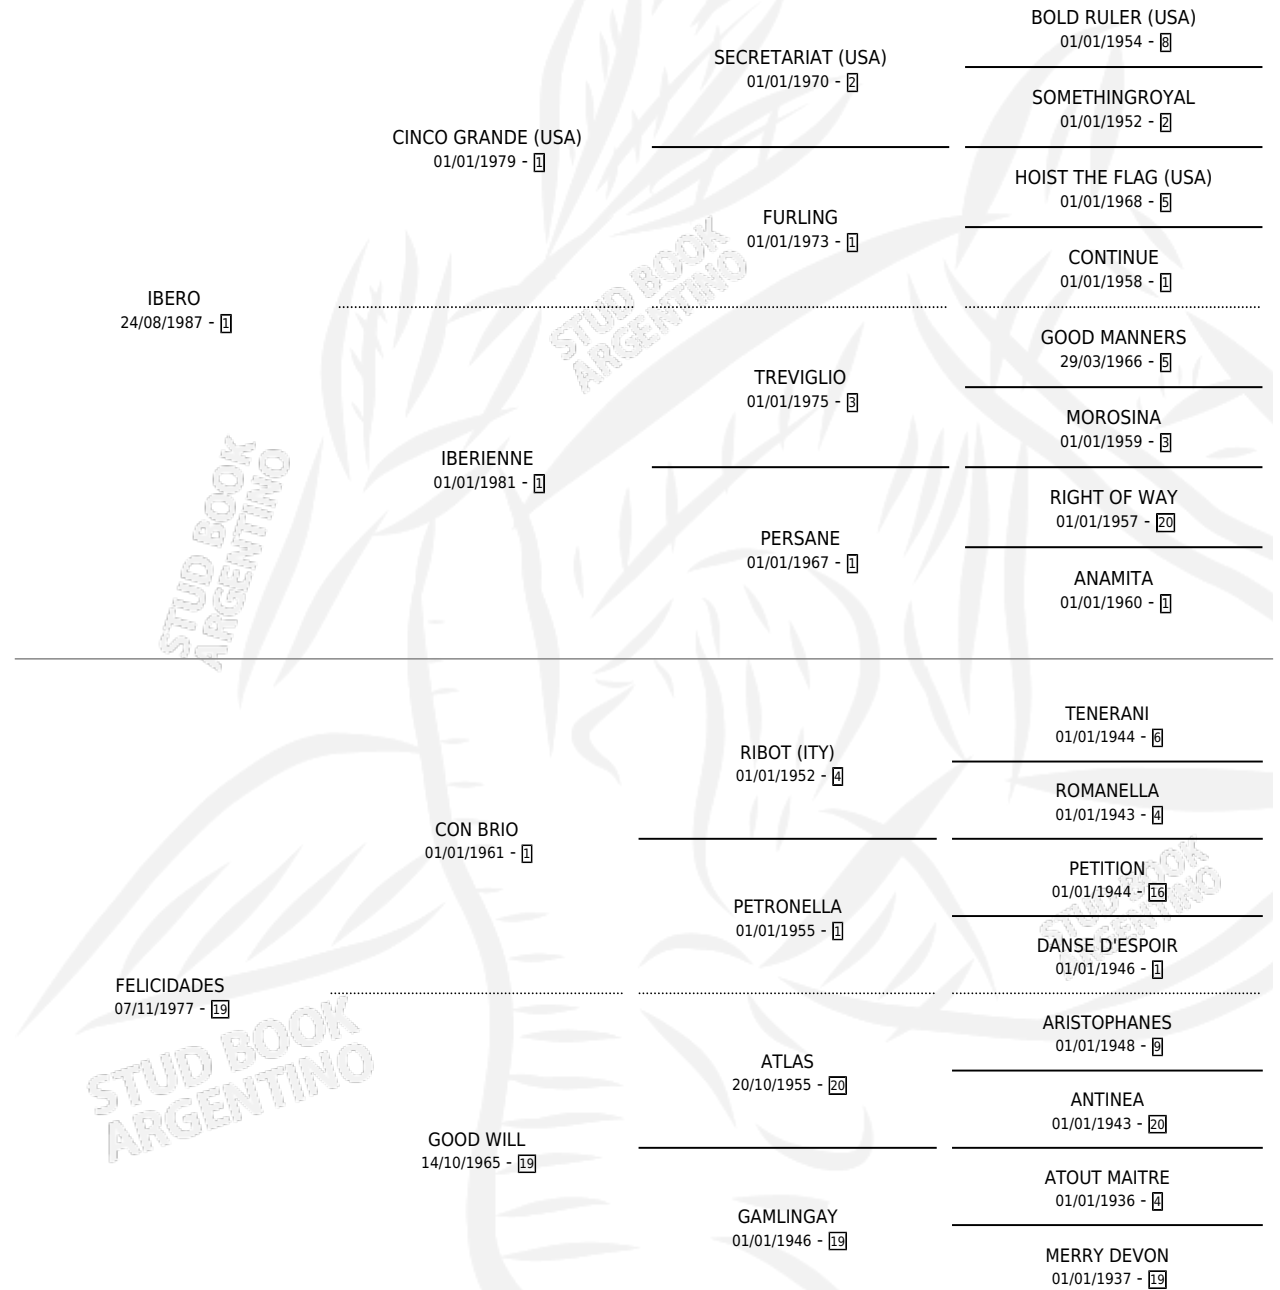

GOOD SPRING

por **IBERO** y **FELICIDADES** por **CON BRIO**

Argentina · Hembra · Alazan · SP · 16/09/1995
Familia 19-c · Volumen 35

ESTADO

TIPIFICACIÓN SANGUÍNEA	✓
TIPIFICACIÓN POR ADN	X
PASAPORTE	X
IDENTIFICACIÓN POR MICROCHIP	X
REPRODUCTOR	✓

Lugar de nacimiento: San Ignacio De Loyola
Criador: Lescano Jose Maria

~

HIJOS

	MACHOS	HEMBRAS
1 NACIERON	1	0
SIN ACTUACIONES		

PEDIGREE