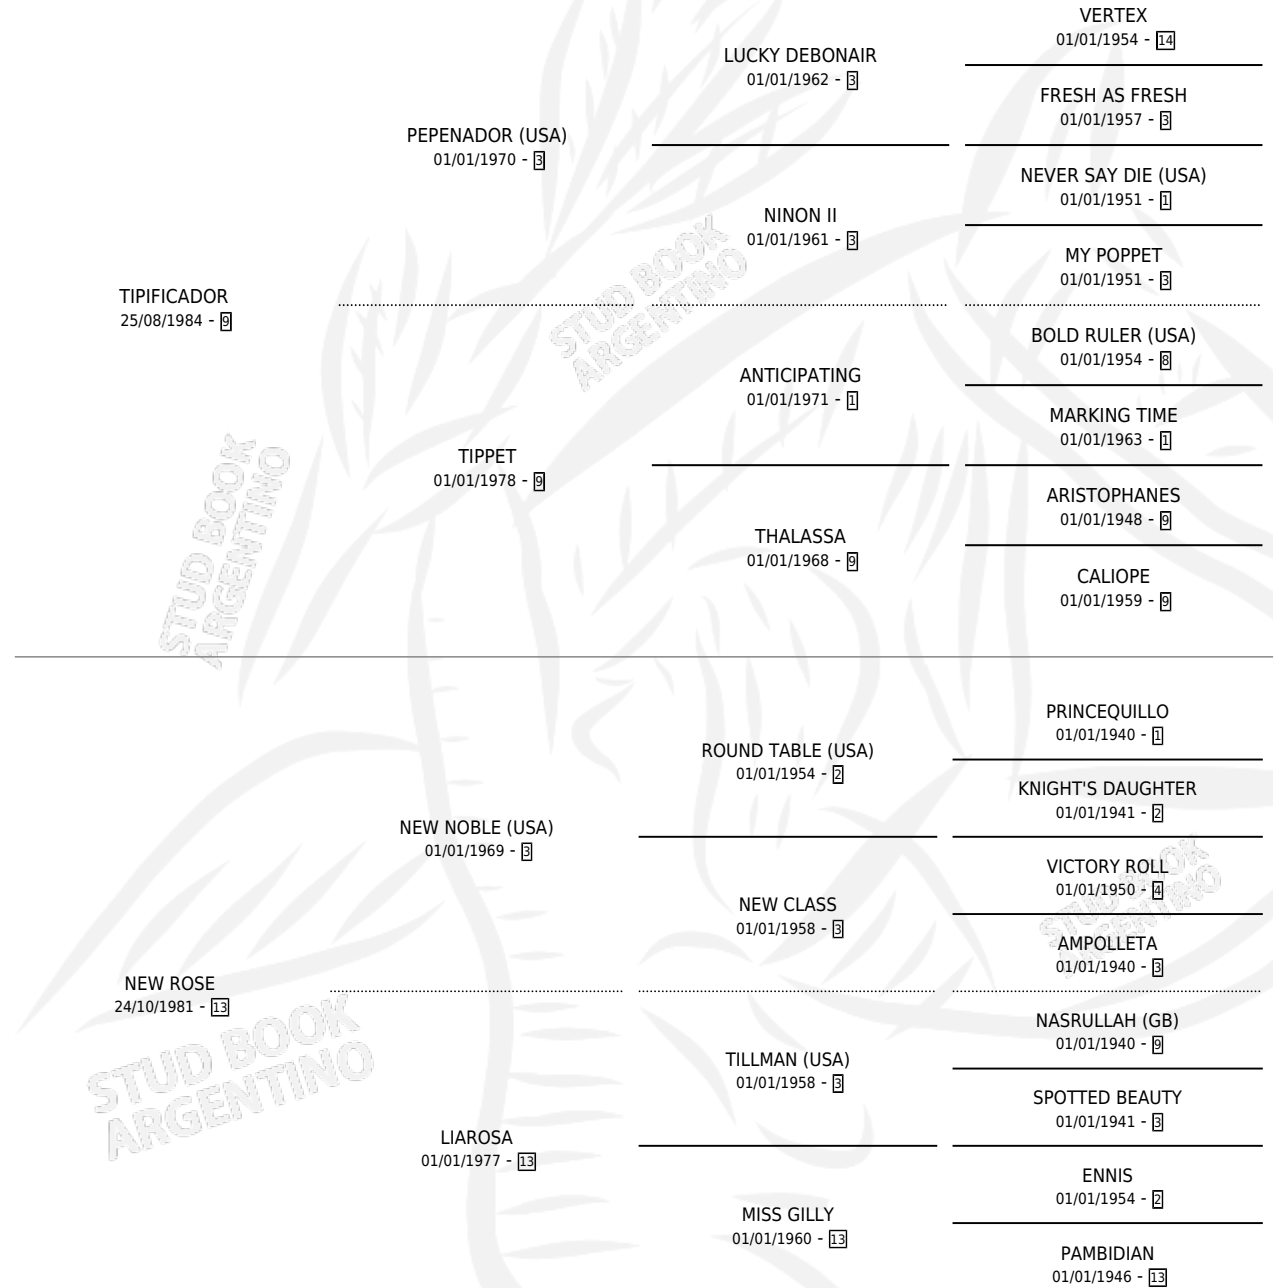

NOBLE TIP

por TIPIFICADOR y NEW ROSE por NEW NOBLE (USA)

Argentina · Macho · Zaino · SP · 11/09/1995
Familia 13 · Volumen 35

ESTADO

TIPIFICACIÓN SANGUÍNEA	X
TIPIFICACIÓN POR ADN	X
PASAPORTE	X
IDENTIFICACIÓN POR MICROCHIP	X
REPRODUCTOR	X

Lugar de nacimiento: Don Lencho

Criador: Don Lencho

PEDIGREE