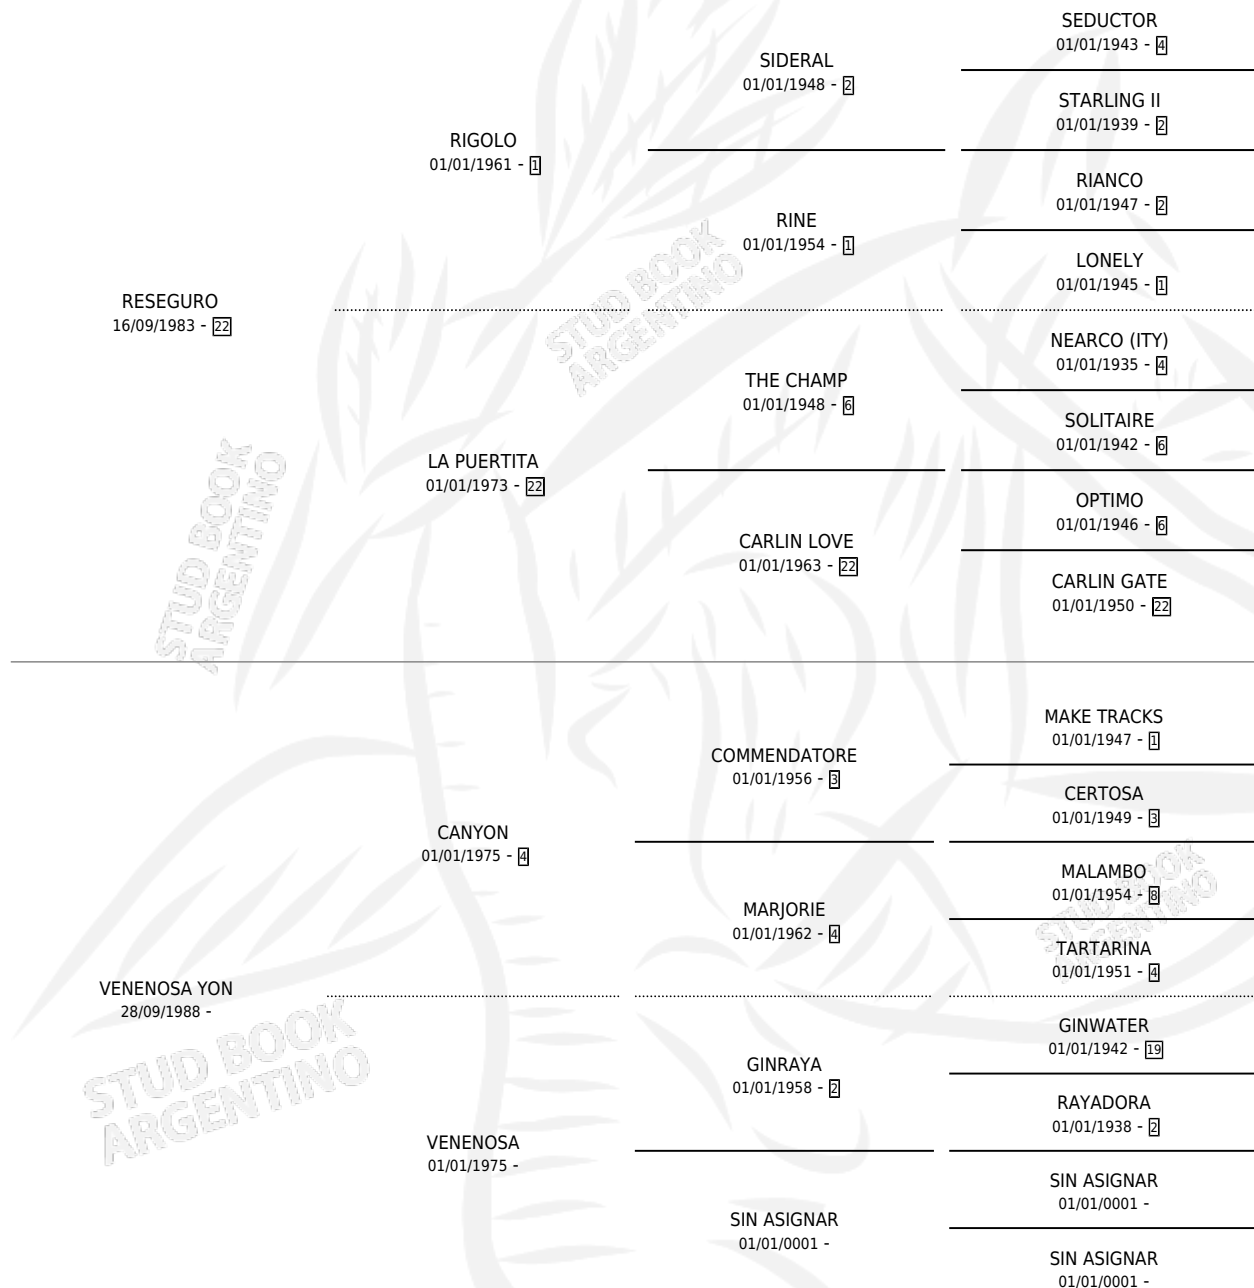

PRIMAVERA YON

por RESEGURO y VENENOSA YON por CANYON

Argentina · Hembra · Zaino Colorado · SP · 21/09/1995
Familia · Volumen 35

ESTADO

TIPIFICACIÓN SANGUÍNEA	X
TIPIFICACIÓN POR ADN	X
PASAPORTE	X
IDENTIFICACIÓN POR MICROCHIP	X
REPRODUCTOR	X

Lugar de nacimiento: Curuzu Cuatia

Criador: Sin dato

PEDIGREE