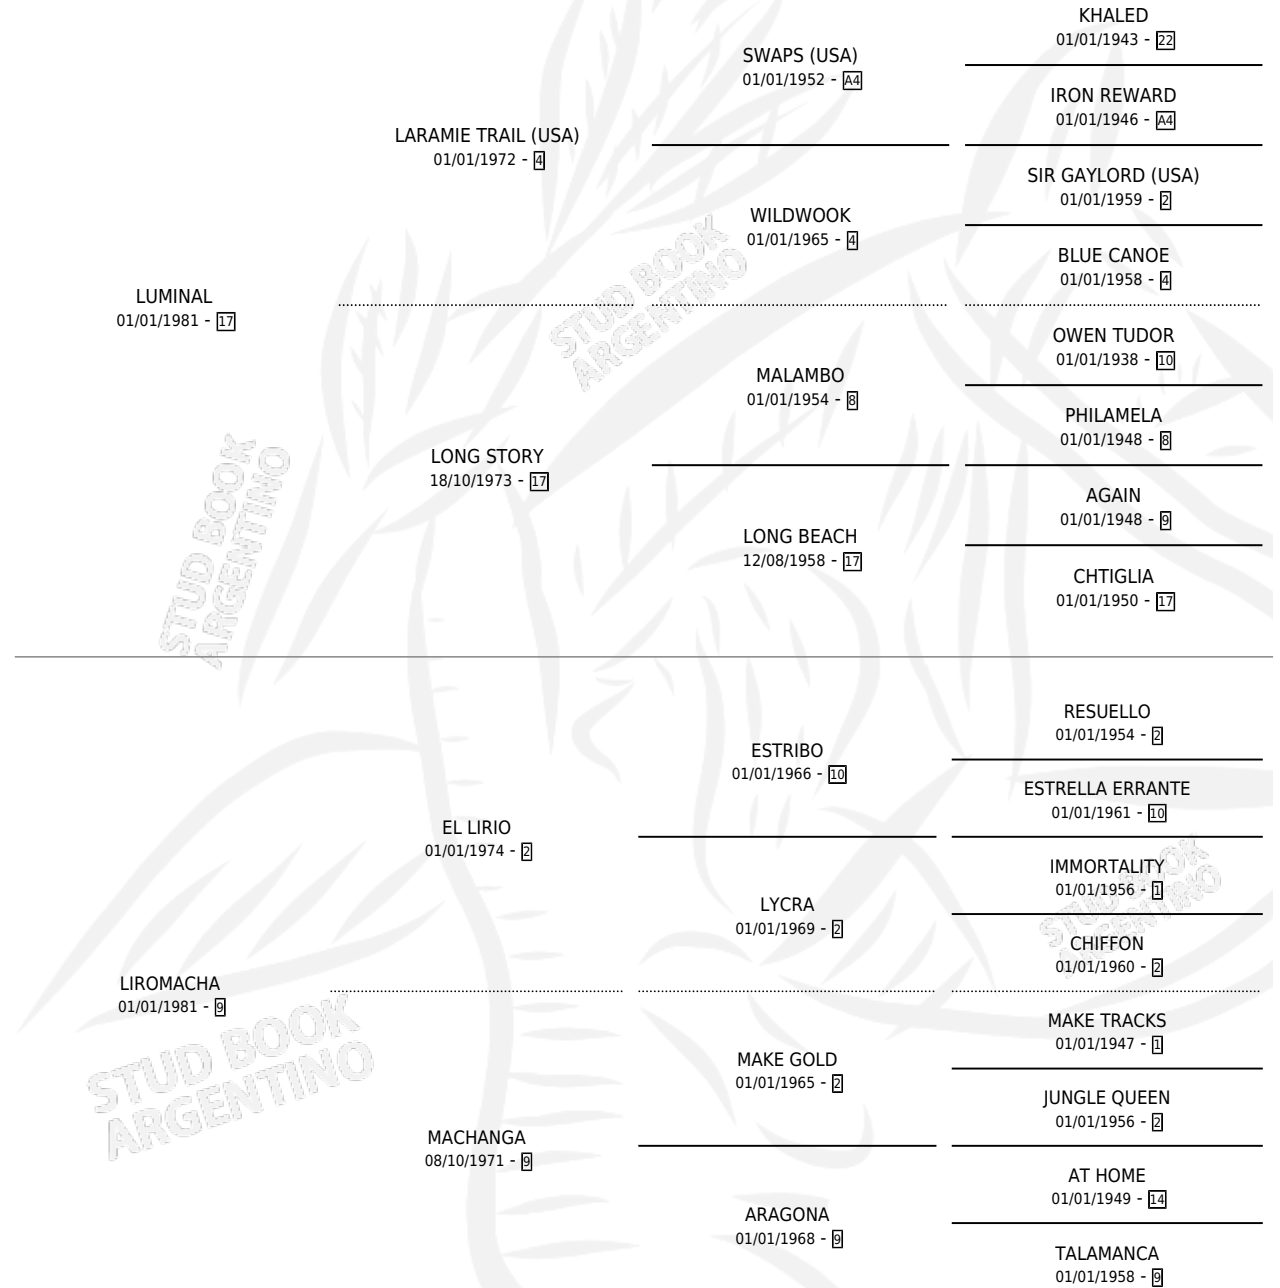

LUMI MACHO

por LUMINAL y LIROMACHA por EL LIRIO

Argentina · Macho · Zaino Negro · SP · 05/09/1995
Familia 9-b · Volumen 35

ESTADO

TIPIFICACIÓN SANGUÍNEA	X
TIPIFICACIÓN POR ADN	X
PASAPORTE	X
IDENTIFICACIÓN POR MICROCHIP	X
REPRODUCTOR	X

Lugar de nacimiento: Mac Gregor

Criador: Mac Gregor

PEDIGREE

LUMI MACHO

Datos oficiales del Stud Book Argentino

Documento generado el 06/05/2026

studbook.org.ar