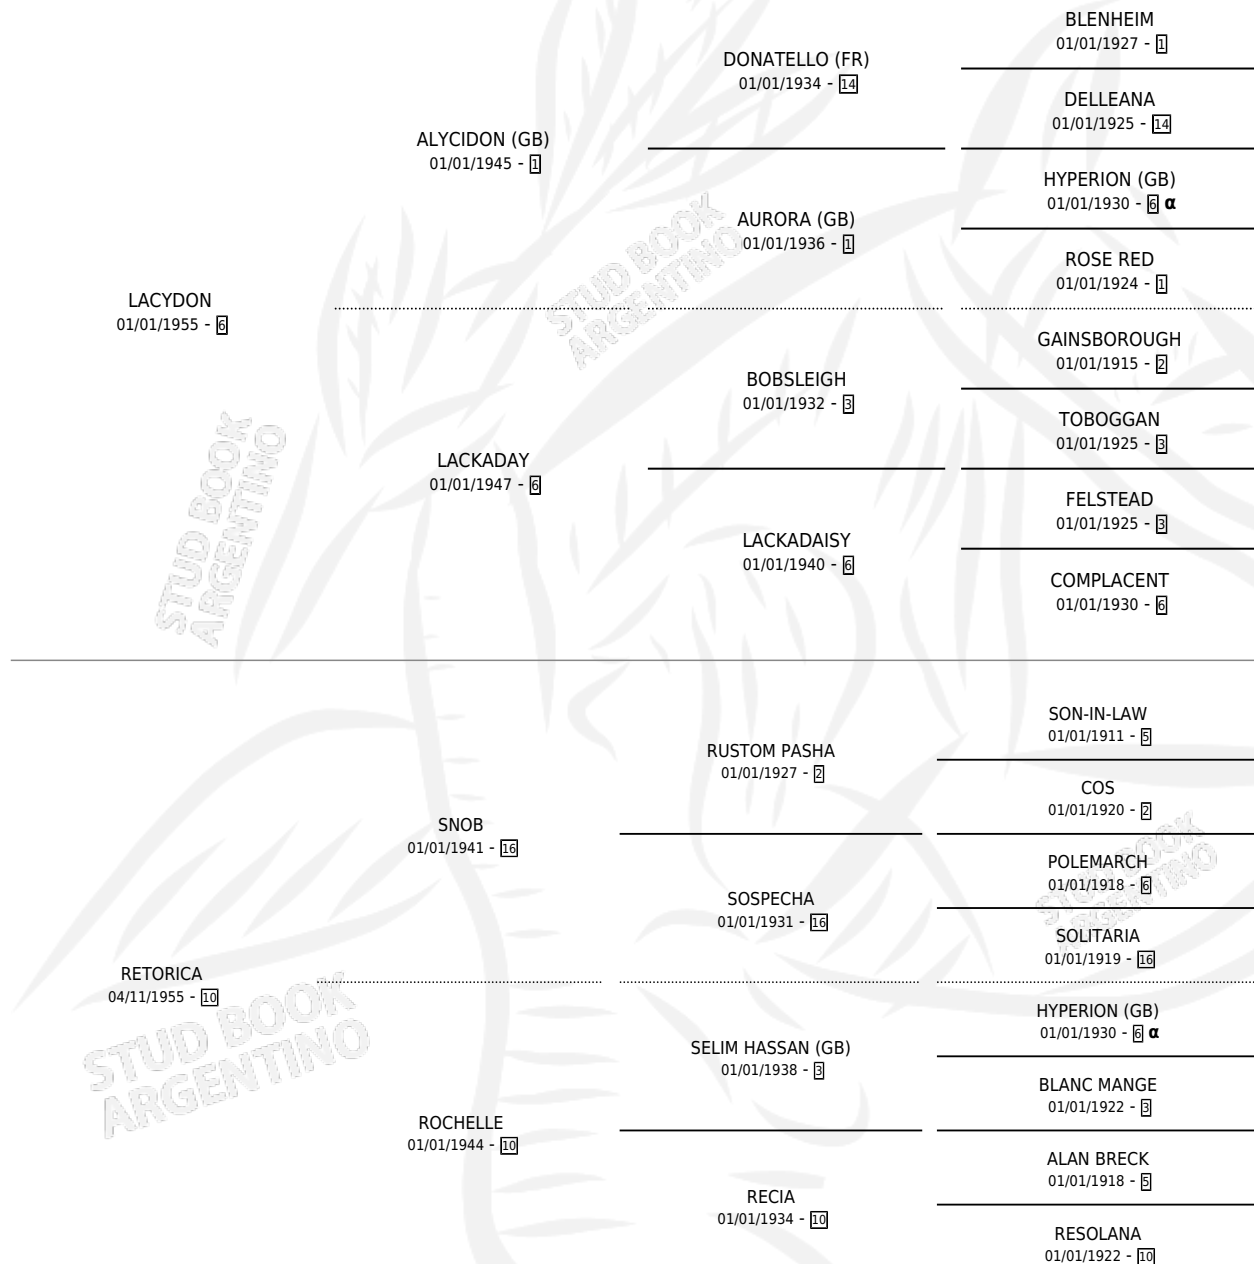

LEGENT

por LACYDON y RETORICA por SNOB

Argentina · Hembra · Zaino Doradillo · SP · 03/10/1972
Familia 10-d · Volumen 28

ESTADO

| | |
|------------------------------|---|
| TIPIFICACIÓN SANGUÍNEA | X |
| TIPIFICACIÓN POR ADN | X |
| PASAPORTE | X |
| IDENTIFICACIÓN POR MICROCHIP | X |
| REPRODUCTOR | X |

Lugar de nacimiento: Campo particular

Criador: Sin dato

PEDIGREE

INBREEDING : α

LEGENT

Datos oficiales del Stud Book Argentino

Documento generado el 28/05/2025

studbook.org.ar