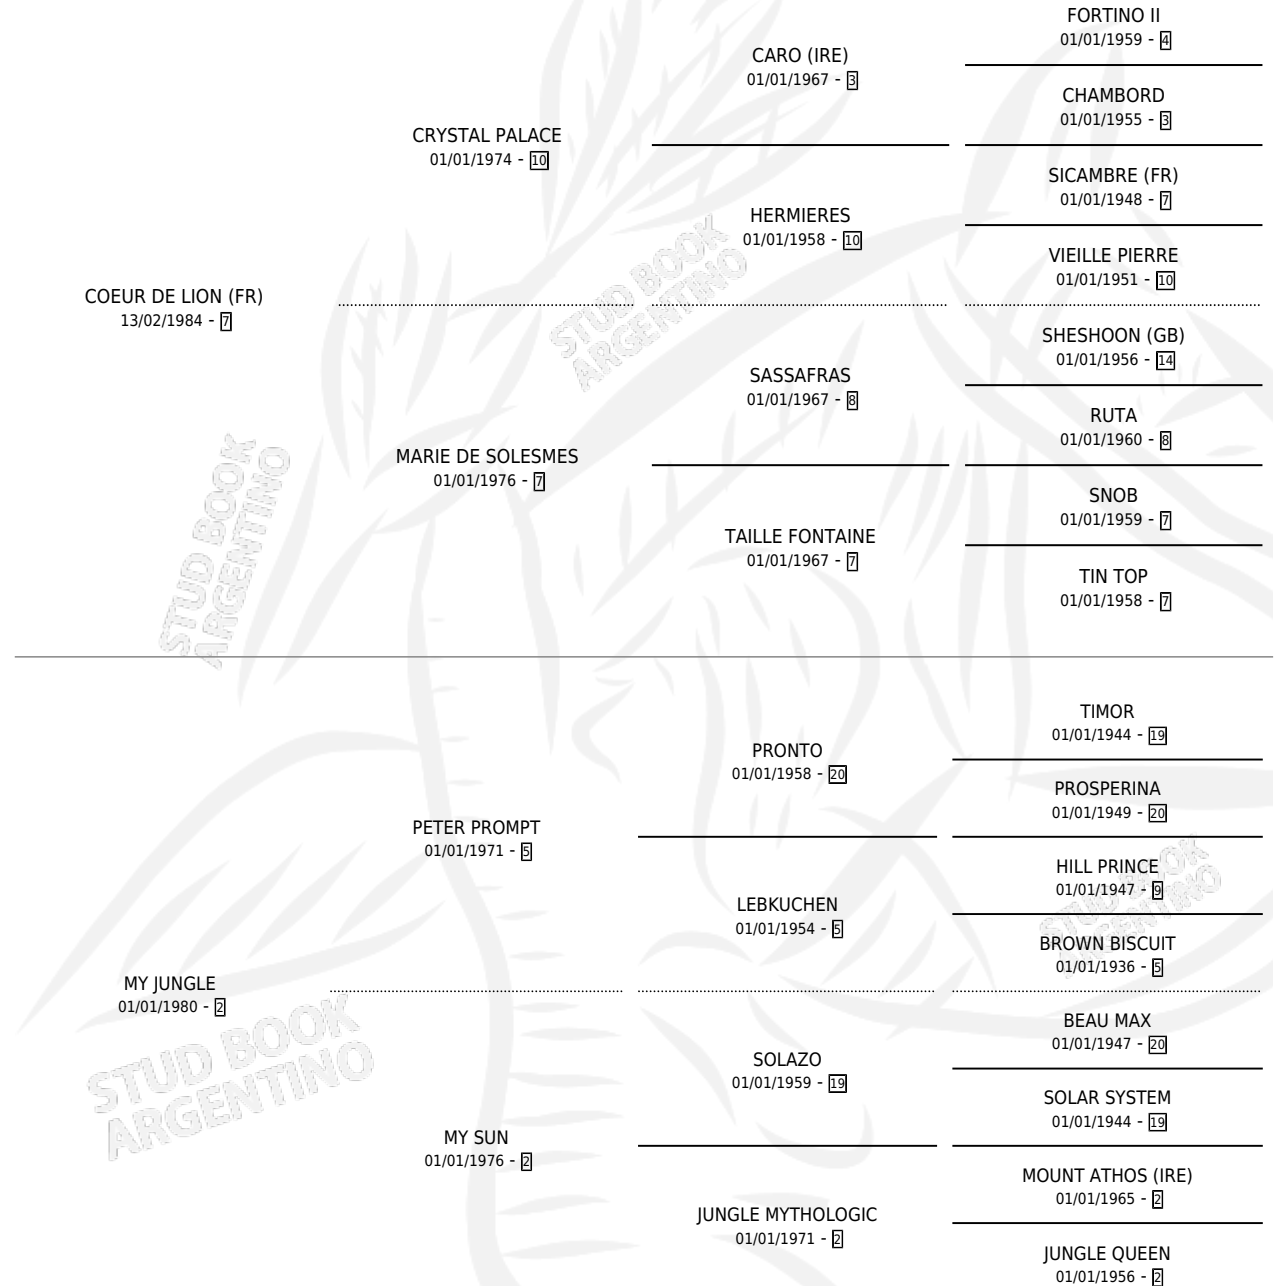

ANTROPOFAGA

por COEUR DE LION (FR) y MY JUNGLE por PETER PROMPT

Argentina · Hembra · Alazan Tostado · SP · 27/08/1995
Familia 2-g · Volumen 35

ESTADO

TIPIFICACIÓN SANGUÍNEA	✓
TIPIFICACIÓN POR ADN	✓
PASAPORTE	X
IDENTIFICACIÓN POR MICROCHIP	X
REPRODUCTOR	✓

Lugar de nacimiento: Campo particular
Criador: Comalal

~

HIJOS

	MACHOS	HEMBRAS
1 NACIERON	0	1
SIN ACTUACIONES		

PEDIGREE

CAMPAÑA

Solo carreras oficiales de Argentina

POR EDAD