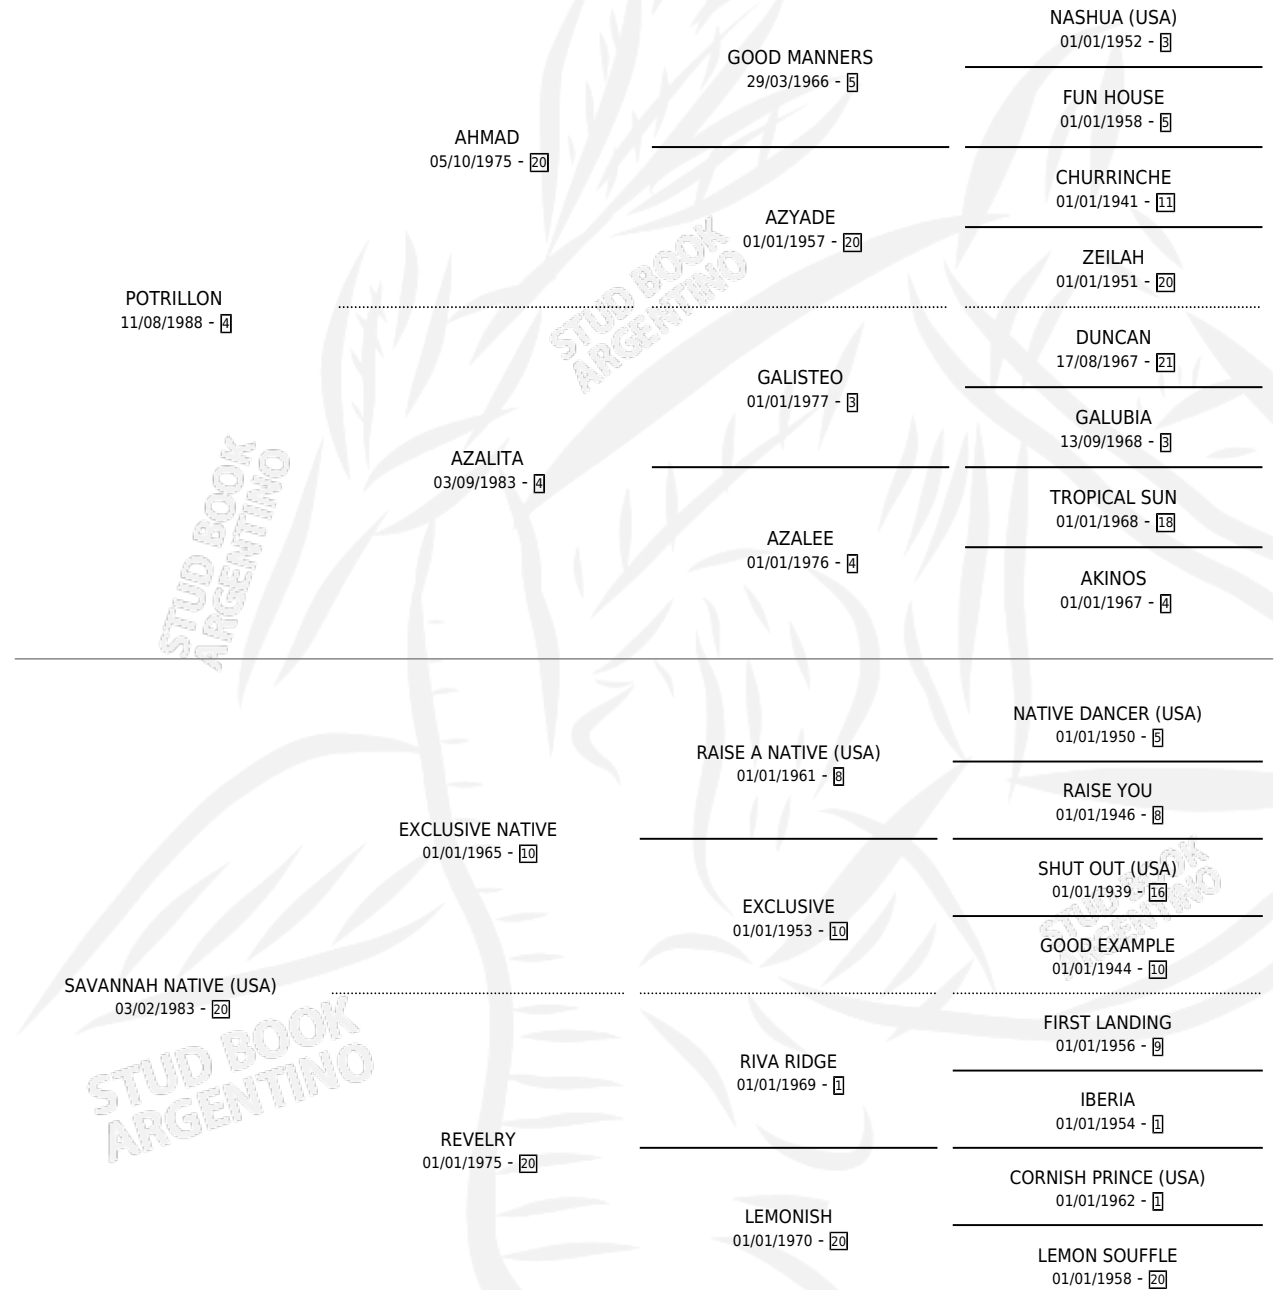

RIVALLON

por **POTRILLON** y **SAVANNAH NATIVE (USA)** por **EXCLUSIVE NATIVE**

Argentina · Hembra · Zaino · SP · 19/09/1995
Familia 20-a · Volumen 35

ESTADO

TIPIFICACIÓN SANGUÍNEA	✓
TIPIFICACIÓN POR ADN	X
PASAPORTE	X
IDENTIFICACIÓN POR MICROCHIP	X
REPRODUCTOR	✓

Lugar de nacimiento: La Madrugada

Criador: La Madrugada

PEDIGREE

EXPORTACIÓN / IMPORTACIÓN

FECHA	MOVIMIENTO	PAÍS
03/08/2001	EXPORTADO	URUGUAY

~

CAMPAÑA

Solo carreras oficiales de Argentina