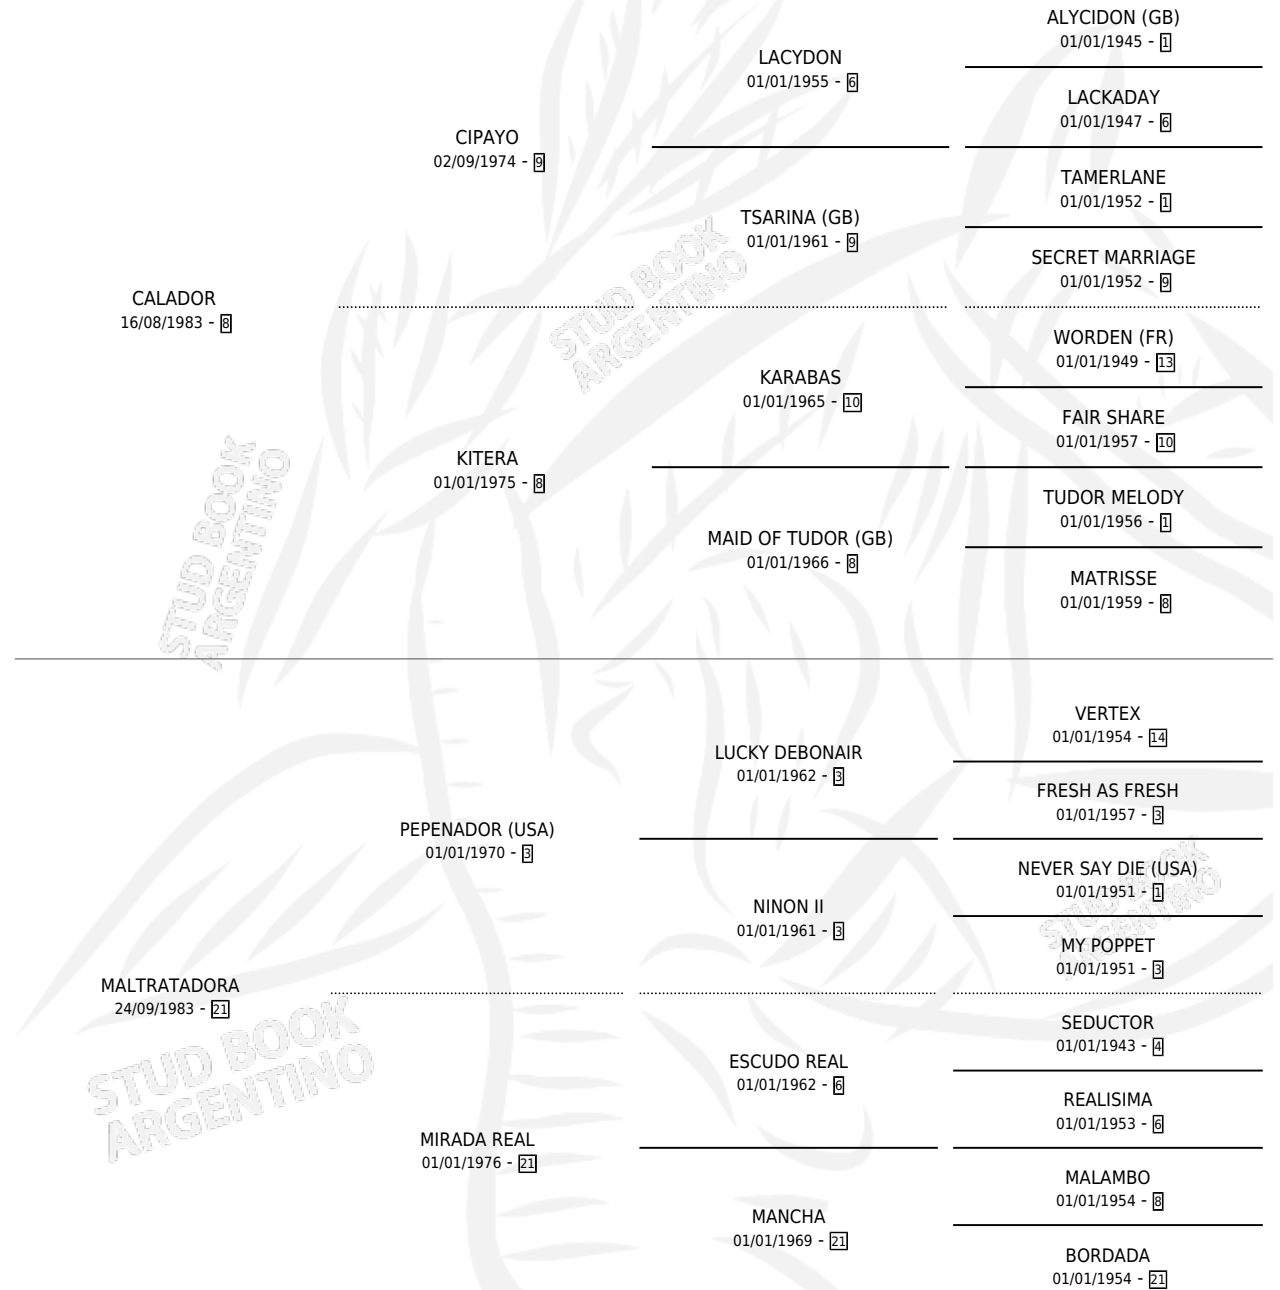

CALMIRA

por CALADOR y MALTRATADORA por PEPENADOR (USA)

Argentina · Hembra · Zaino · SP · 13/09/1995
Familia 21 · Volumen 35

ESTADO

TIPIFICACIÓN SANGUÍNEA	✓
TIPIFICACIÓN POR ADN	X
PASAPORTE	X
IDENTIFICACIÓN POR MICROCHIP	X
REPRODUCTOR	✓

Lugar de nacimiento: La Madrugada

Criador: La Madrugada

PEDIGREE

CAMPAÑA

Solo carreras oficiales de Argentina

POR EDAD

EDAD	CC	1°	2°	3°	4°	5°	NP	CLC	CLG	CLCG1	CLGG1	IMPORTE	GANANCIA / CC
3 AÑOS	5	0	0	0	1	1	3	0	0	0	0	\$490	\$98
4 AÑOS	3	0	0	1	0	0	2	0	0	0	0	\$468	\$156
TOTALES	8	0	0	1	1	1	5	0	0	0	0	\$958	\$120
%		0.0%	0.0%	12.5%	12.5%	12.5%	62.5%	0.0%	0.0%	0.0%	0.0%		