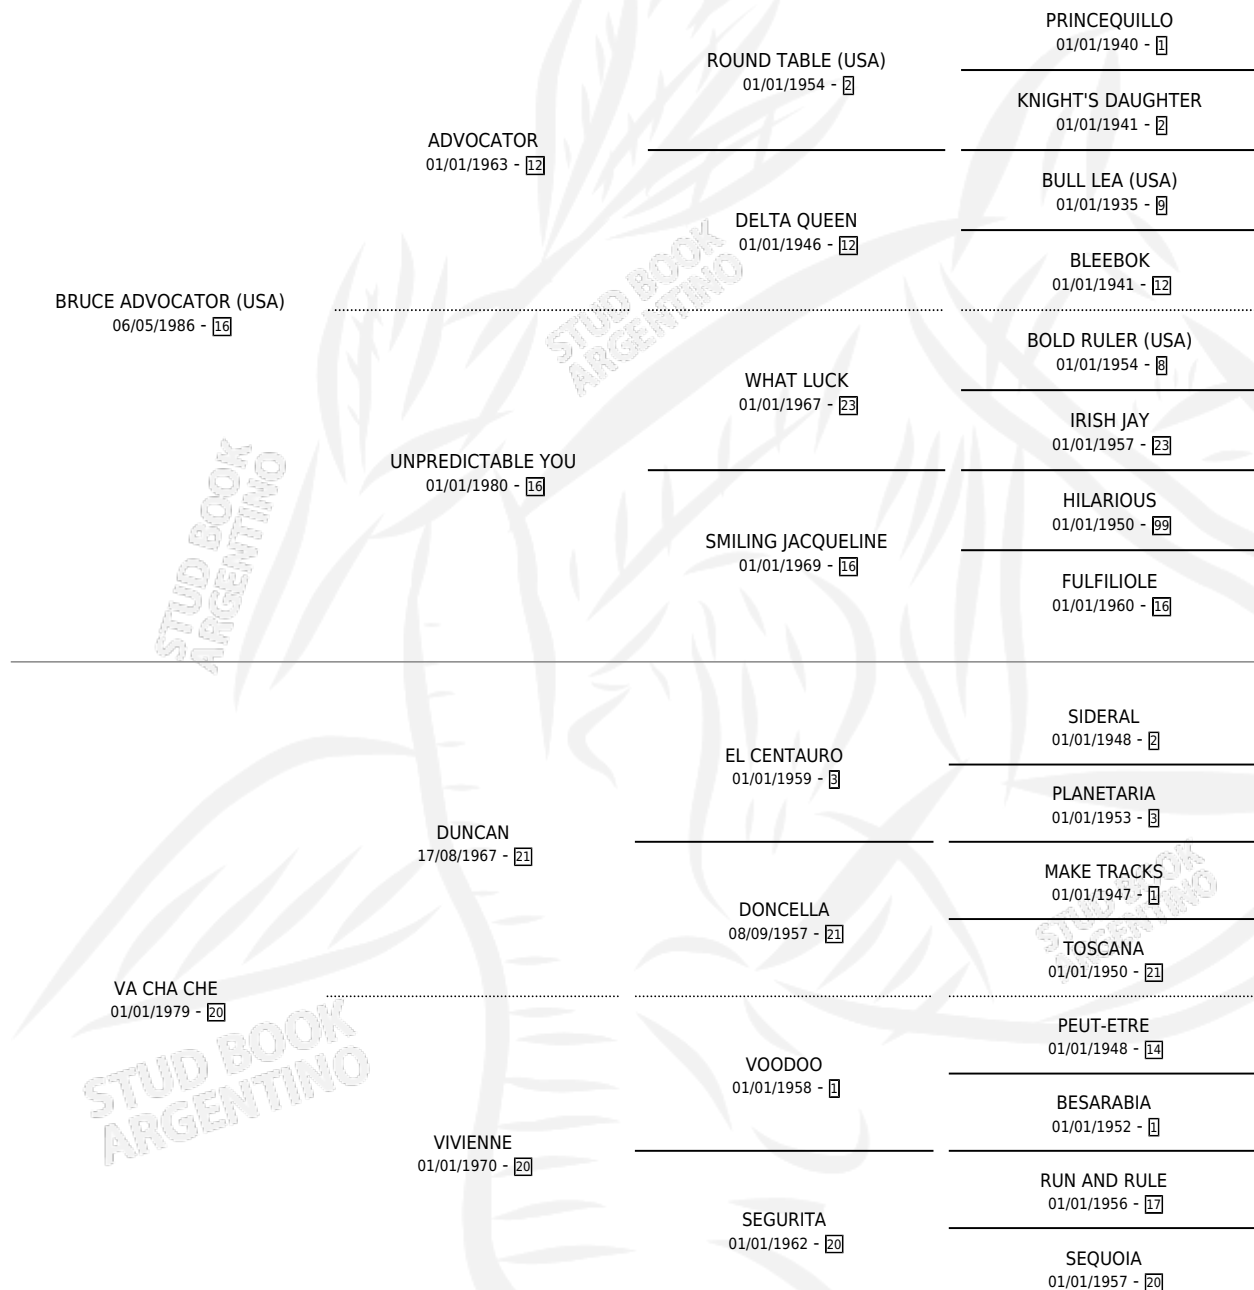

SHIDOSHI

por **BRUCE ADVOCATOR (USA)** y **VA CHA CHE** por **DUNCAN**

Argentina · Hembra · Zaino · SP · 10/09/1995
Familia 20-c · Volumen 35

ESTADO

TIPIFICACIÓN SANGUÍNEA	✓
TIPIFICACIÓN POR ADN	✓
PASAPORTE	X
IDENTIFICACIÓN POR MICROCHIP	X
REPRODUCTOR	✓

Lugar de nacimiento: Melincue
Criador: La Rubeta

~

HIJOS

	MACHOS	HEMBRAS
6 NACIERON	0	6
2 CORRIERON	0	2
1 GANARON	0	1
0 GANADORES CL	0 GANADORES GR	0 GANADORES G1

PEDIGREE

CAMPAÑA

Solo carreras oficiales de Argentina