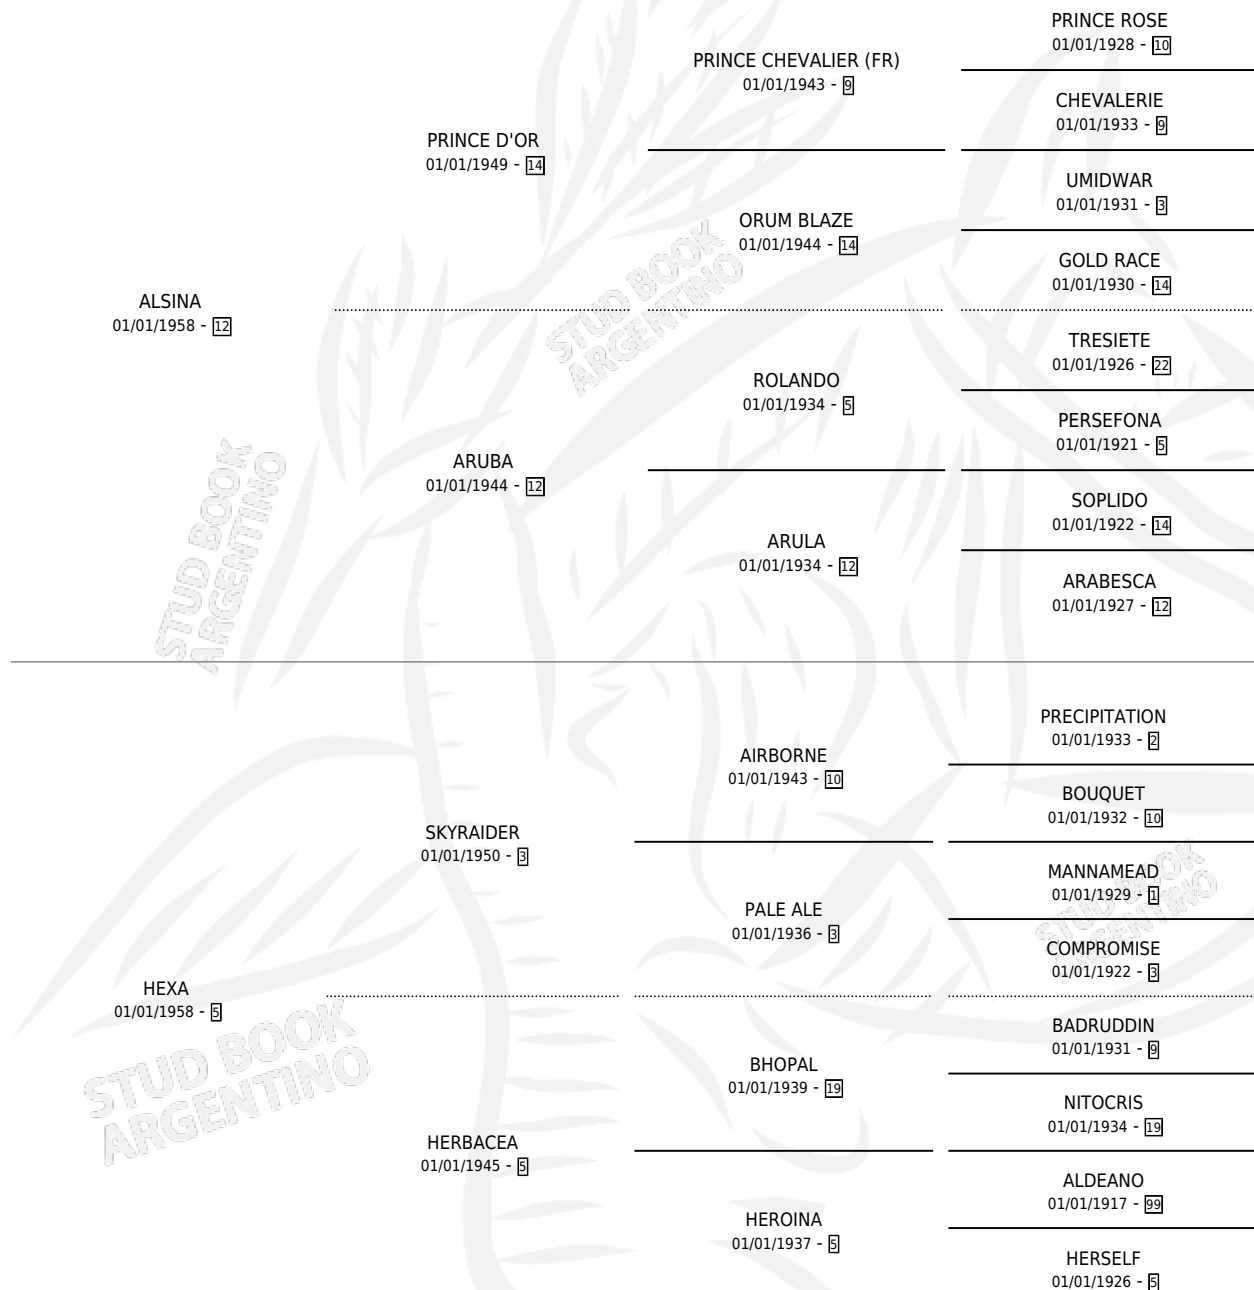

HENZADA

por ALSINA y HEXA por SKYRAIDER

Argentina · Hembra · Tordillo · SP · 01/01/1972
Familia 5-d · Volumen 28

ESTADO

TIPIFICACIÓN SANGUÍNEA	X
TIPIFICACIÓN POR ADN	X
PASAPORTE	X
IDENTIFICACIÓN POR MICROCHIP	X
REPRODUCTOR	X

Lugar de nacimiento: Campo particular

Criador: Sin dato

~

HIJOS

	MACHOS	HEMBRAS
2 NACIERON	0	2

SIN ACTUACIONES

PEDIGREE

HENZADA