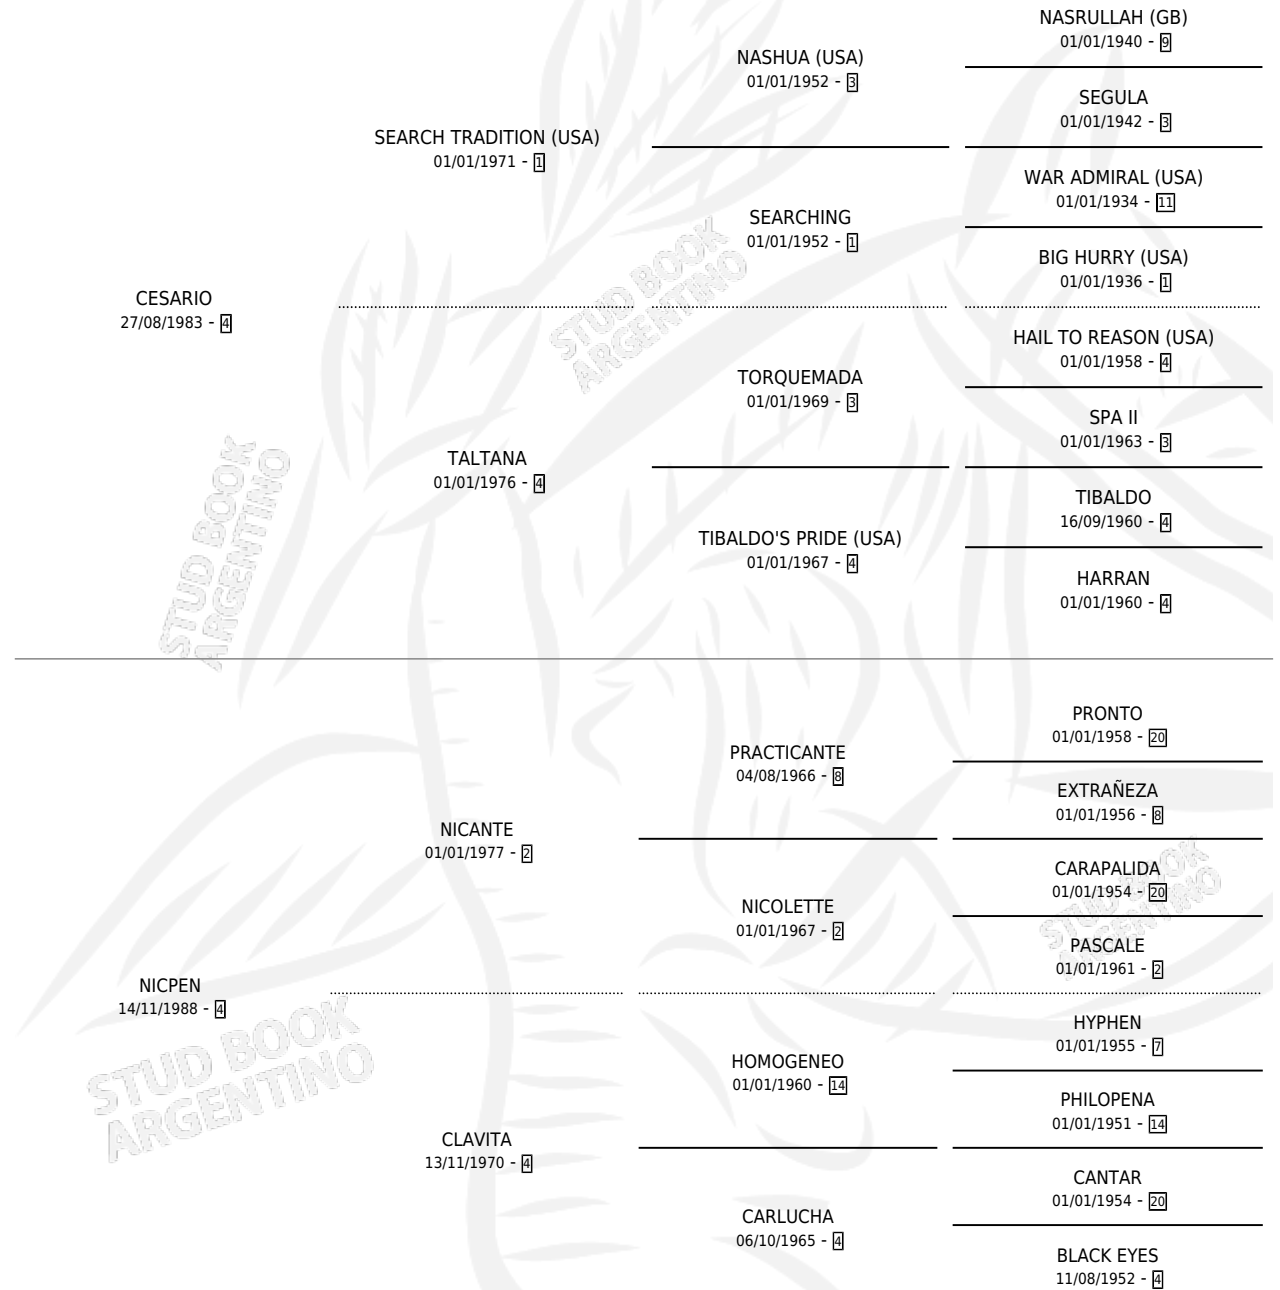

CESAR PEN

por **CESARIO** y **NICPEN** por **NICANTE**

Argentina · Macho · Zaino · SP · 20/09/1995
Familia 4-k · Volumen 35

ESTADO

TIPIFICACIÓN SANGUÍNEA	X
TIPIFICACIÓN POR ADN	X
PASAPORTE	X
IDENTIFICACIÓN POR MICROCHIP	X
REPRODUCTOR	X

Lugar de nacimiento: La Posta de San Antonio

Criador: Sin dato

PEDIGREE