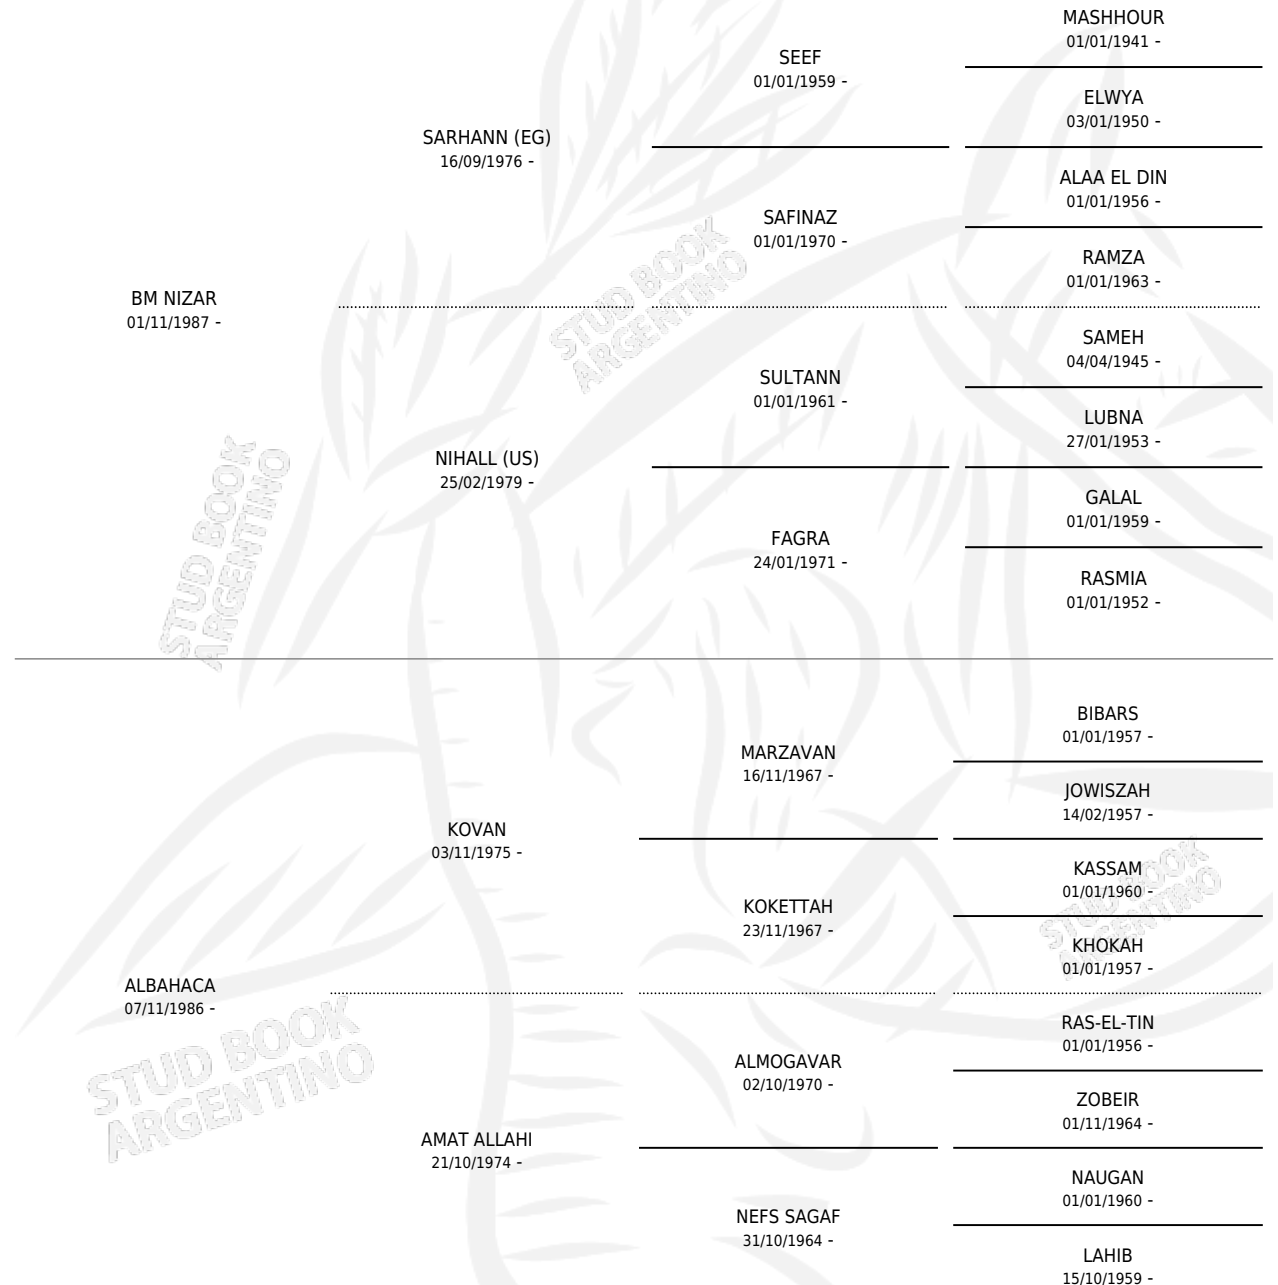

RV NILBAH

por **BM NIZAR** y **ALBAHACA** por **KOVAN**

Argentina · Macho · Alazan · AP · 27/08/1995
Familia · Volumen 35

ESTADO

TIPIFICACIÓN SANGUÍNEA	X
TIPIFICACIÓN POR ADN	X
PASAPORTE	X
IDENTIFICACIÓN POR MICROCHIP	X
REPRODUCTOR	X

Lugar de nacimiento: Santa Maria

Criador: Sin dato

PEDIGREE

RV NILBAH

Datos oficiales del Stud Book Argentino

Documento generado el 14/05/2026

studbook.org.ar