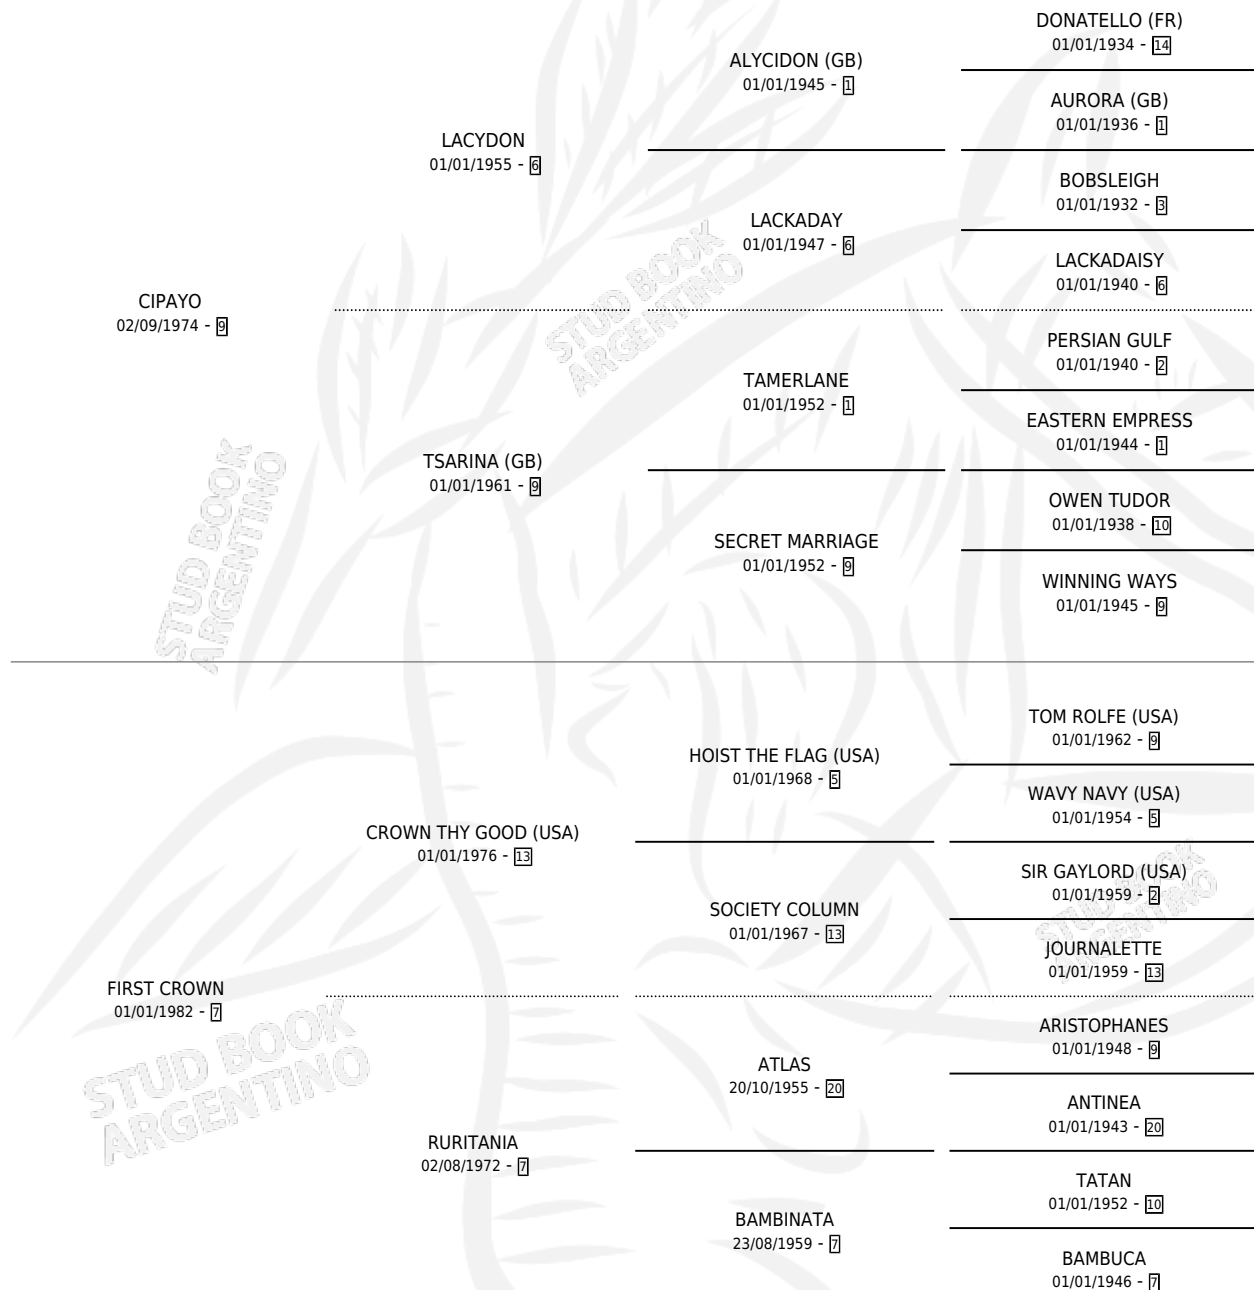

EL CORONADO

por CIPAYO y FIRST CROWN por CROWN THY GOOD (USA)

Argentina · Macho · Zaino · SP · 07/08/1995
Familia 7 · Volumen 35

ESTADO

TIPIFICACIÓN SANGUÍNEA	✓
TIPIFICACIÓN POR ADN	X
PASAPORTE	X
IDENTIFICACIÓN POR MICROCHIP	X
REPRODUCTOR	X

Lugar de nacimiento: Rodeo Chico
Criador: Rodeo Chico

PEDIGREE