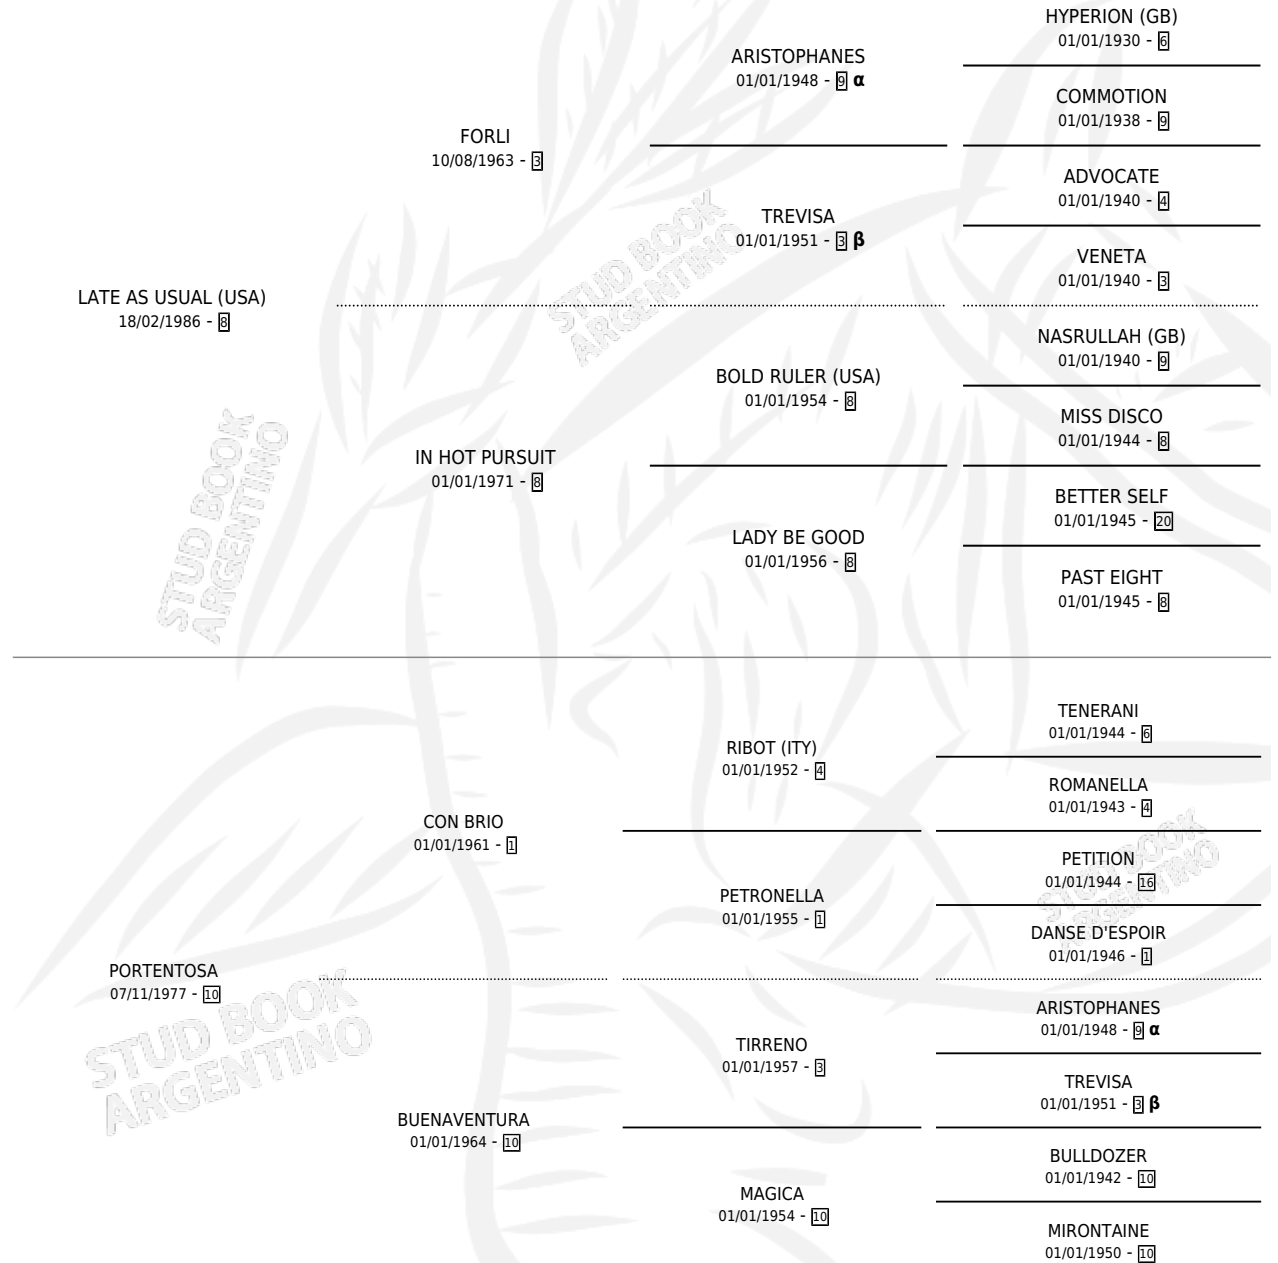

LITTLE PERUYO

por LATE AS USUAL (USA) y PORTENTOSA por CON BRIO

Argentina · Macho · Alazan Tostado · SP · 17/09/1995
Familia 10-d · Volumen 35

ESTADO

| | |
|------------------------------|---|
| TIPIFICACIÓN SANGUÍNEA | X |
| TIPIFICACIÓN POR ADN | X |
| PASAPORTE | X |
| IDENTIFICACIÓN POR MICROCHIP | X |
| REPRODUCTOR | X |

Lugar de nacimiento: Lomas Altas

Criador: Lomas Altas

PEDIGREE

INBREEDING : α, β

CAMPAÑA

Solo carreras oficiales de Argentina

POR EDAD

| EDAD | CC | 1° | 2° | 3° | 4° | 5° | NP | CLC | CLG | CLCG1 | CLGG1 | IMPORTE | GANANCIA / CC |
|---------|----|-------|------|------|------|------|-------|------|------|-------|-------|---------|---------------|
| 4 AÑOS | 1 | 0 | 0 | 0 | 0 | 0 | 1 | 0 | 0 | 0 | 0 | \$0 | \$0 |
| 5 AÑOS | 3 | 1 | 0 | 0 | 0 | 0 | 2 | 0 | 0 | 0 | 0 | \$4,300 | \$1,433 |
| TOTALES | 4 | 1 | 0 | 0 | 0 | 0 | 3 | 0 | 0 | 0 | 0 | \$4,300 | \$1,075 |
| % | | 25.0% | 0.0% | 0.0% | 0.0% | 0.0% | 75.0% | 0.0% | 0.0% | 0.0% | 0.0% | | |