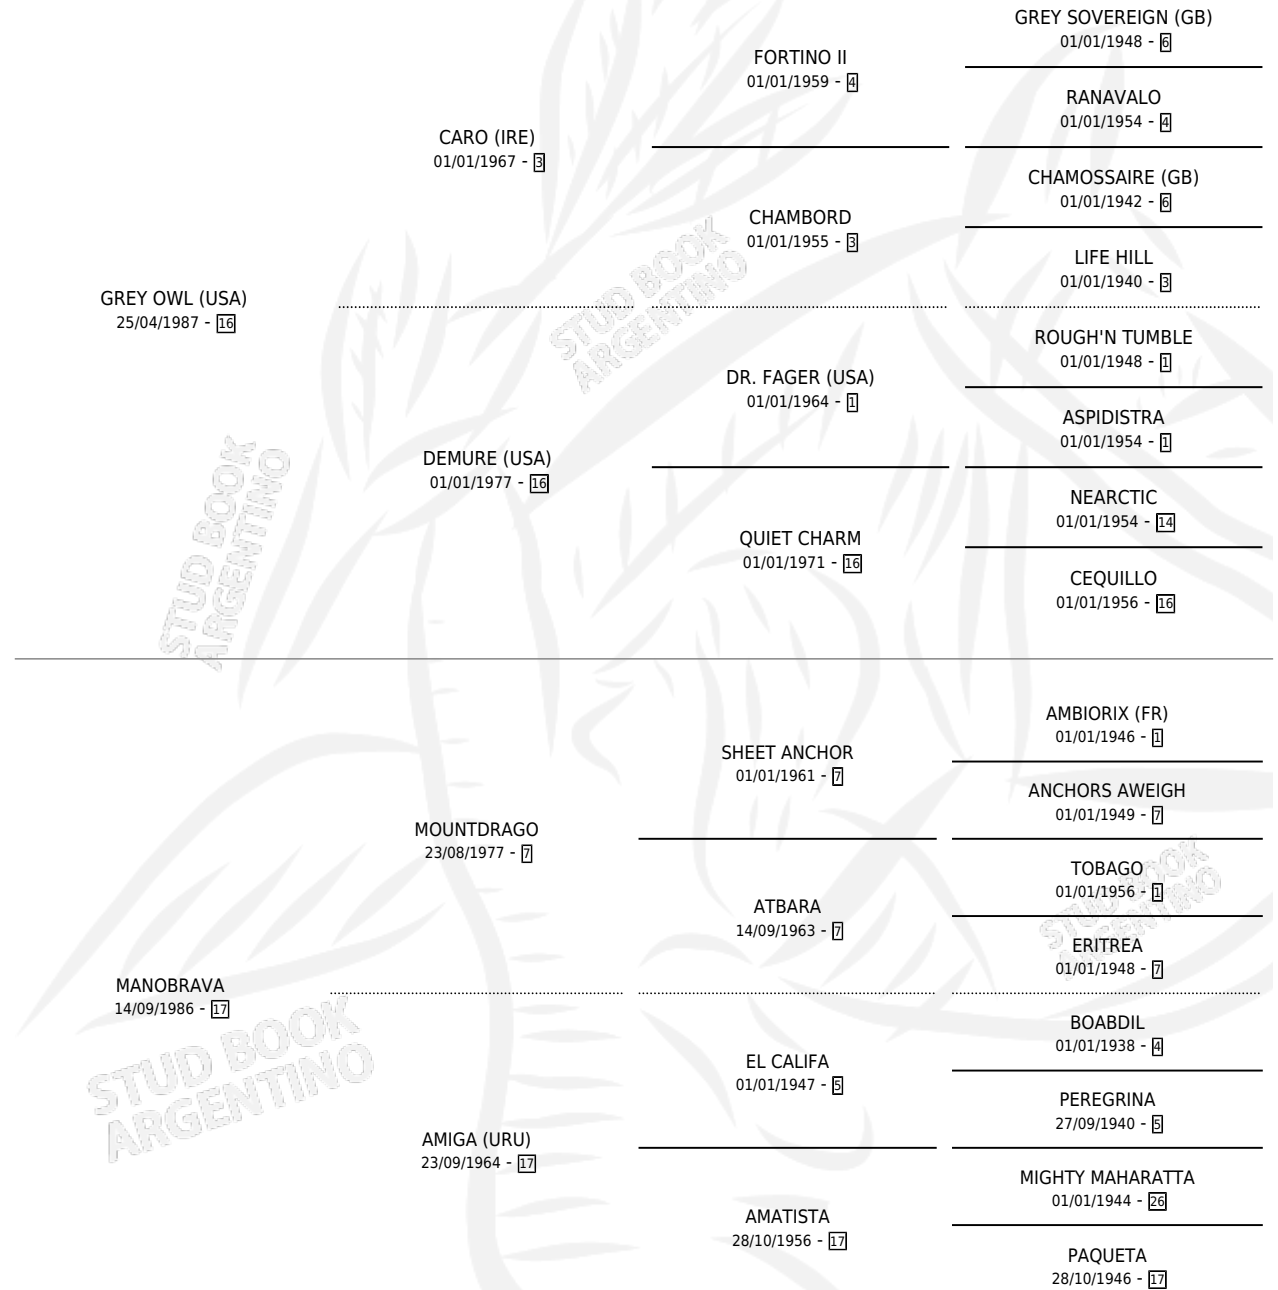

ALMATANGO

por GREY OWL (USA) y MANOBRAVA por MOUNTDRAGO

Argentina · Macho · Tordillo · SP · 10/09/1995
Familia 17-c · Volumen 35

ESTADO

TIPIFICACIÓN SANGUÍNEA	X
TIPIFICACIÓN POR ADN	X
PASAPORTE	X
IDENTIFICACIÓN POR MICROCHIP	X
REPRODUCTOR	X

Lugar de nacimiento: Don Yeye

Criador: El Nocturno

PEDIGREE

CAMPAÑA

Solo carreras oficiales de Argentina

POR EDAD

EDAD	CC	1°	2°	3°	4°	5°	NP	CLC	CLG	CLCG1	CLGG1	IMPORTE	GANANCIA / CC
3 AÑOS	3	0	0	0	0	1	2	0	0	0	0	\$196	\$65
4 AÑOS	2	0	0	0	0	0	2	0	0	0	0	\$0	\$0
TOTALES	5	0	0	0	0	1	4	0	0	0	0	\$196	\$39
%		0.0%	0.0%	0.0%	0.0%	20.0%	80.0%	0.0%	0.0%	0.0%	0.0%		