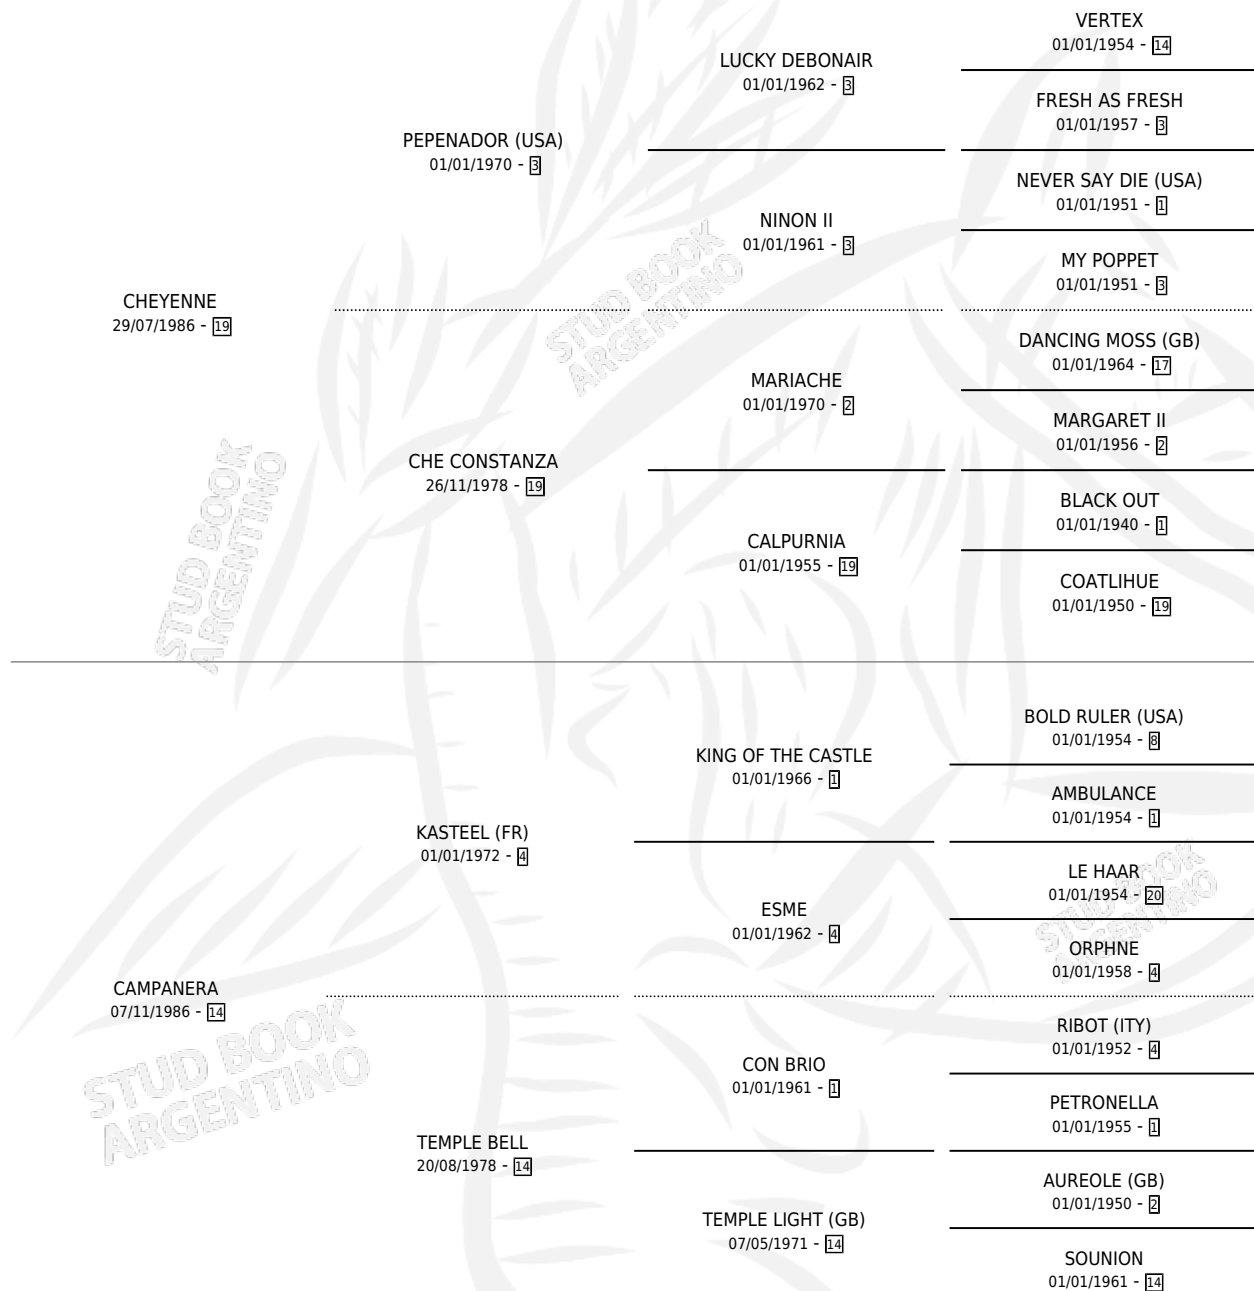

CAMPACHELA

por CHEYENNE y CAMPANERA por KASTEEL (FR)

Argentina · Hembra · Zaino · SP · 04/09/1995
Familia 14-c · Volumen 35

ESTADO

TIPIFICACIÓN SANGUÍNEA	X
TIPIFICACIÓN POR ADN	X
PASAPORTE	X
IDENTIFICACIÓN POR MICROCHIP	X
REPRODUCTOR	X

Lugar de nacimiento: Los Cerrillos

Criador: Los Cerrillos

PEDIGREE

CAMPACHELA

Datos oficiales del Stud Book Argentino

Documento generado el 06/05/2026

studbook.org.ar