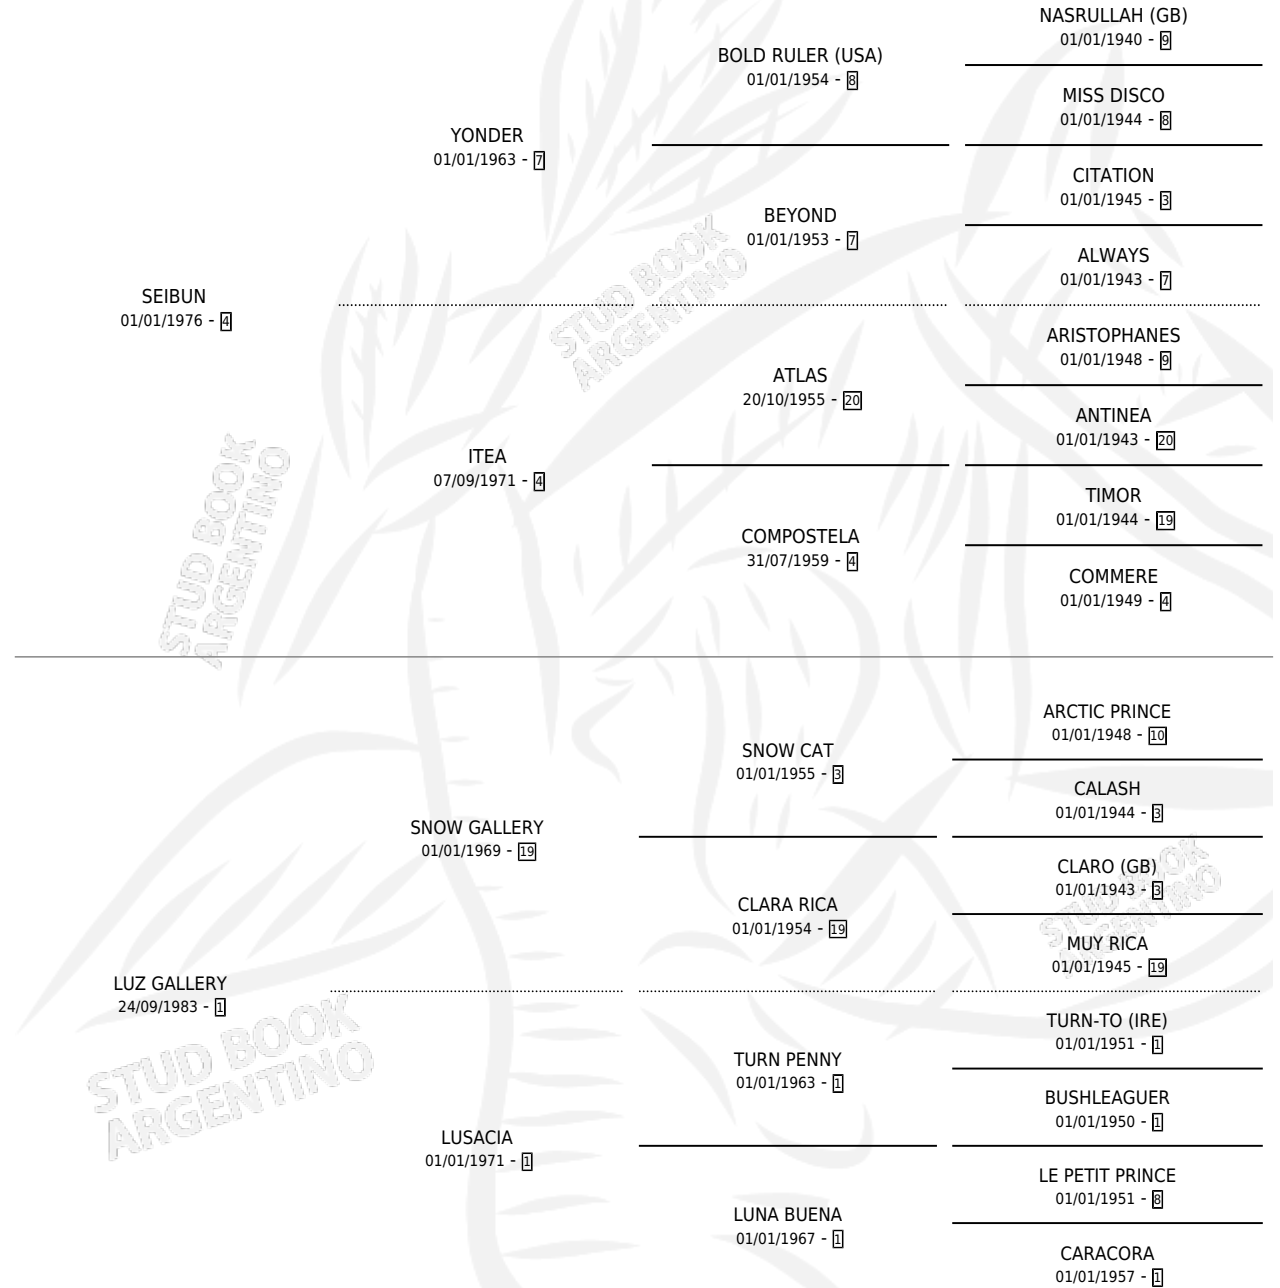

SOMBRIANA BUN

por SEIBUN y LUZ GALLERY por SNOW GALLERY

Argentina · Hembra · Zaino Doradillo · SP · 27/08/1995
Familia 1 · Volumen 35

ESTADO

TIPIFICACIÓN SANGUÍNEA	X
TIPIFICACIÓN POR ADN	✓
PASAPORTE	X
IDENTIFICACIÓN POR MICROCHIP	X
REPRODUCTOR	✓

Lugar de nacimiento: Jose Javier

Criador: Sin dato

~

HIJOS

	MACHOS	HEMBRAS
1 NACIERON	0	1
SIN ACTUACIONES		

PEDIGREE