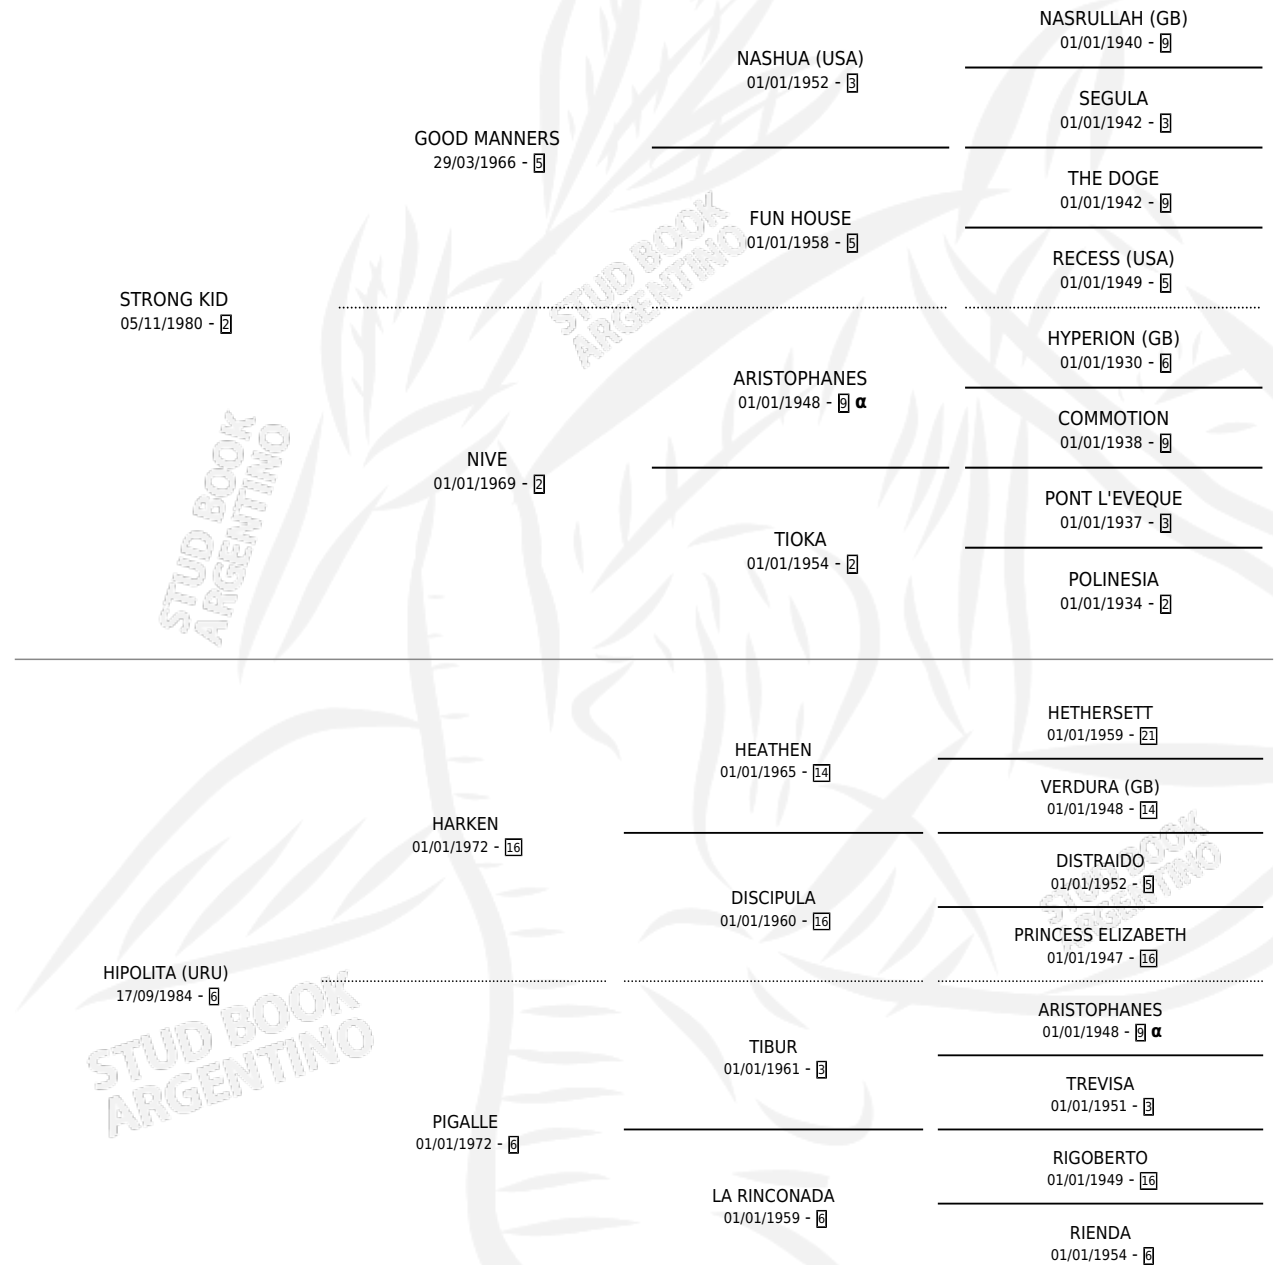

HIPOLITO (URU)

por **STRONG KID** y **HIPOLITA (URU)** por **HARKEN**

Uruguay · Macho · Alazan Tostado · SP · 30/09/1991
Familia 6-e · Volumen web

ESTADO

TIPIFICACIÓN SANGUÍNEA	✓
TIPIFICACIÓN POR ADN	✓
PASAPORTE	X
IDENTIFICACIÓN POR MICROCHIP	X
REPRODUCTOR	✓

Lugar de nacimiento: Uruguay

Criador: Extranjero

~

HIJOS

	MACHOS	HEMBRAS
19 NACIERON	12	7
3 CORRIERON	2	1
2 GANARON	1	1
0 GANADORES CL	0 GANADORES GR	0 GANADORES G1

PEDIGREE

INBREEDING : α

EXPORTACIÓN / IMPORTACIÓN

FECHA	MOVIMIENTO	PAÍS
02/10/1995	IMPORTADO	URUGUAY

~

CAMPAÑA

Solo carreras oficiales de Argentina

POR EDAD

EDAD	CC	1°	2°	3°	4°	5°	NP	CLC	CLG	CLCG1	CLGG1	IMPORTE	GANANCIA / CC
4 AÑOS	2	1	0	0	1	0	0	0	0	0	0	\$5,880	\$2,940
5 AÑOS	6	2	1	2	0	0	1	0	0	0	0	\$12,804	\$2,134
TOTALES	8	3	1	2	1	0	1	0	0	0	0	\$18,684	\$2,336
%		37.5%	12.5%	25.0%	12.5%	0.0%	12.5%	0.0%	0.0%	0.0%	0.0%		