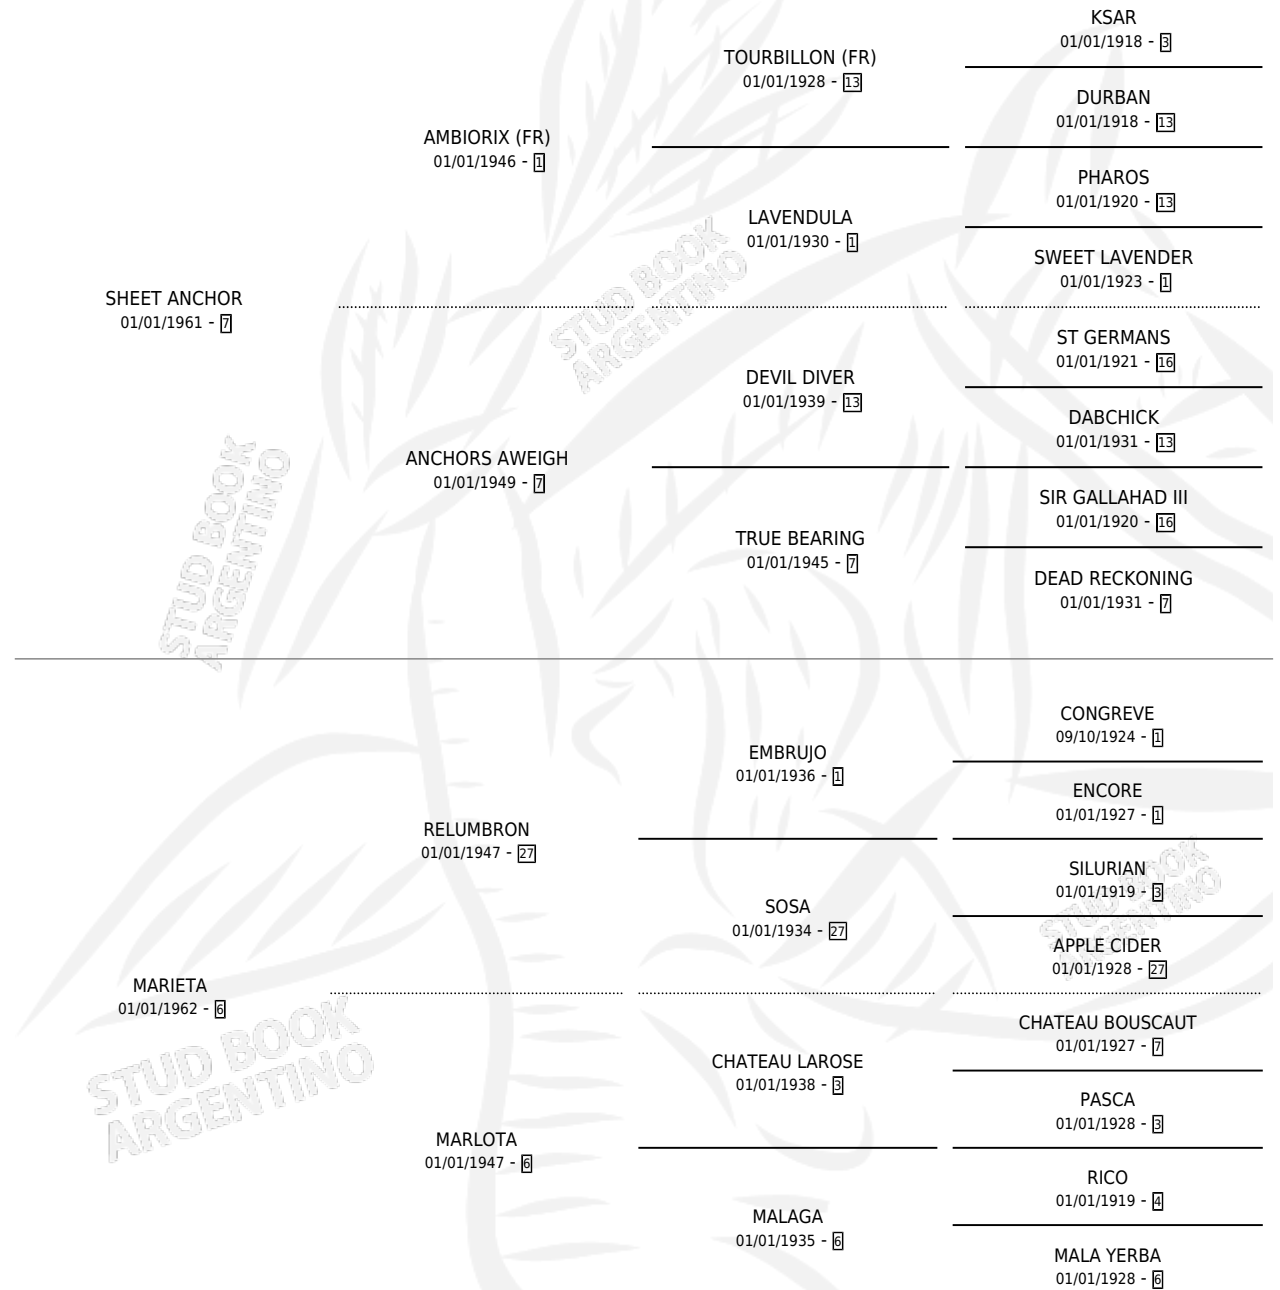

MEU BEM

por SHEET ANCHOR y MARIETA por RELUMBRON

Argentina · Macho · Zaino · SP · 01/01/1972
Familia 6 · Volumen 28

ESTADO

TIPIFICACIÓN SANGUÍNEA	X
TIPIFICACIÓN POR ADN	X
PASAPORTE	X
IDENTIFICACIÓN POR MICROCHIP	X
REPRODUCTOR	✓

Lugar de nacimiento: Campo particular

Criador: Sin dato

~

HIJOS

	MACHOS	HEMBRAS
5 NACIERON	1	4
1 CORRIERON	0	1
1 GANARON	0	1
0 GANADORES CL	0 GANADORES GR	0 GANADORES G1

PEDIGREE

CAMPAÑA

Solo carreras oficiales de Argentina