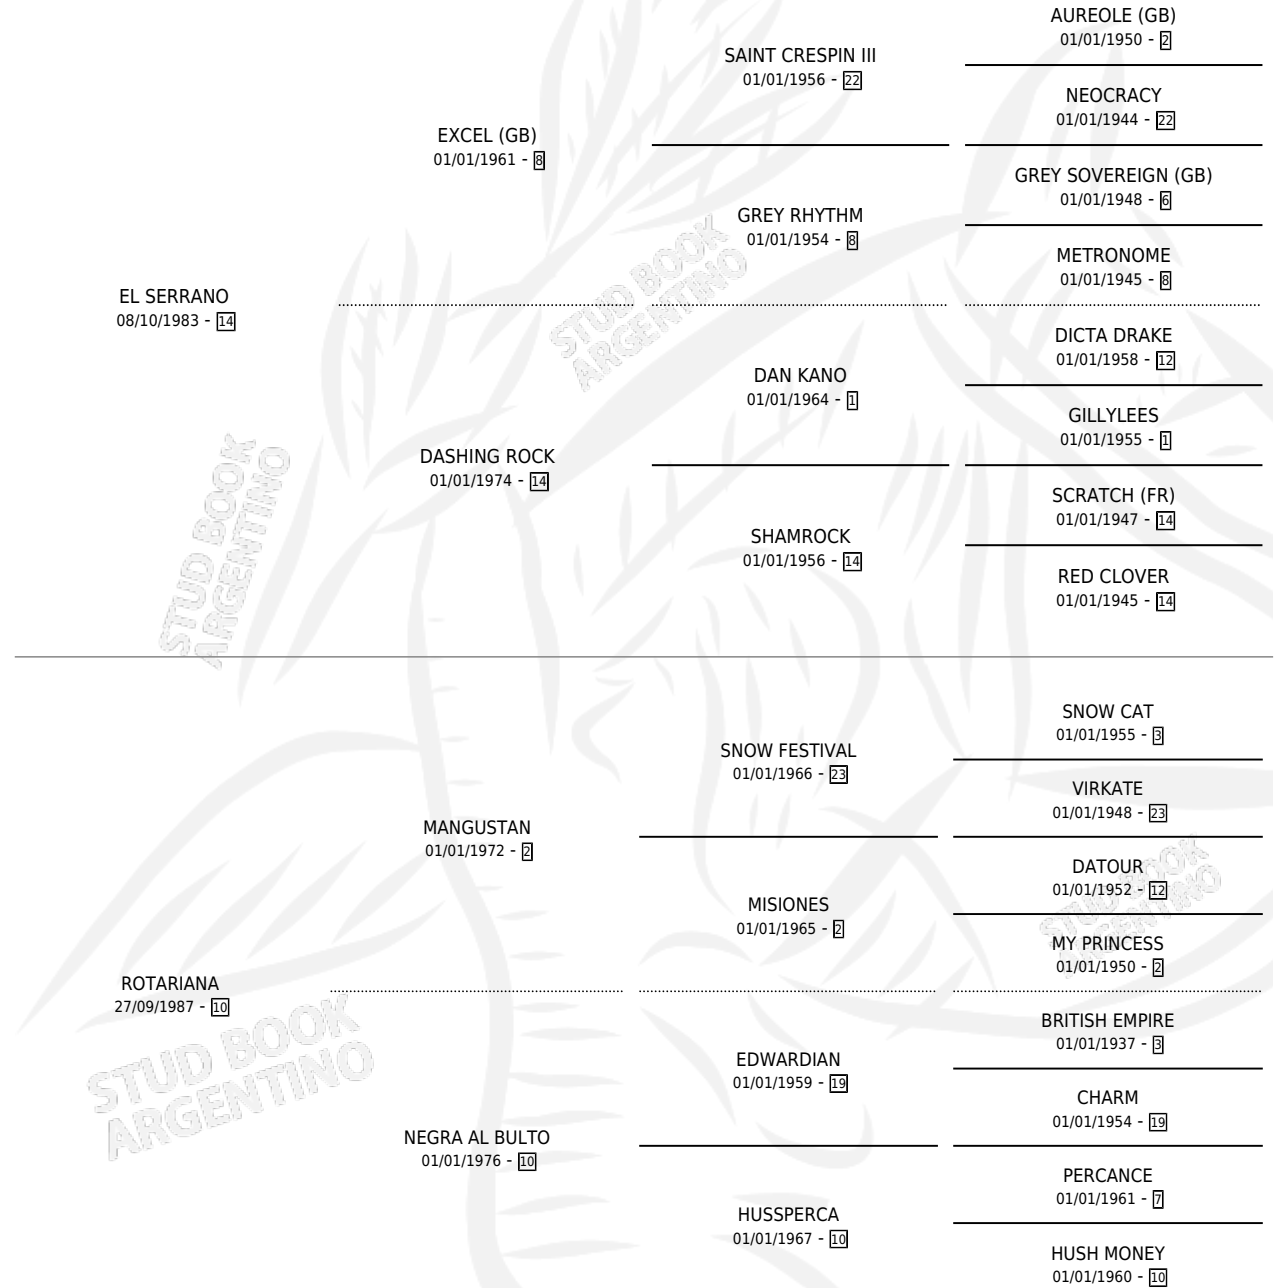

MONASTERY

por EL SERRANO y ROTARIANA por MANGUSTAN

Argentina · Hembra · Alazan · SP · 21/07/1995
Familia 10-a · Volumen 35

ESTADO

TIPIFICACIÓN SANGUÍNEA	X
TIPIFICACIÓN POR ADN	X
PASAPORTE	X
IDENTIFICACIÓN POR MICROCHIP	X
REPRODUCTOR	X

Lugar de nacimiento: La Irenita

Criador: Sin dato

PEDIGREE

MONASTERY

Datos oficiales del Stud Book Argentino

Documento generado el 05/05/2026

studbook.org.ar