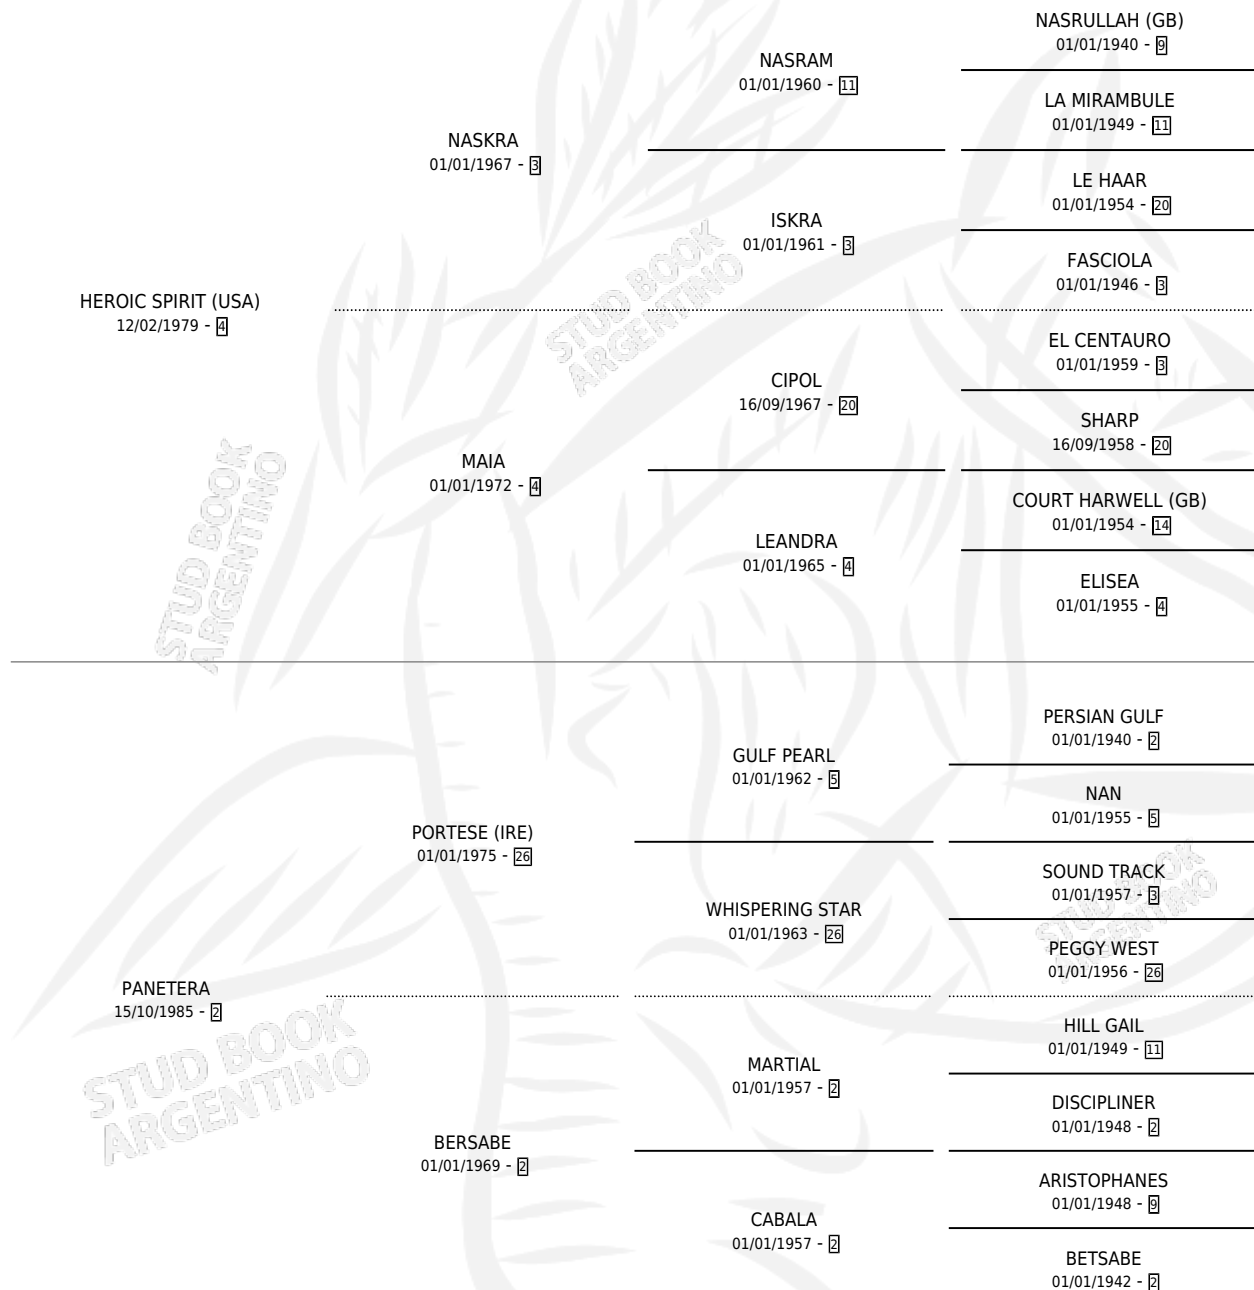

PURIFICADORA

por **HEROIC SPIRIT (USA)** y **PANETERA** por **PORTESE (IRE)**

Argentina · Hembra · Alazan · SP · 05/09/1995
Familia 2-u · Volumen 35

ESTADO

TIPIFICACIÓN SANGUÍNEA	X
TIPIFICACIÓN POR ADN	X
PASAPORTE	X
IDENTIFICACIÓN POR MICROCHIP	X
REPRODUCTOR	X

Lugar de nacimiento: Los Cesares

Criador: Los Cesares

PEDIGREE

CAMPAÑA

Solo carreras oficiales de Argentina

POR EDAD

EDAD	CC	1°	2°	3°	4°	5°	NP	CLC	CLG	CLCG1	CLGG1	IMPORTE	GANANCIA / CC
4 AÑOS	4	0	0	0	0	0	4	0	0	0	0	\$0	\$0
TOTALES	4	0	0	0	0	0	4	0	0	0	0	\$0	\$0
%		0.0%	0.0%	0.0%	0.0%	0.0%	100%	0.0%	0.0%	0.0%	0.0%		