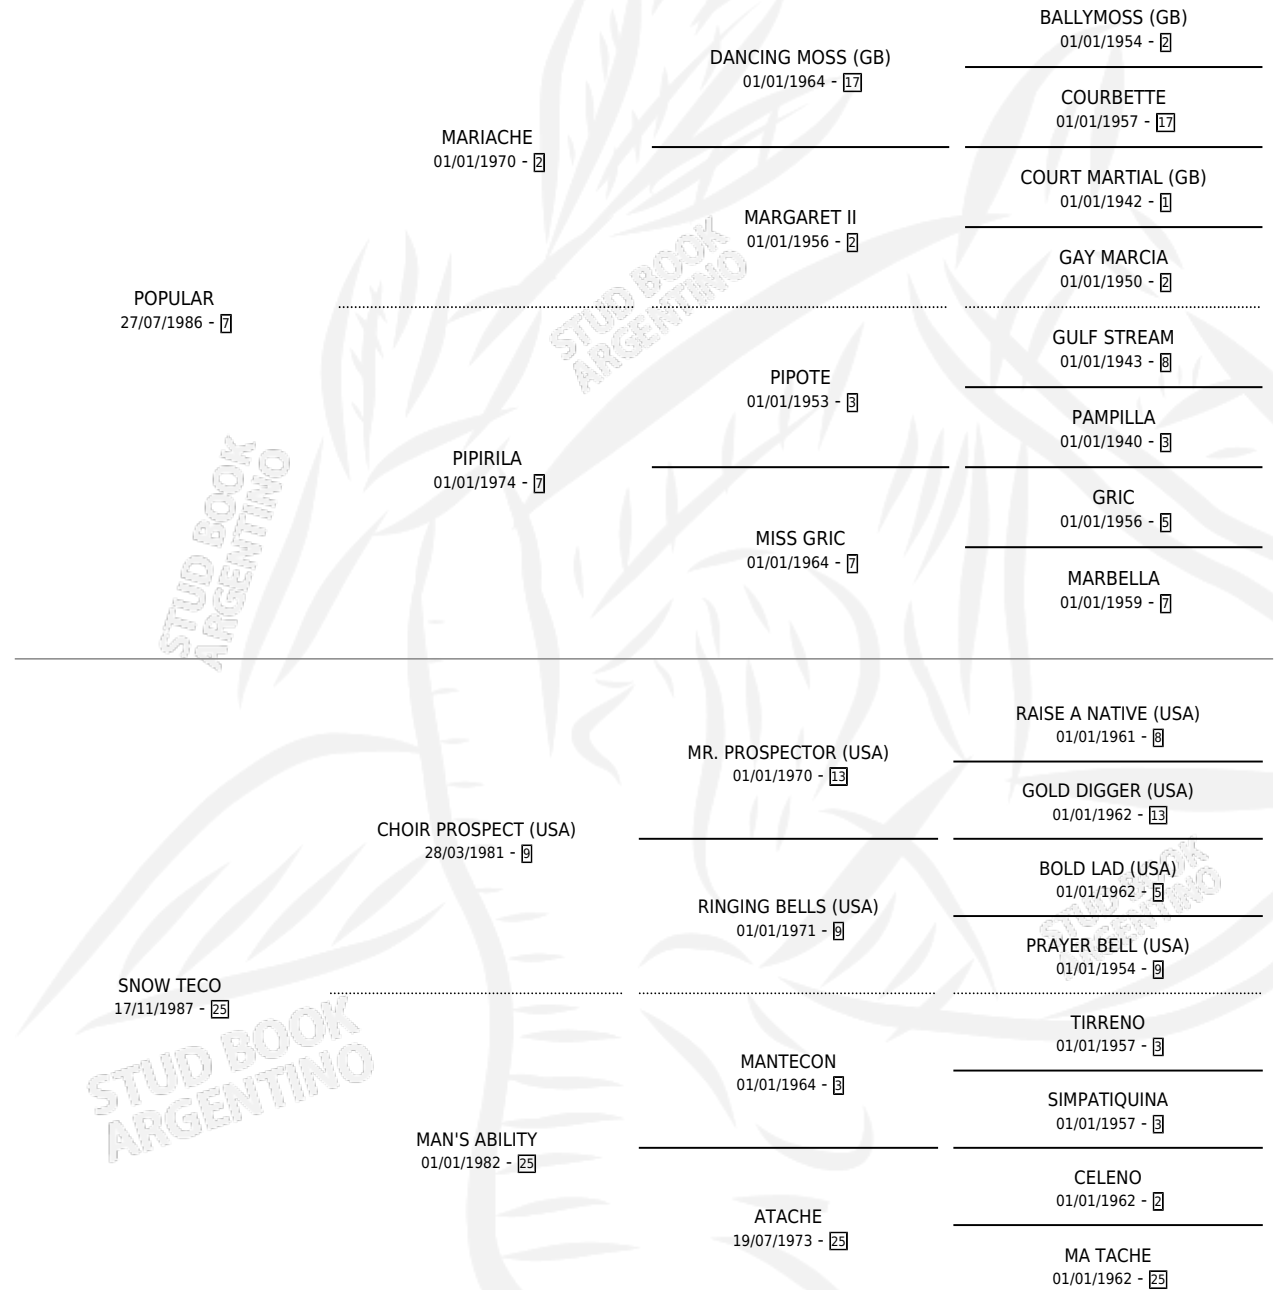

PROTECNIA

por POPULAR y SNOW TECO por CHOIR PROSPECT (USA)

Argentina · Hembra · Tordillo · SP · 11/09/1995
Familia 25 · Volumen 35

ESTADO

| | |
|------------------------------|---|
| TIPIFICACIÓN SANGUÍNEA | X |
| TIPIFICACIÓN POR ADN | X |
| PASAPORTE | X |
| IDENTIFICACIÓN POR MICROCHIP | X |
| REPRODUCTOR | X |

Lugar de nacimiento: El Calden

Criador: El Calden

PEDIGREE

PROTECNIA

Datos oficiales del Stud Book Argentino

Documento generado el 03/05/2026

studbook.org.ar