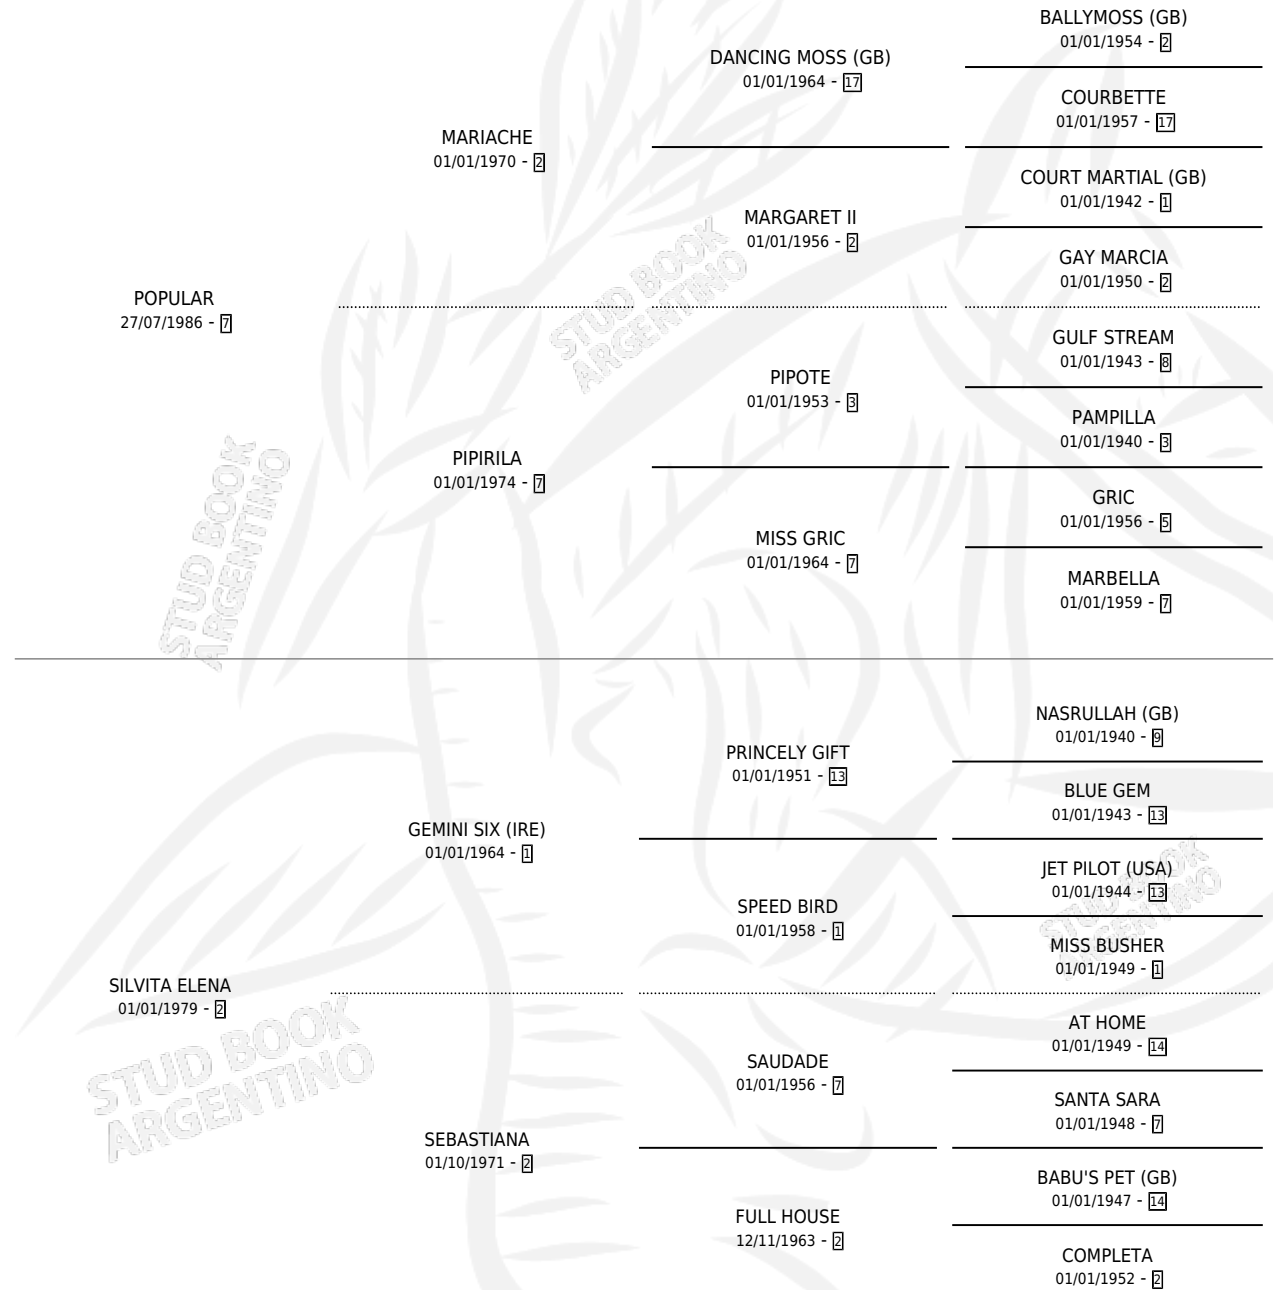

POR TENER

por **POPULAR** y **SILVITA ELENA** por **GEMINI SIX (IRE)**

Argentina · Macho · Tordillo · SP · 30/08/1995
Familia 2-h · Volumen 35

ESTADO

TIPIFICACIÓN SANGUÍNEA	X
TIPIFICACIÓN POR ADN	X
PASAPORTE	X
IDENTIFICACIÓN POR MICROCHIP	X
REPRODUCTOR	X

Lugar de nacimiento: El Calden

Criador: El Calden

PEDIGREE

POR TENER

Datos oficiales del Stud Book Argentino

Documento generado el 15/05/2026

studbook.org.ar