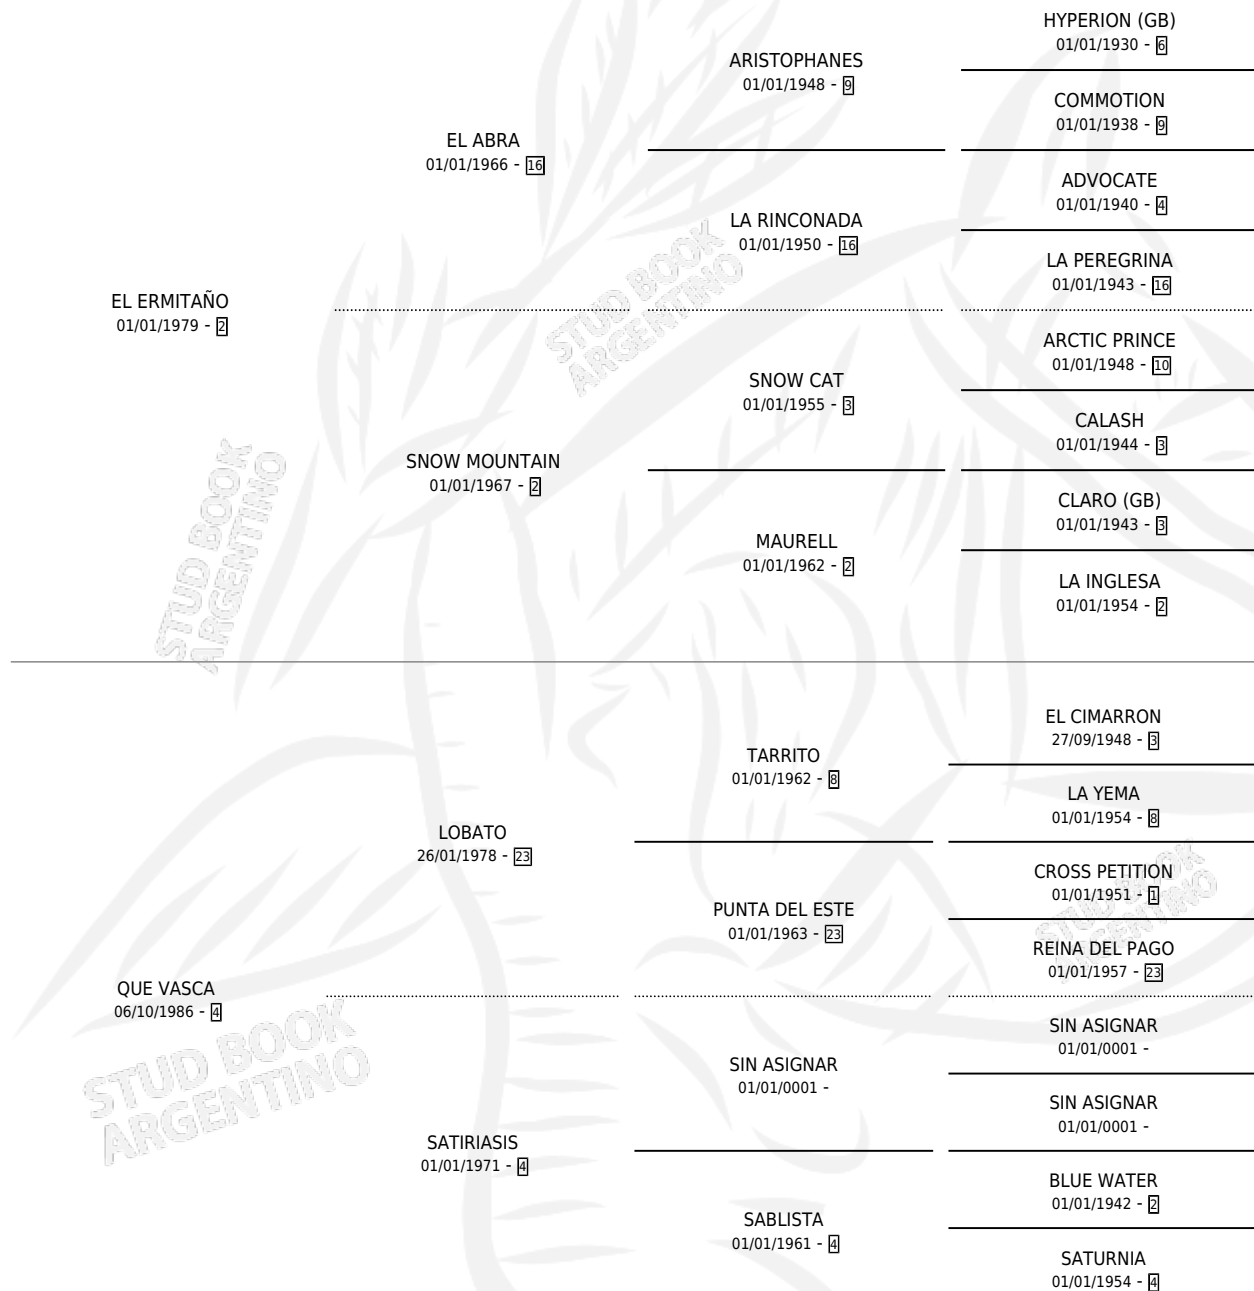

VASCO LEYE

por EL ERMITAÑO y QUE VASCA por LOBATO

Argentina · Macho · Zaino · SP · 26/09/1995
Familia 4-b · Volumen 35

ESTADO

TIPIFICACIÓN SANGUÍNEA	X
TIPIFICACIÓN POR ADN	X
PASAPORTE	X
IDENTIFICACIÓN POR MICROCHIP	X
REPRODUCTOR	X

Lugar de nacimiento: Rita Maria

Criador: Sin dato

PEDIGREE