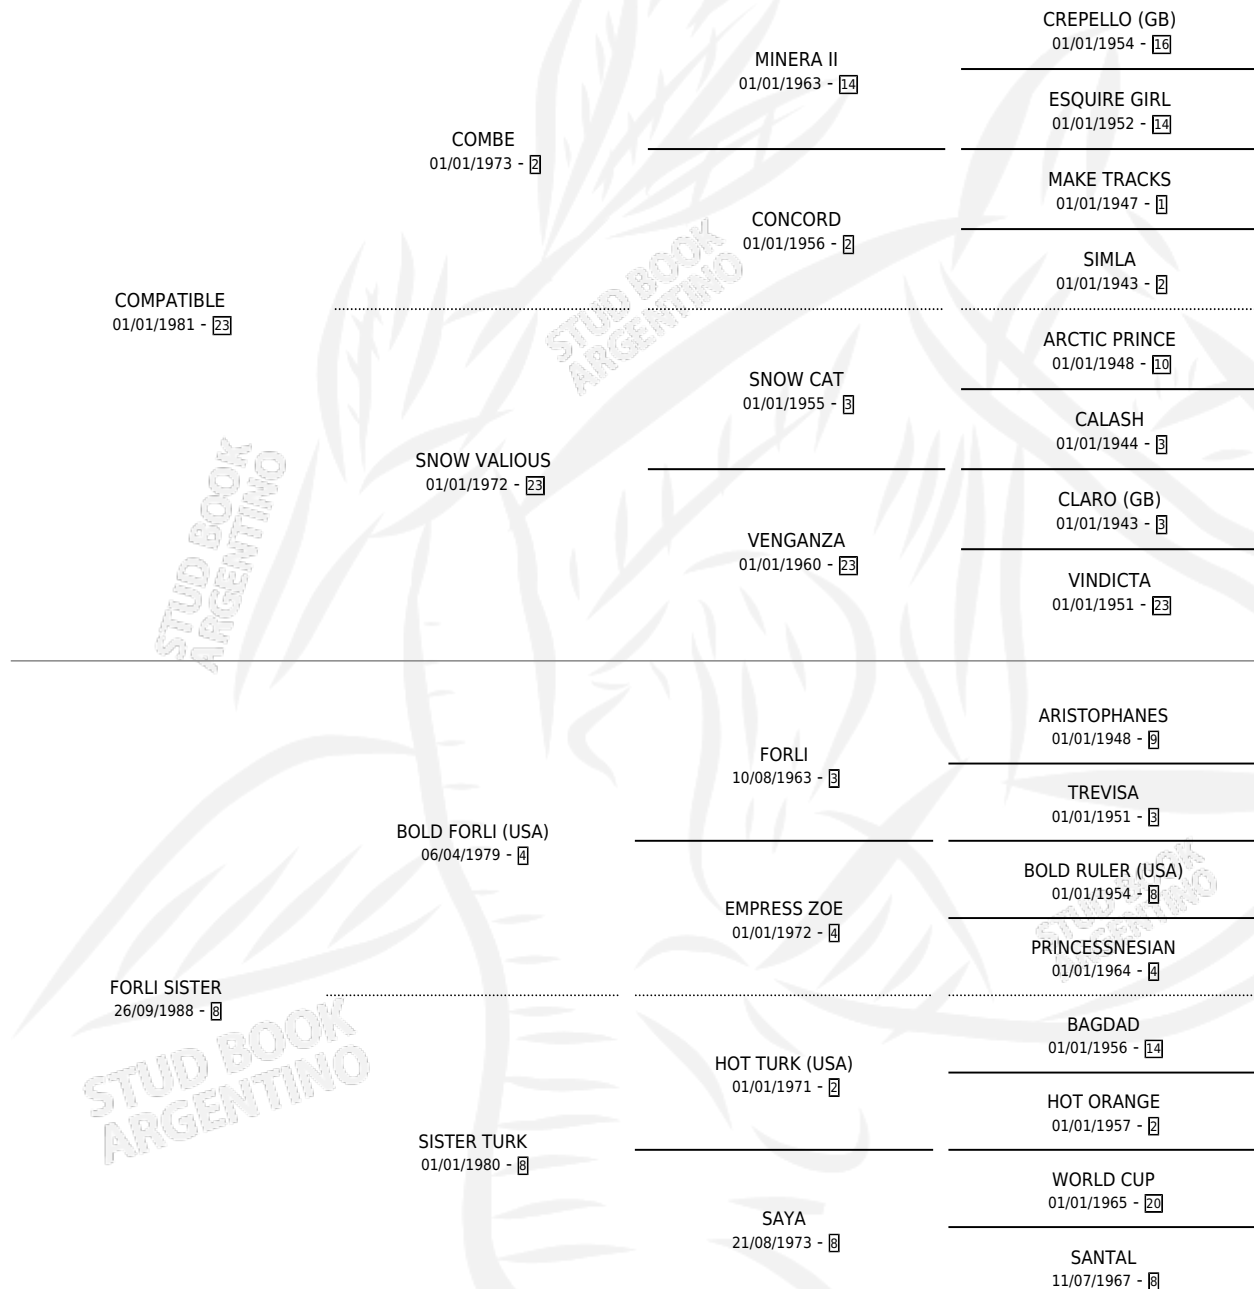

NANAWA

por **COMPATIBLE** y **FORLI SISTER** por **BOLD FORLI (USA)**

Argentina · Hembra · Zaino · SP · 01/10/1995
Familia 8-g · Volumen 35

ESTADO

TIPIFICACIÓN SANGUÍNEA	✓
TIPIFICACIÓN POR ADN	✓
PASAPORTE	X
IDENTIFICACIÓN POR MICROCHIP	X
REPRODUCTOR	✓

Lugar de nacimiento: El Alfalfar

Criador: El Alfalfar

~

HIJOS

	MACHOS	HEMBRAS
14 NACIERON	6	8
8 CORRIERON	5	3
6 GANARON	4	2
0 GANADORES CL	0 GANADORES GR	0 GANADORES G1

PEDIGREE