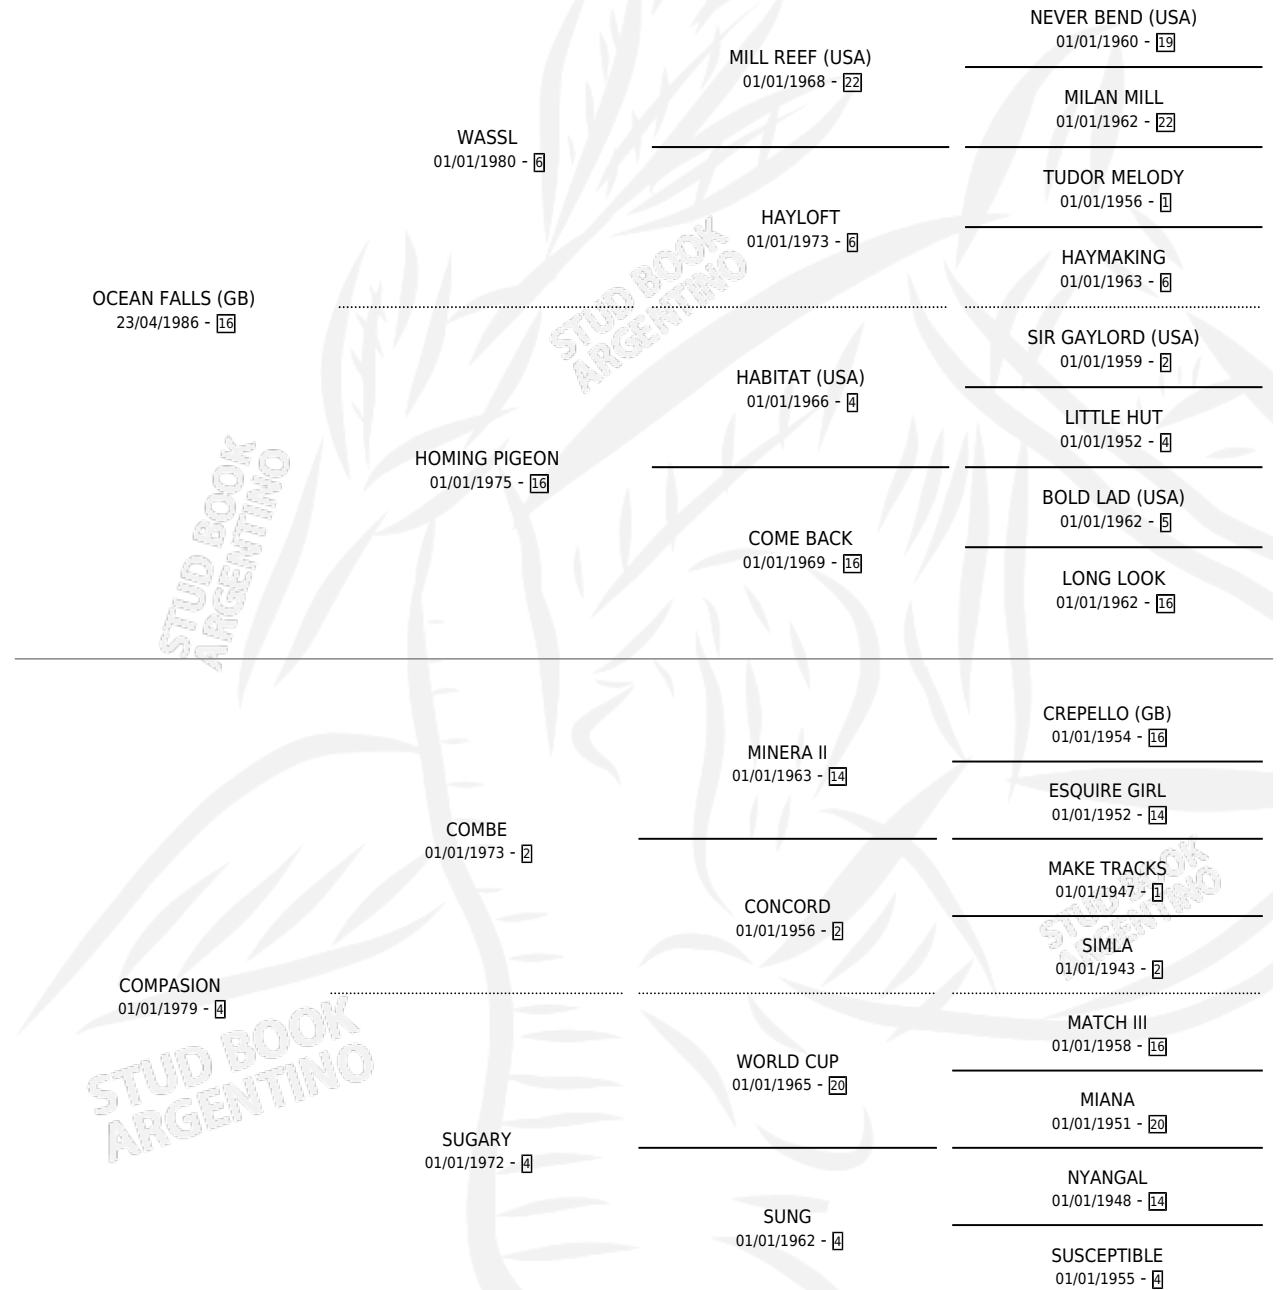

OCEAN CLUB

por OCEAN FALLS (GB) y COMPASION por COMBE

Argentina · Macho · Alazan · SP · 09/09/1995
Familia 4-p · Volumen 35

ESTADO

TIPIFICACIÓN SANGUÍNEA	X
TIPIFICACIÓN POR ADN	X
PASAPORTE	X
IDENTIFICACIÓN POR MICROCHIP	X
REPRODUCTOR	X

Lugar de nacimiento: El Alfalfar

Criador: El Alfalfar

PEDIGREE

OCEAN CLUB

Datos oficiales del Stud Book Argentino

Documento generado el 12/06/2026

studbook.org.ar