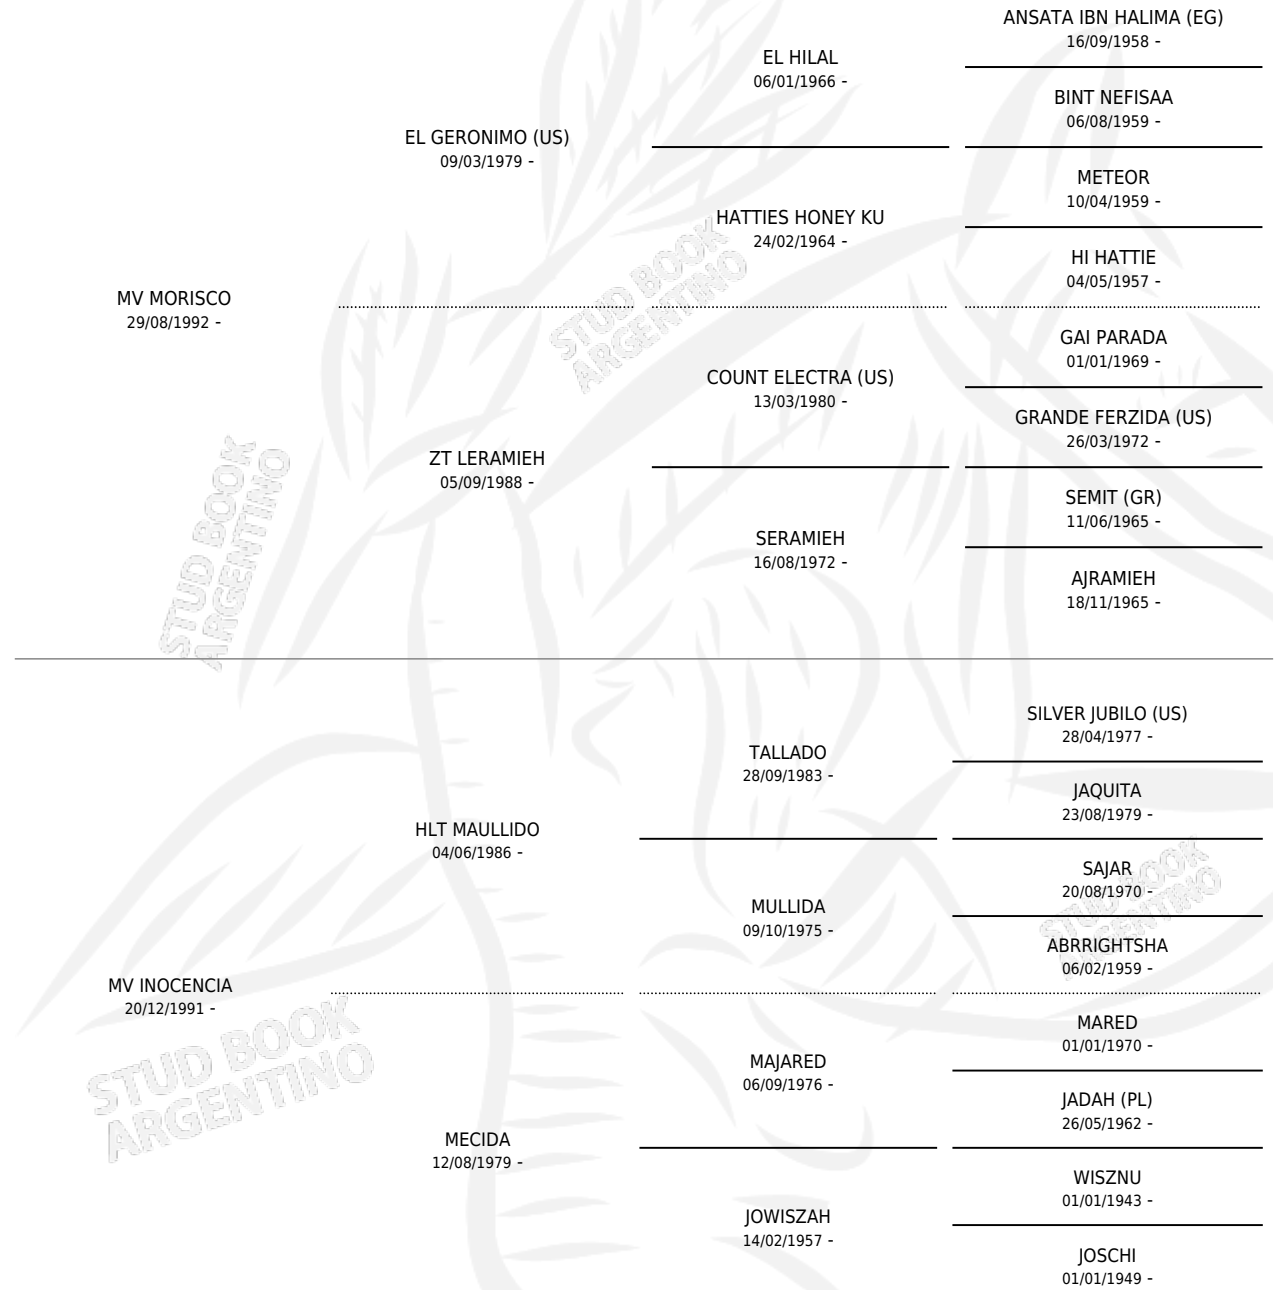

LP SHERYN

por MV MORISCO y MV INOCENCIA por HLT MAULLIDO

Argentina · Macho · Tordillo · AP · 04/09/1995
Familia · Volumen 35

ESTADO

TIPIFICACIÓN SANGUÍNEA	X
TIPIFICACIÓN POR ADN	X
PASAPORTE	X
IDENTIFICACIÓN POR MICROCHIP	X
REPRODUCTOR	X

Lugar de nacimiento: La Pialada

Criador: Sin dato

PEDIGREE

LP SHERYN

Datos oficiales del Stud Book Argentino

Documento generado el 09/05/2026

studbook.org.ar