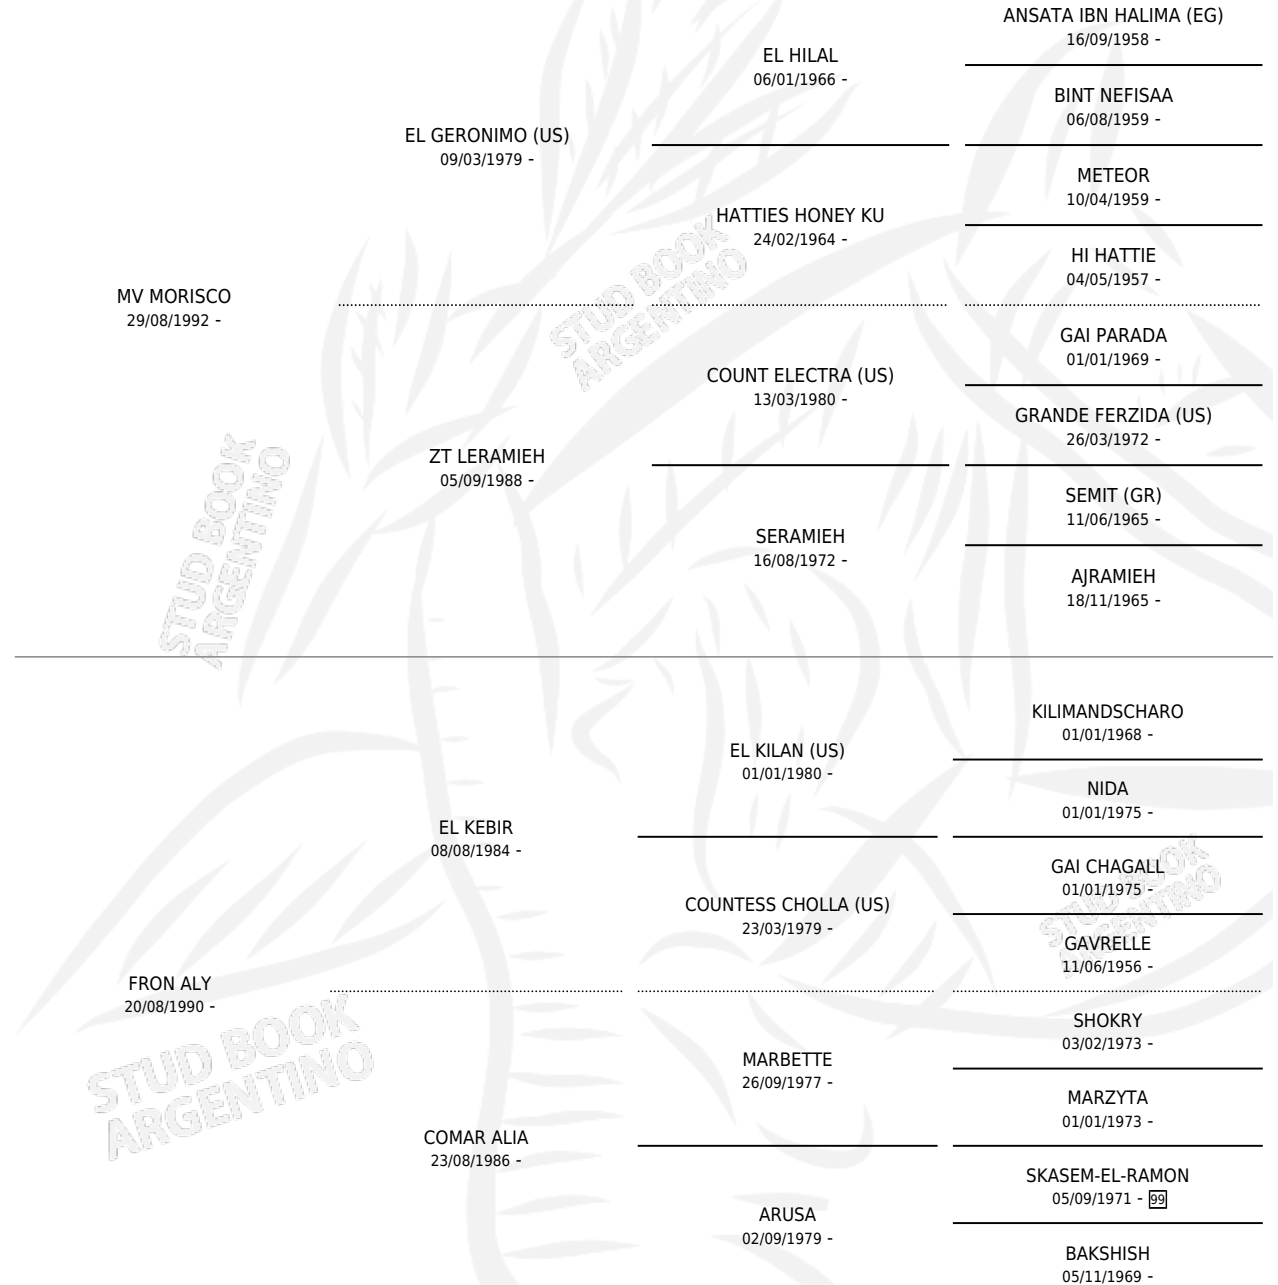

LP ALISKAN

por **MV MORISCO** y **FRON ALY** por **EL KEBIR**

Argentina · Macho · Alazan · AP · 01/09/1995
Familia · Volumen 35

ESTADO

TIPIFICACIÓN SANGUÍNEA	✓
TIPIFICACIÓN POR ADN	X
PASAPORTE	X
IDENTIFICACIÓN POR MICROCHIP	X
REPRODUCTOR	✓

Lugar de nacimiento: La Pialada

Criador: Sin dato

~

HIJOS

	MACHOS	HEMBRAS
1 NACIERON	1	0
SIN ACTUACIONES		

PEDIGREE

SERVICIOS PADRILLO

TEMPORADA	HARAS	SERVICIO	NAC.	EFFECTIVIDAD
1999	LA PIALADA	1	1	100 %