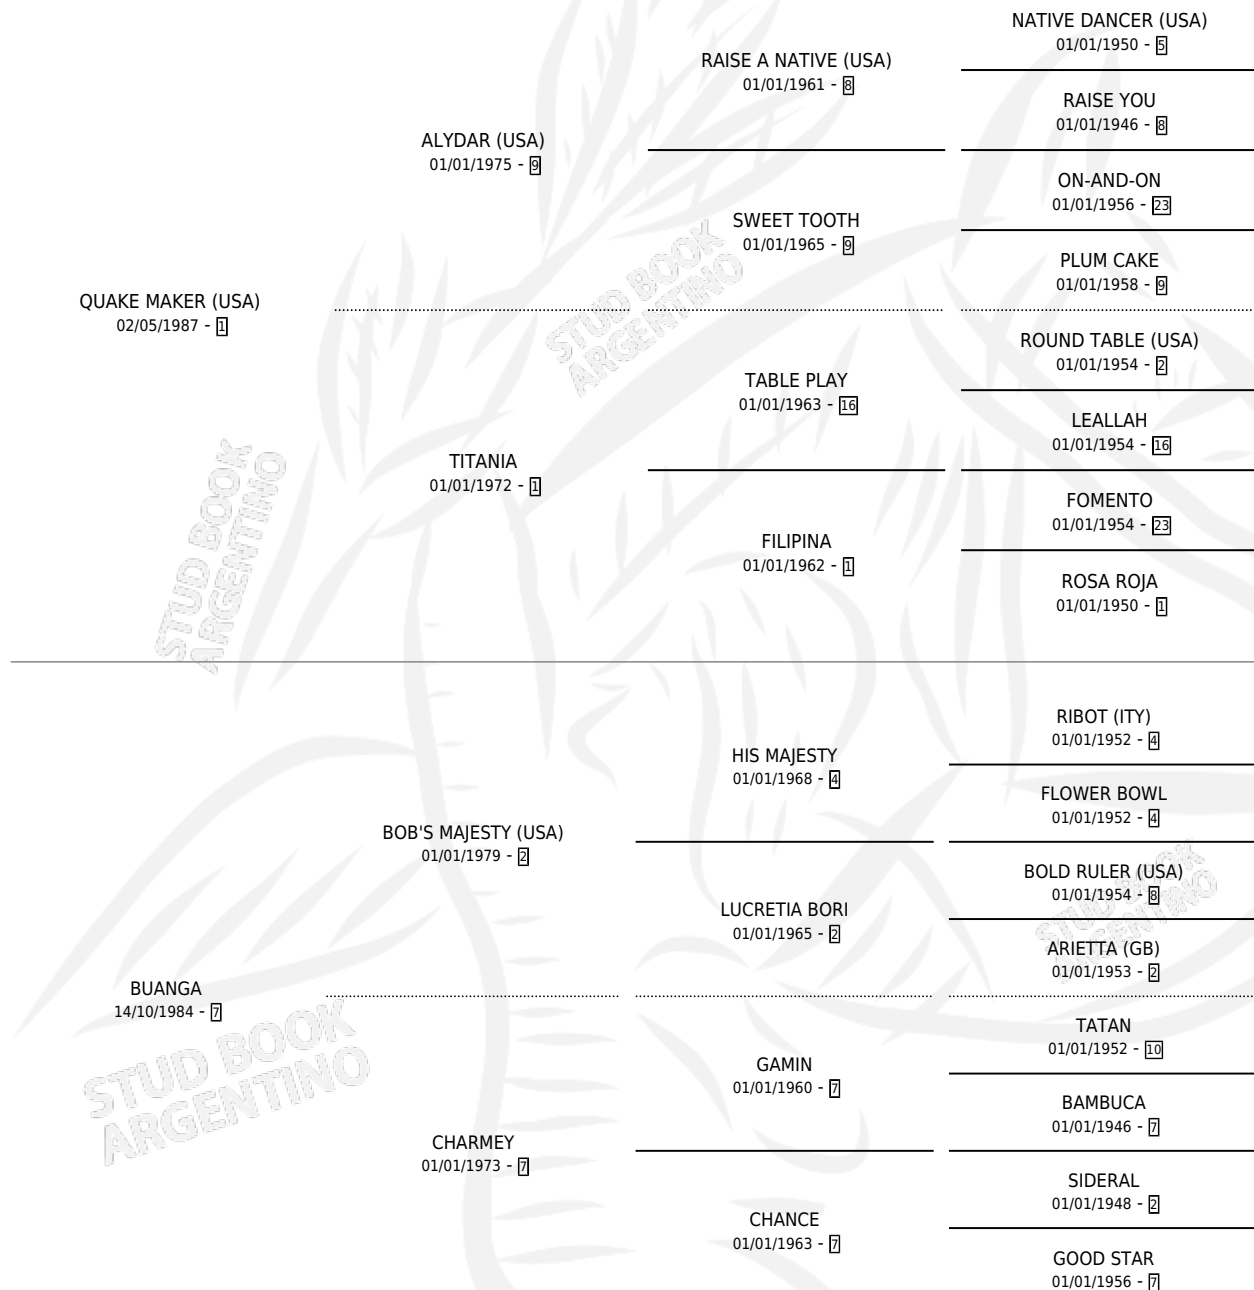

COMUNION MORA

por **QUAKE MAKER (USA)** y **BUANGA** por **BOB'S MAJESTY (USA)**

Argentina · Hembra · Zaino Colorado · SP · 07/10/1995
Familia 7 · Volumen 35

ESTADO

TIPIFICACIÓN SANGUÍNEA	✓
TIPIFICACIÓN POR ADN	✓
PASAPORTE	X
IDENTIFICACIÓN POR MICROCHIP	X
REPRODUCTOR	✓

Lugar de nacimiento: Ojos Verdes

Criador: Ojos Verdes

~

HIJOS

	MACHOS	HEMBRAS
7 NACIERON	2	5
3 CORRIERON	1	2
1 GANARON	1	0
0 GANADORES CL	0 GANADORES GR	0 GANADORES G1

PEDIGREE