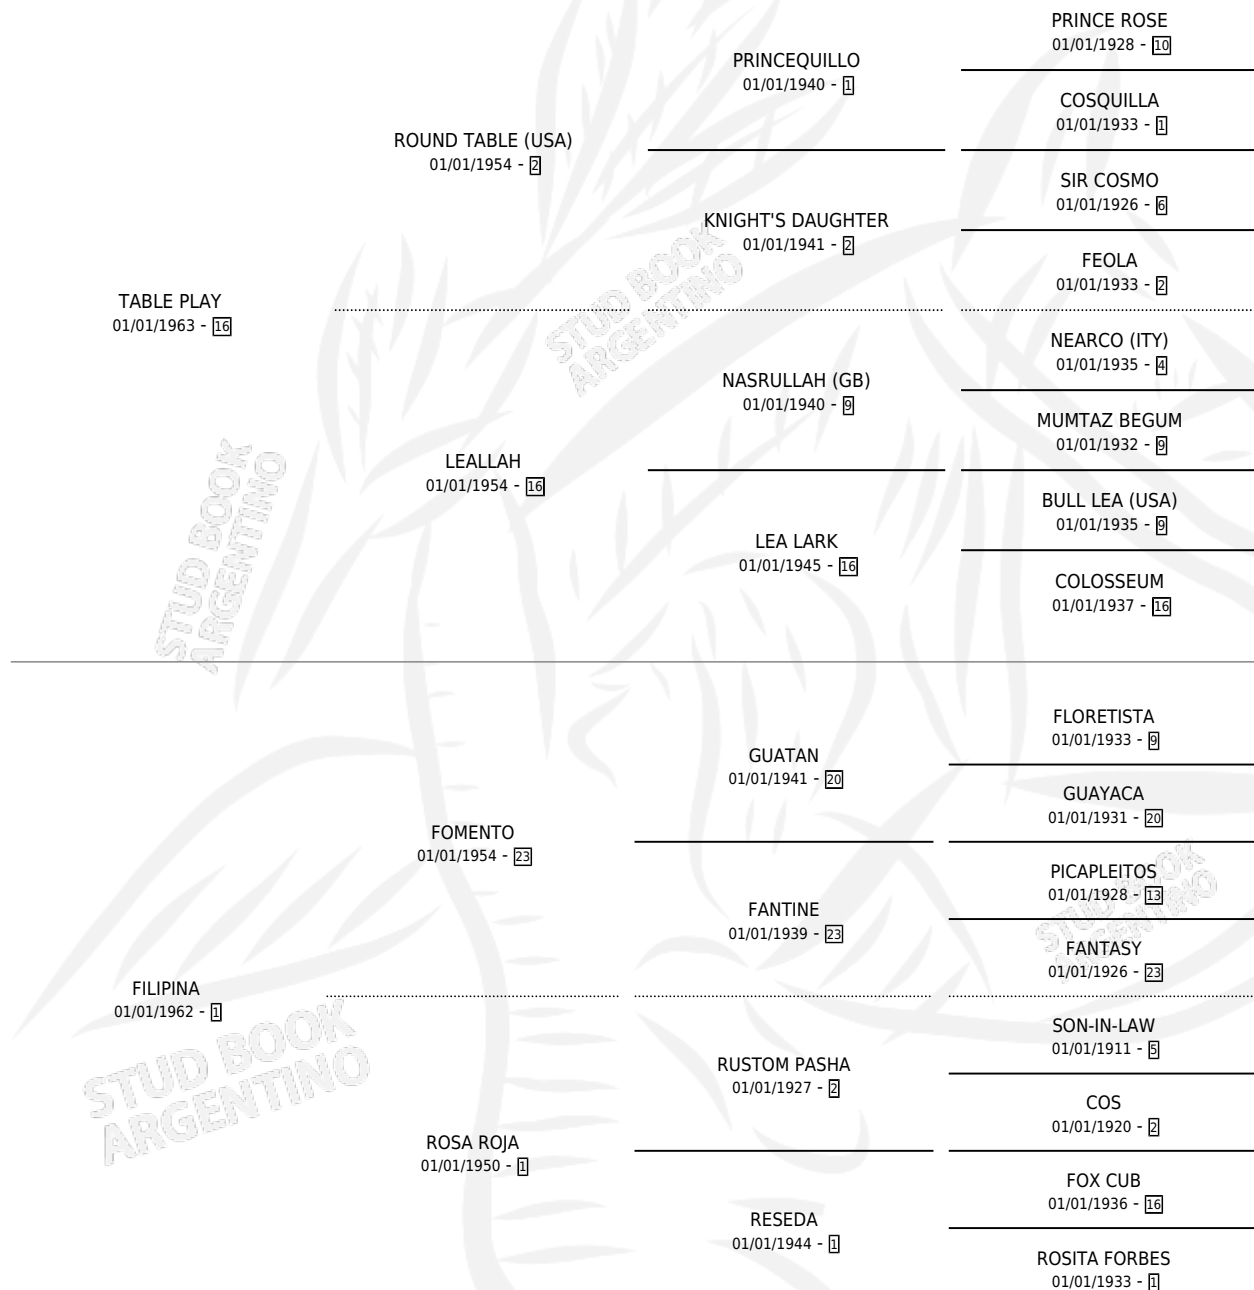

TITANIA

por **TABLE PLAY** y **FILIPINA** por **FOMENTO**

Argentina · Hembra · Zaino Doradillo · SP · 01/01/1972
Familia 1-s · Volumen 28

ESTADO

TIPIFICACIÓN SANGUÍNEA	X
TIPIFICACIÓN POR ADN	X
PASAPORTE	X
IDENTIFICACIÓN POR MICROCHIP	X
REPRODUCTOR	✓

Lugar de nacimiento: Campo particular

Criador: Sin dato

~

HIJOS

	MACHOS	HEMBRAS
9 NACIERON	4	5
4 CORRIERON	3	1
4 GANARON	3	1

1	1	1
GANADORES CL	GANADORES GR	GANADORES G1

PEDIGREE