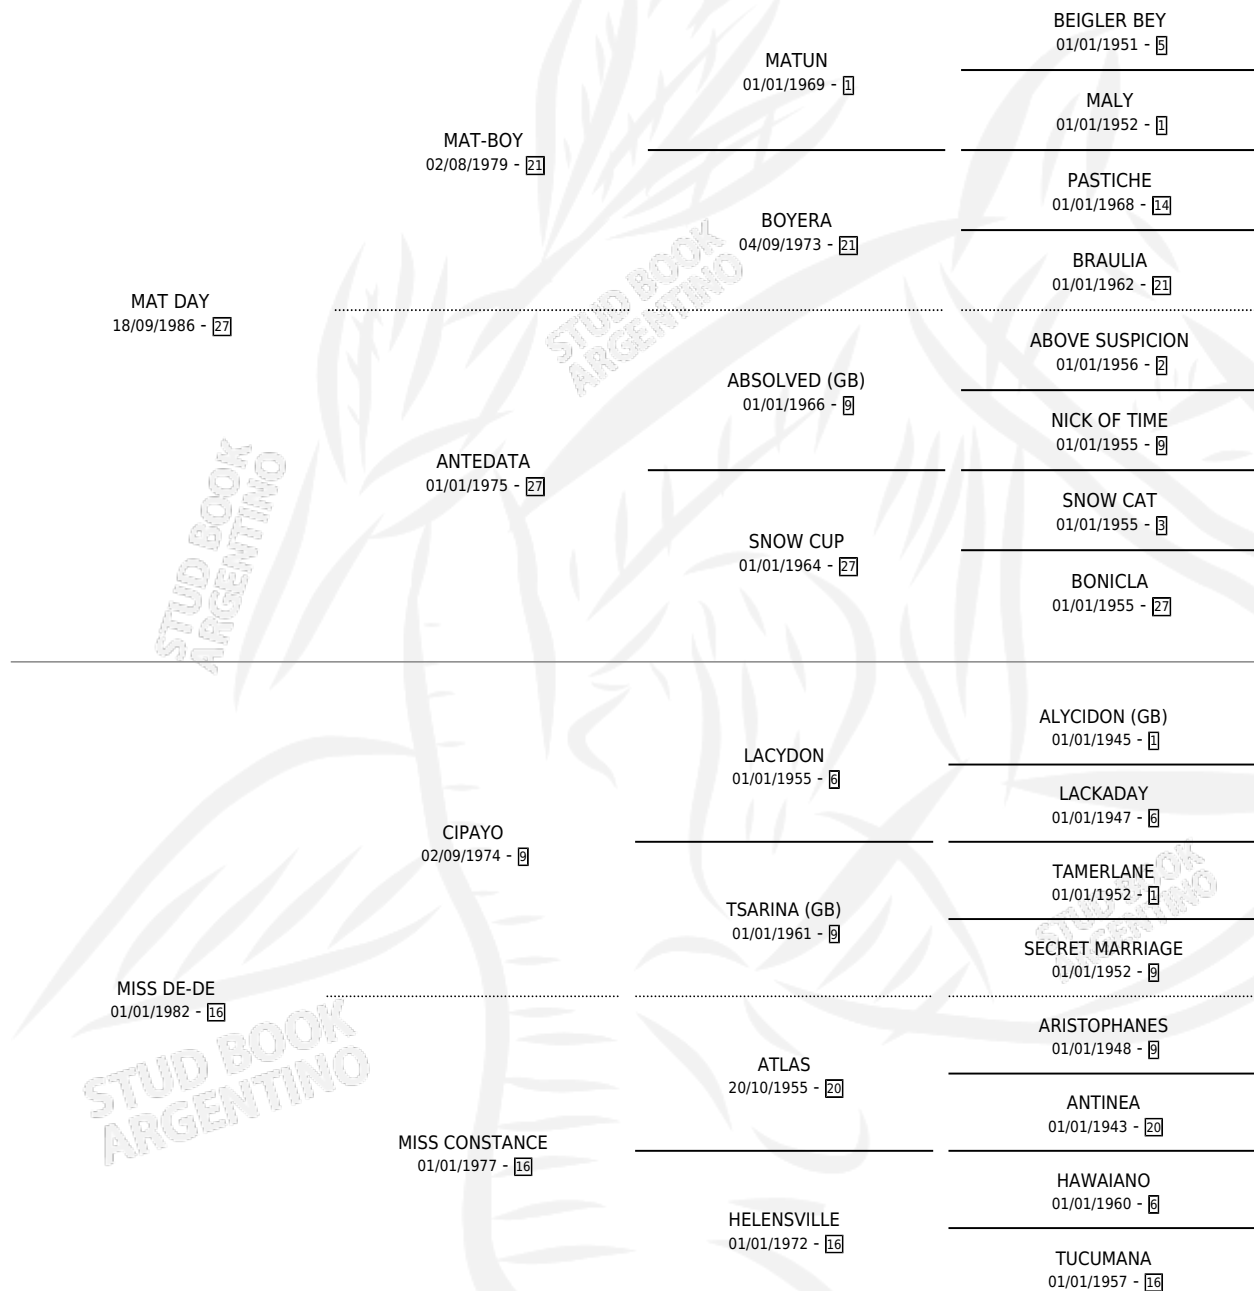

BEAUTIFUL DAY

por MAT DAY y MISS DE-DE por CIPAYO

Argentina · Macho · Zaino · SP · 22/09/1995
Familia 16-e · Volumen 35

ESTADO

TIPIFICACIÓN SANGUÍNEA	X
TIPIFICACIÓN POR ADN	X
PASAPORTE	X
IDENTIFICACIÓN POR MICROCHIP	X
REPRODUCTOR	X

Lugar de nacimiento: El Faruk

Criador: El Faruk

PEDIGREE

CAMPAÑA

Solo carreras oficiales de Argentina

POR EDAD

EDAD	CC	1°	2°	3°	4°	5°	NP	CLC	CLG	CLCG1	CLGG1	IMPORTE	GANANCIA / CC
4 AÑOS	6	0	0	1	0	1	4	0	0	0	0	\$451	\$75
5 AÑOS	8	1	1	0	0	1	5	0	0	0	0	\$5,500	\$688
6 AÑOS	5	0	0	0	0	1	4	0	0	0	0	\$0	\$0
TOTALES	19	1	1	1	0	3	13	0	0	0	0	\$5,951	\$313
%		5.3%	5.3%	5.3%	0.0%	15.8%	68.4%	0.0%	0.0%	0.0%	0.0%		