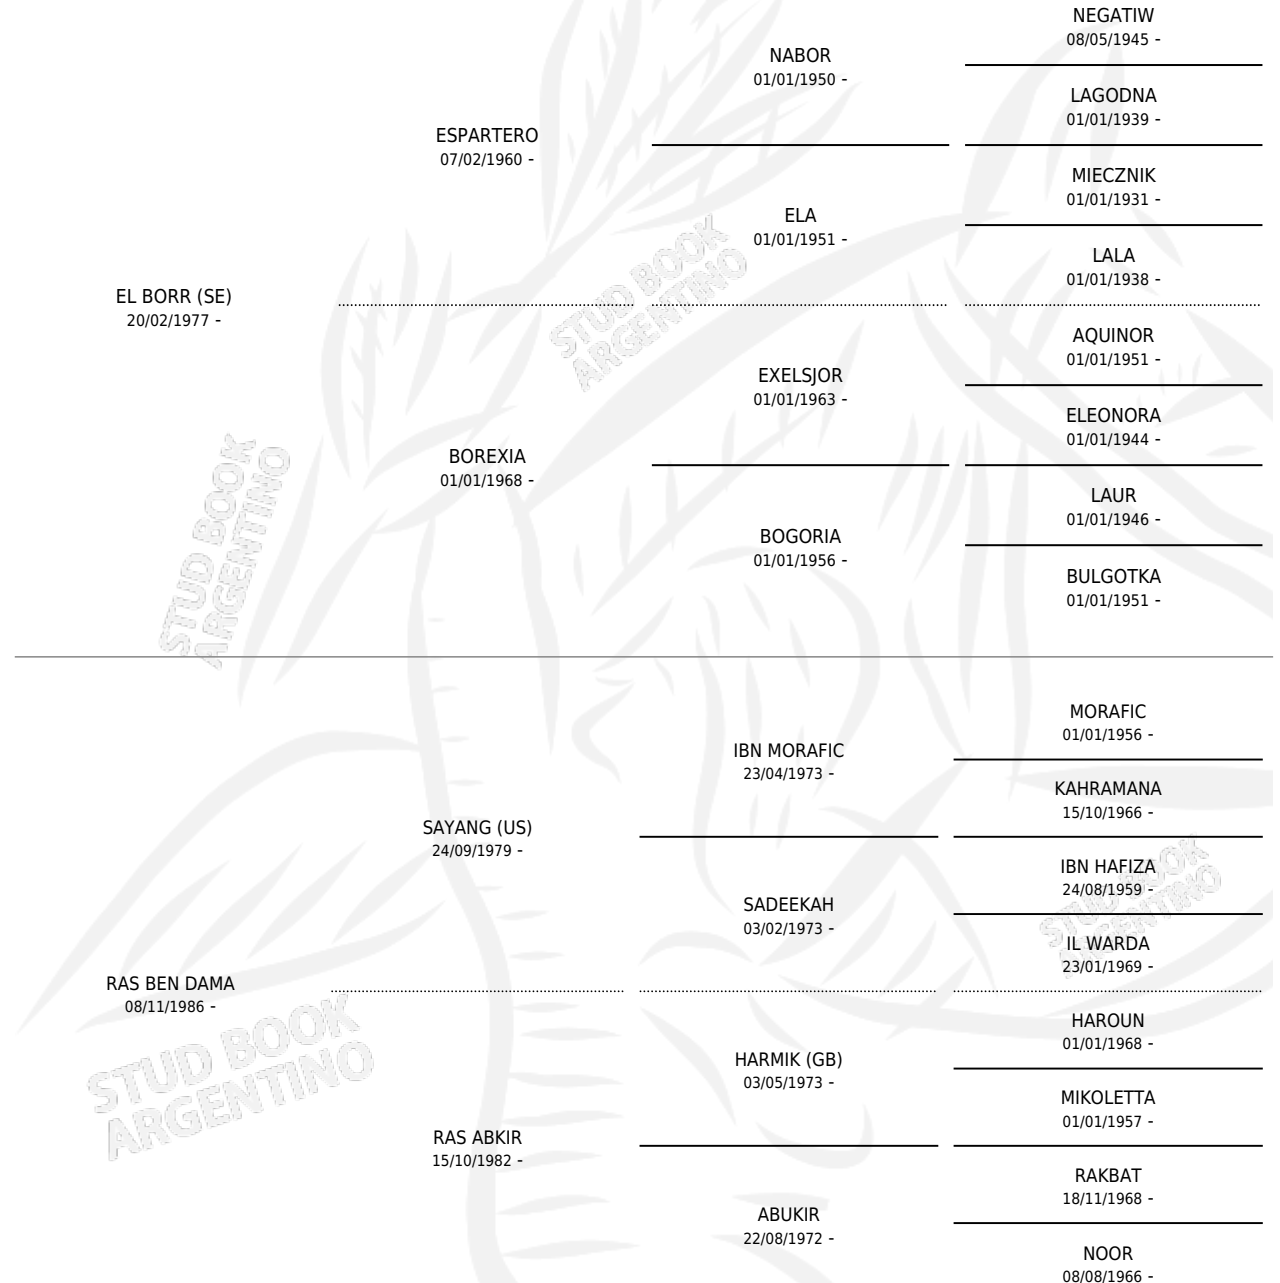

CG BENBOO

por **EL BORR (SE)** y **RAS BEN DAMA** por **SAYANG (US)**

Argentina · Hembra · Tordillo · AP · 16/09/1995
Familia 99 · Volumen 35

ESTADO

TIPIFICACIÓN SANGUÍNEA	✓
TIPIFICACIÓN POR ADN	✓
PASAPORTE	X
IDENTIFICACIÓN POR MICROCHIP	X
REPRODUCTOR	✓

Lugar de nacimiento: Coe Pora

Criador: Sin dato

~

HIJOS

	MACHOS	HEMBRAS
7 NACIERON	2	5
SIN ACTUACIONES		

PEDIGREE