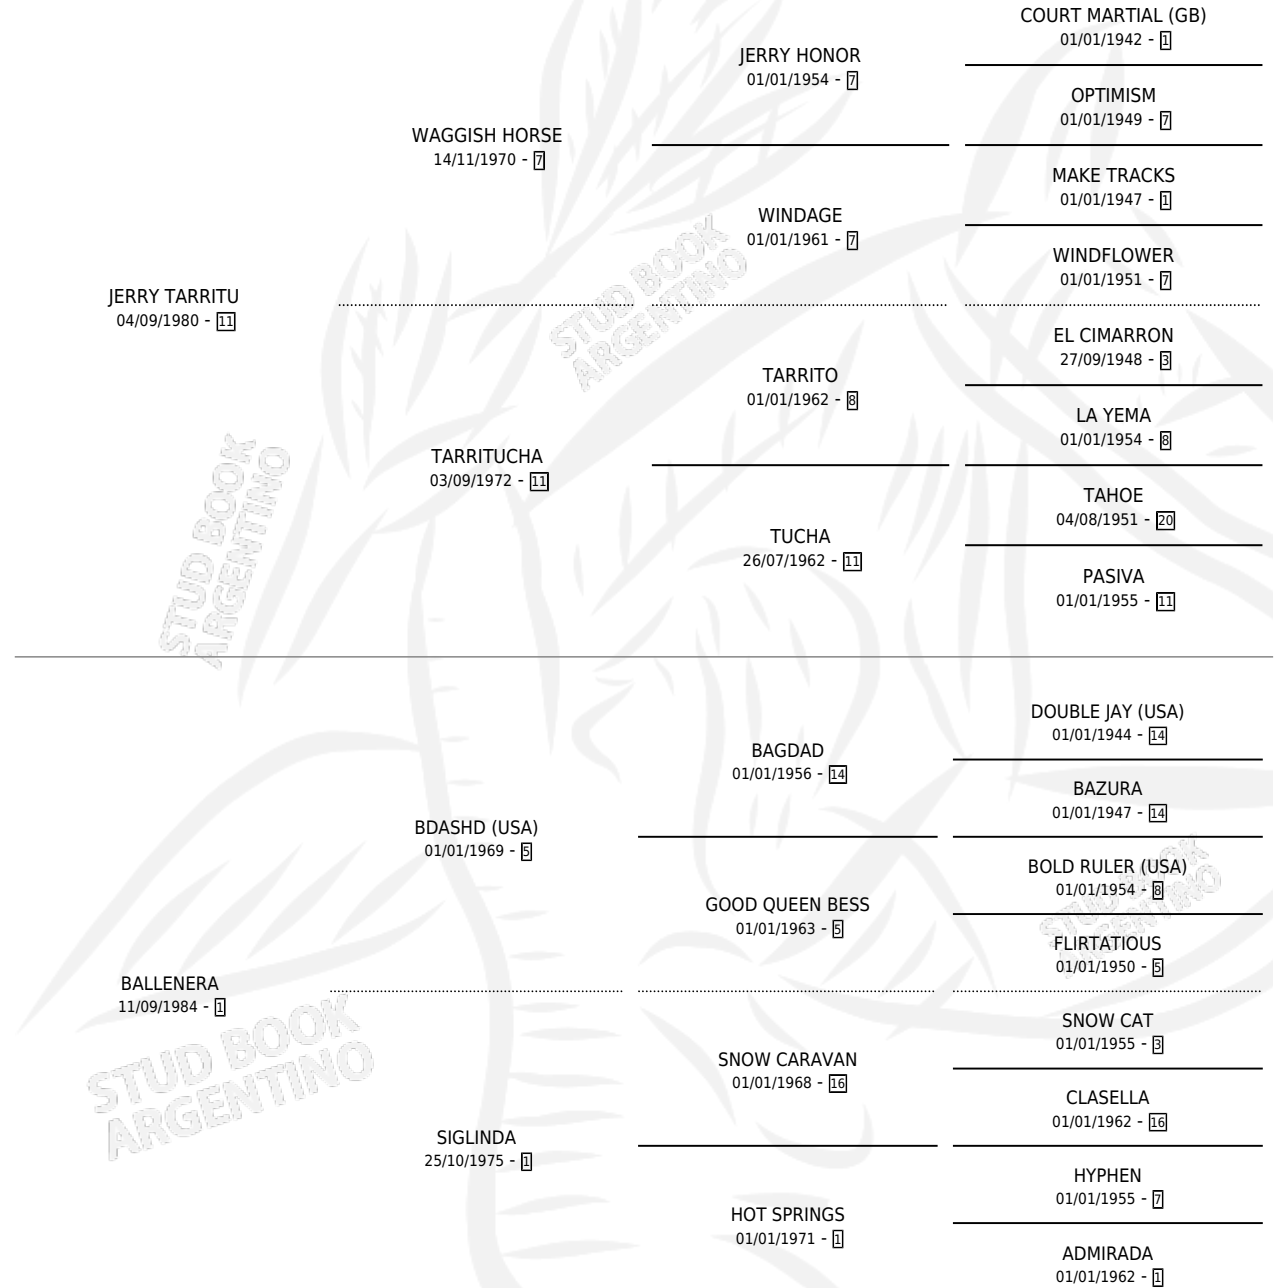

JERRY VELOZ

por JERRY TARRITU y BALLENERA por BDASHD (USA)

Argentina · Macho · Zaino · SP · 29/08/1995
Familia 1-e · Volumen 35

ESTADO

TIPIFICACIÓN SANGUÍNEA	X
TIPIFICACIÓN POR ADN	X
PASAPORTE	X
IDENTIFICACIÓN POR MICROCHIP	X
REPRODUCTOR	X

Lugar de nacimiento: Del Carmen

Criador: Giraudo Jose Tito, Giraudo Jorge Alberto y Giraudo Luis Maria

PEDIGREE