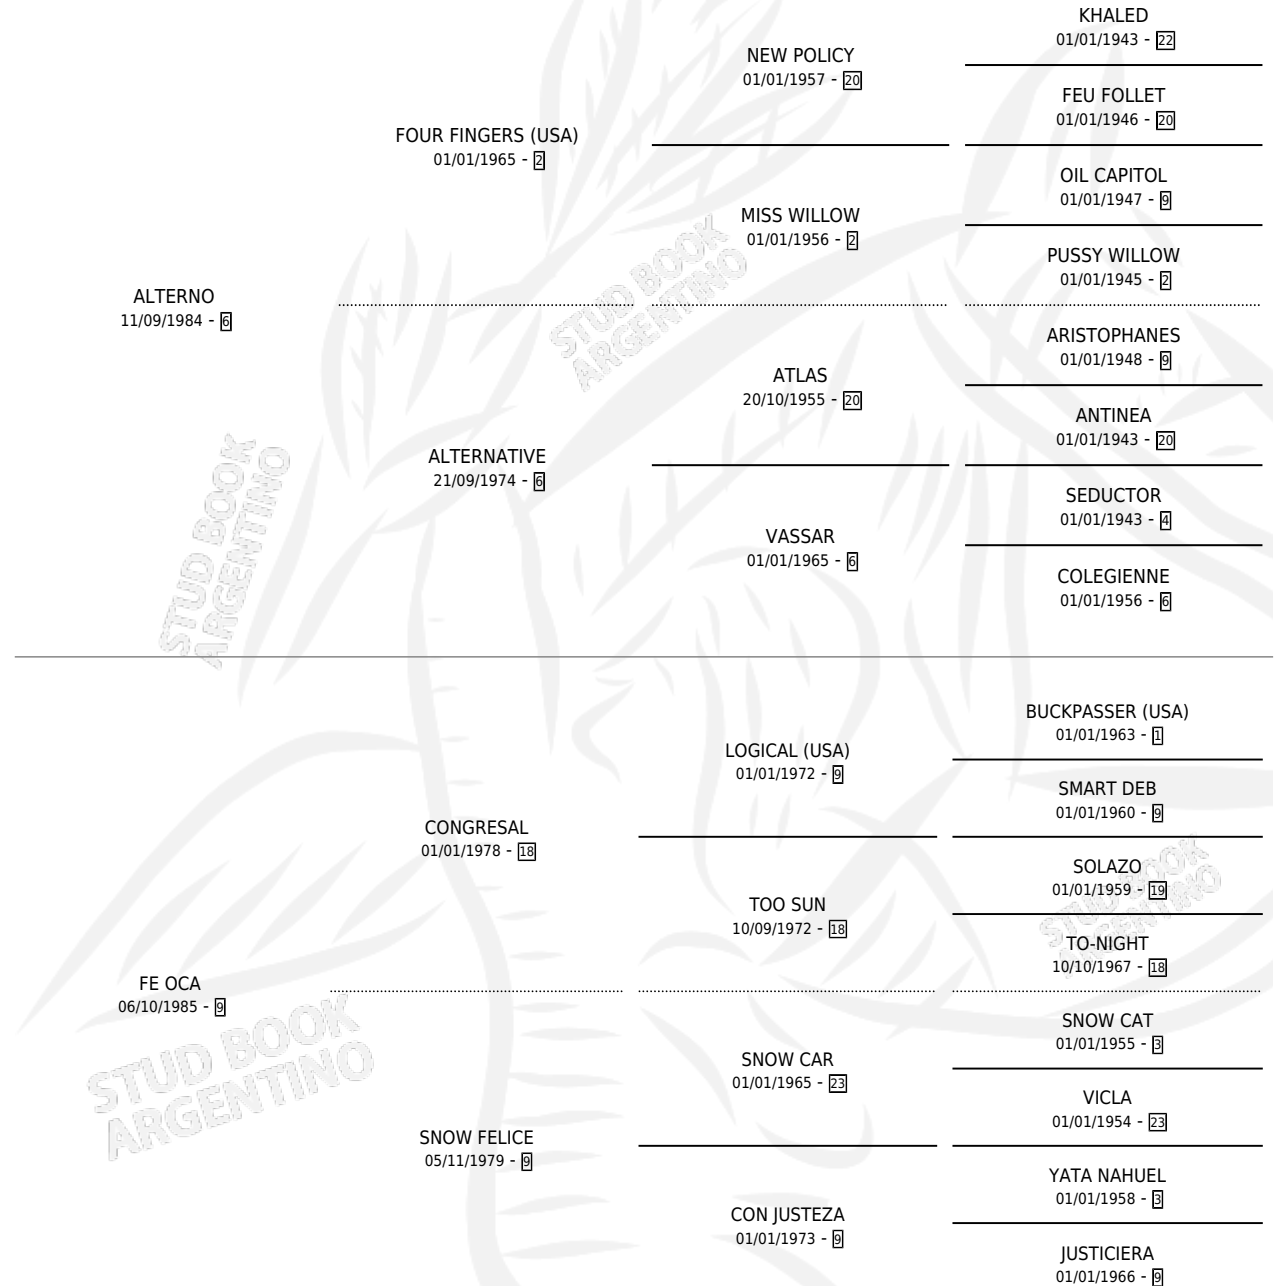

ALTERCADO

por **ALTERNO** y **FE OCA** por **CONGRESAL**

Argentina · Macho · Alazan Tostado · SP · 12/09/1993
Familia 9 · Volumen 35

ESTADO

TIPIFICACIÓN SANGUÍNEA	X
TIPIFICACIÓN POR ADN	X
PASAPORTE	X
IDENTIFICACIÓN POR MICROCHIP	X
REPRODUCTOR	X

Lugar de nacimiento: Pilmaiquen

Criador: Sin dato

PEDIGREE

CAMPAÑA

Solo carreras oficiales de Argentina

POR EDAD

EDAD	CC	1°	2°	3°	4°	5°	NP	CLC	CLG	CLCG1	CLGG1	IMPORTE	GANANCIA / CC
3 AÑOS	3	0	0	0	1	0	2	0	0	0	0	\$288	\$96
TOTALES	3	0	0	0	1	0	2	0	0	0	0	\$288	\$96
%		0.0%	0.0%	0.0%	33.3%	0.0%	66.7%	0.0%	0.0%	0.0%	0.0%		