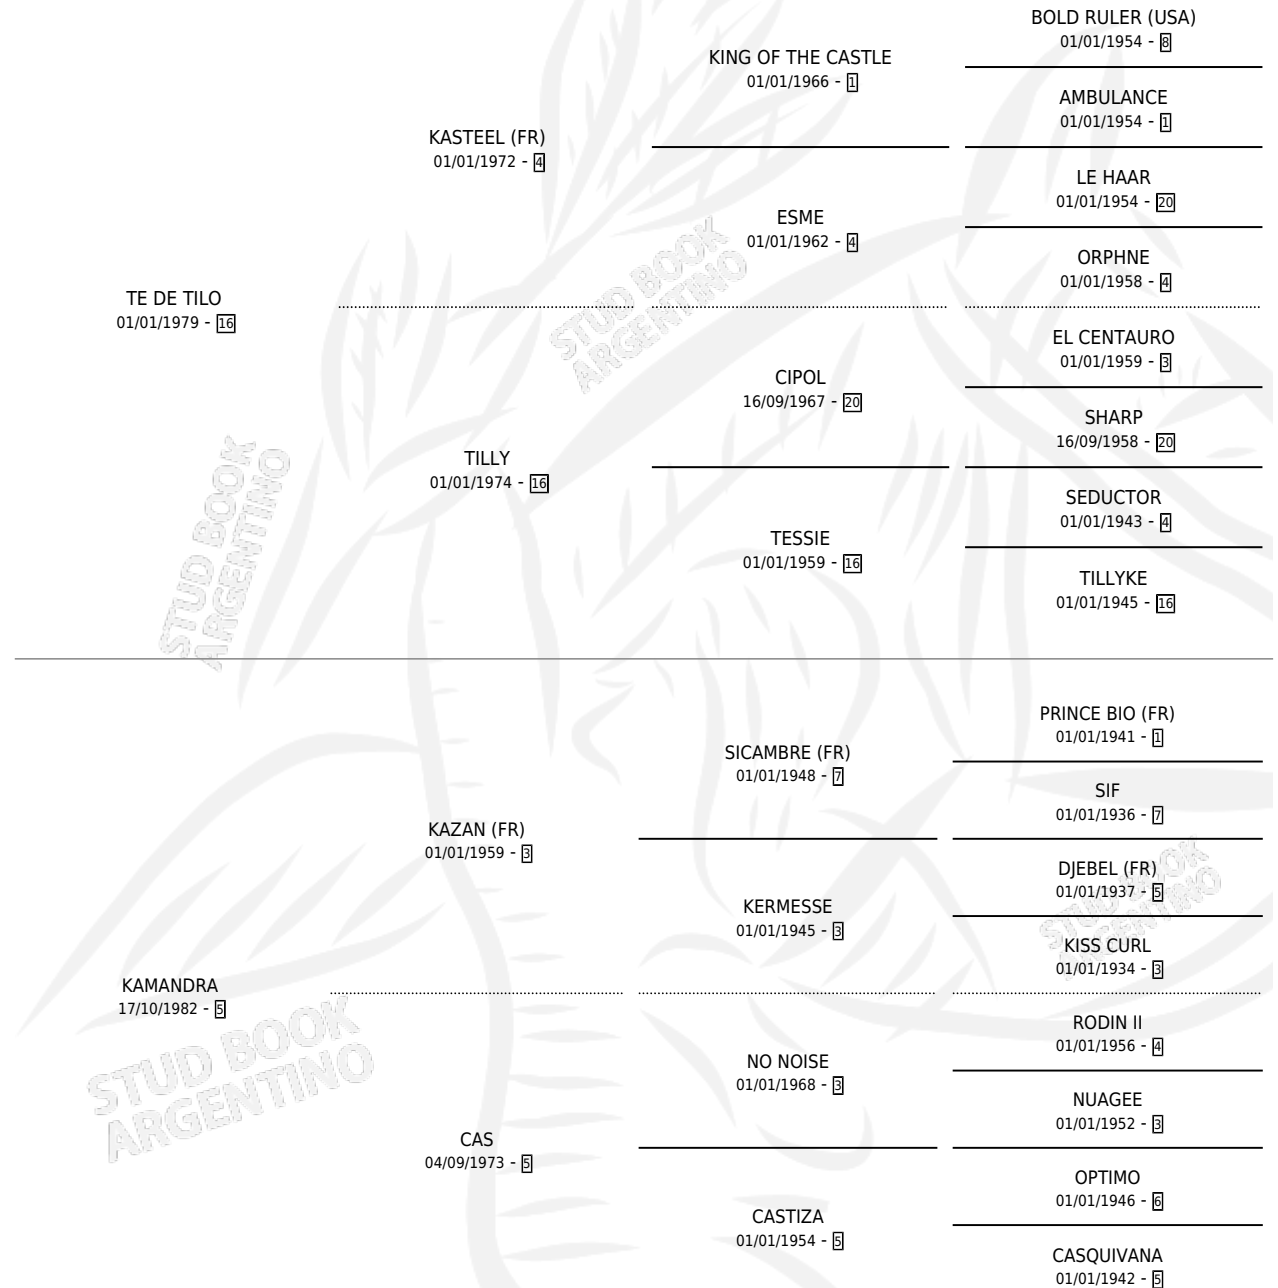

KETTLE

por **TE DE TILO** y **KAMANDRA** por **KAZAN (FR)**

Argentina · Hembra · Zaino Colorado · SP · 15/09/1995
Familia 5-h · Volumen 35

ESTADO

TIPIFICACIÓN SANGUÍNEA	X
TIPIFICACIÓN POR ADN	X
PASAPORTE	X
IDENTIFICACIÓN POR MICROCHIP	X
REPRODUCTOR	X

Lugar de nacimiento: Mariela Y Andrea

Criador: Sin dato

PEDIGREE

KETTLE

Datos oficiales del Stud Book Argentino

Documento generado el 28/04/2026

studbook.org.ar