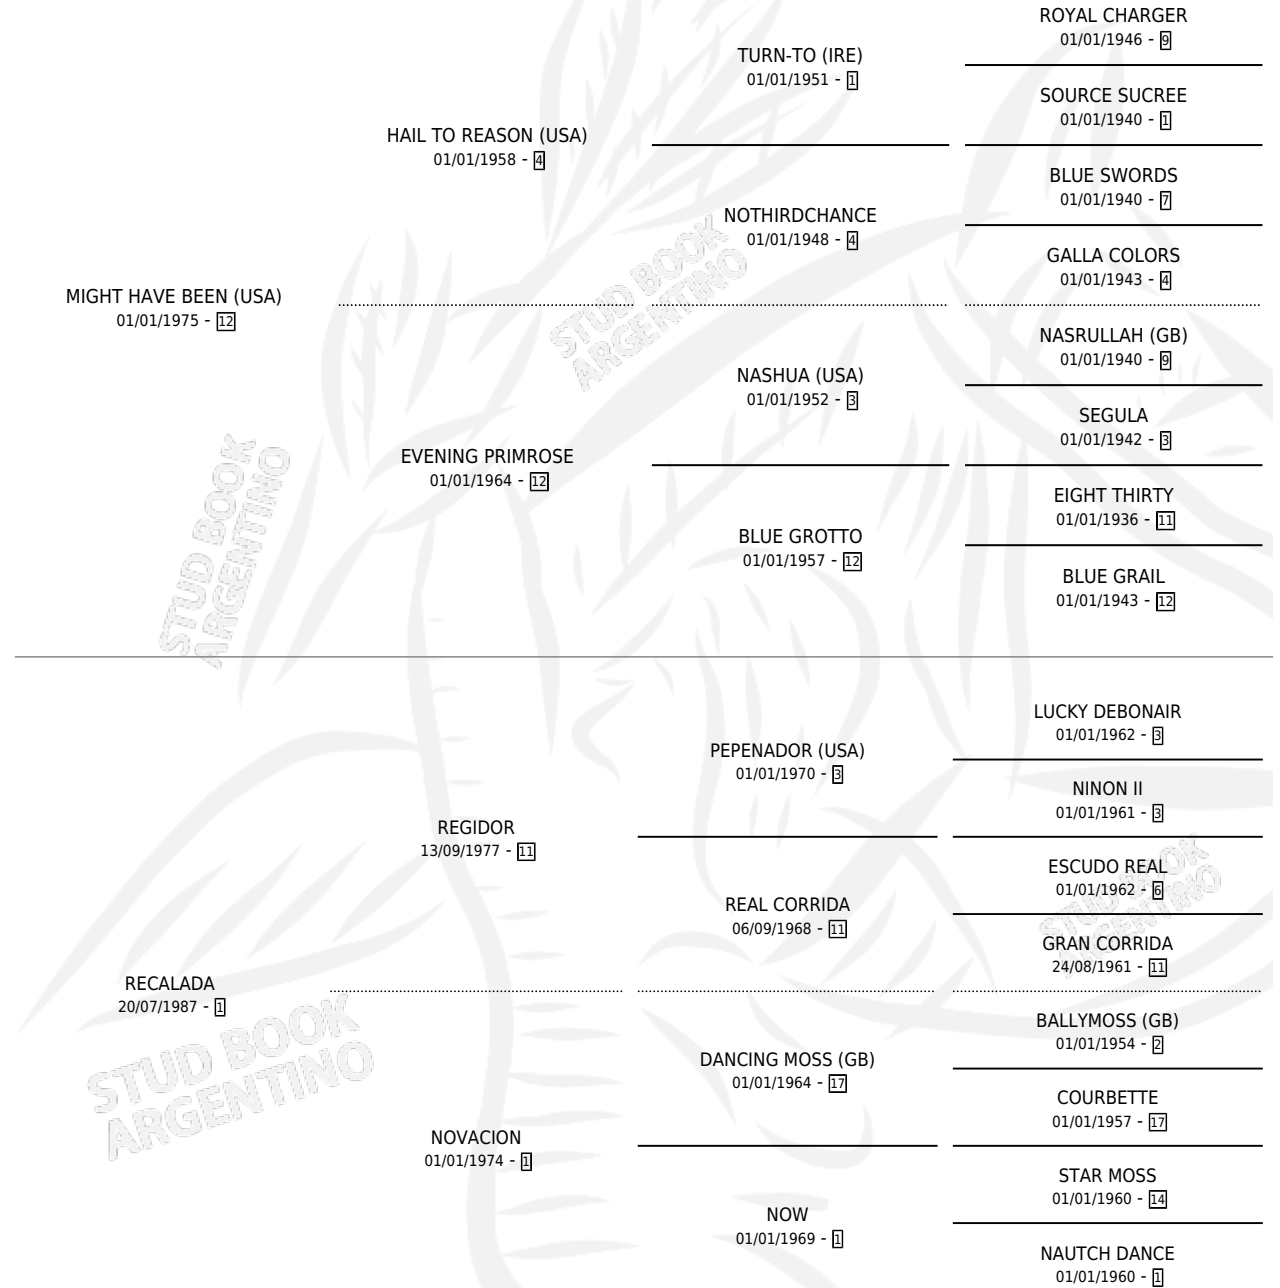

RECALADA BEEN

por **MIGHT HAVE BEEN (USA)** y **RECALADA** por **REGIDOR**

Argentina · Hembra · Zaino · SP · 04/09/1995
Familia 1-m · Volumen 35

ESTADO

TIPIFICACIÓN SANGUÍNEA	X
TIPIFICACIÓN POR ADN	X
PASAPORTE	X
IDENTIFICACIÓN POR MICROCHIP	X
REPRODUCTOR	X

Lugar de nacimiento: Cr

Criador: Ingeniero Carlos Ramasco Saciafi

PEDIGREE

RECALADA BEEN

Datos oficiales del Stud Book Argentino

Documento generado el 06/05/2026

studbook.org.ar