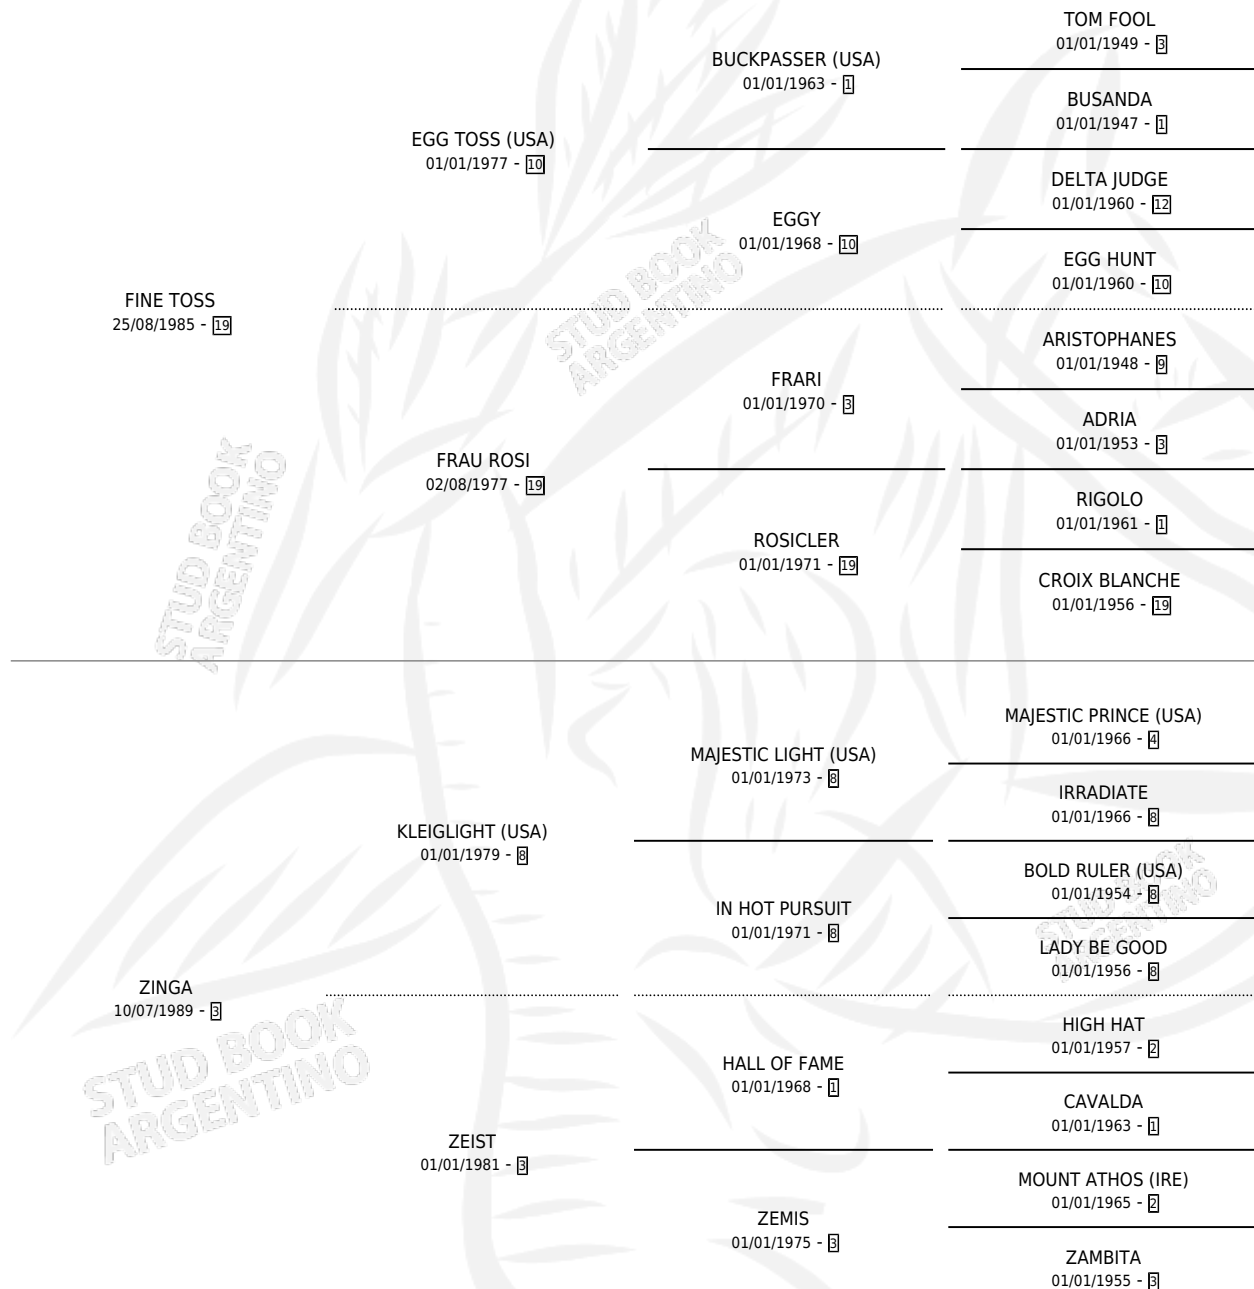

Lugar de nacimiento: Campo particular

Criador: Giacchino Fabio Javier

~

HIJOS

	MACHOS	HEMBRAS
2 NACIERON	2	0
1 CORRIERON	1	0
1 GANARON	1	0
0 GANADORES CL	0 GANADORES GR	0 GANADORES G1

PEDIGREE

CAMPAÑA

Solo carreras oficiales de Argentina