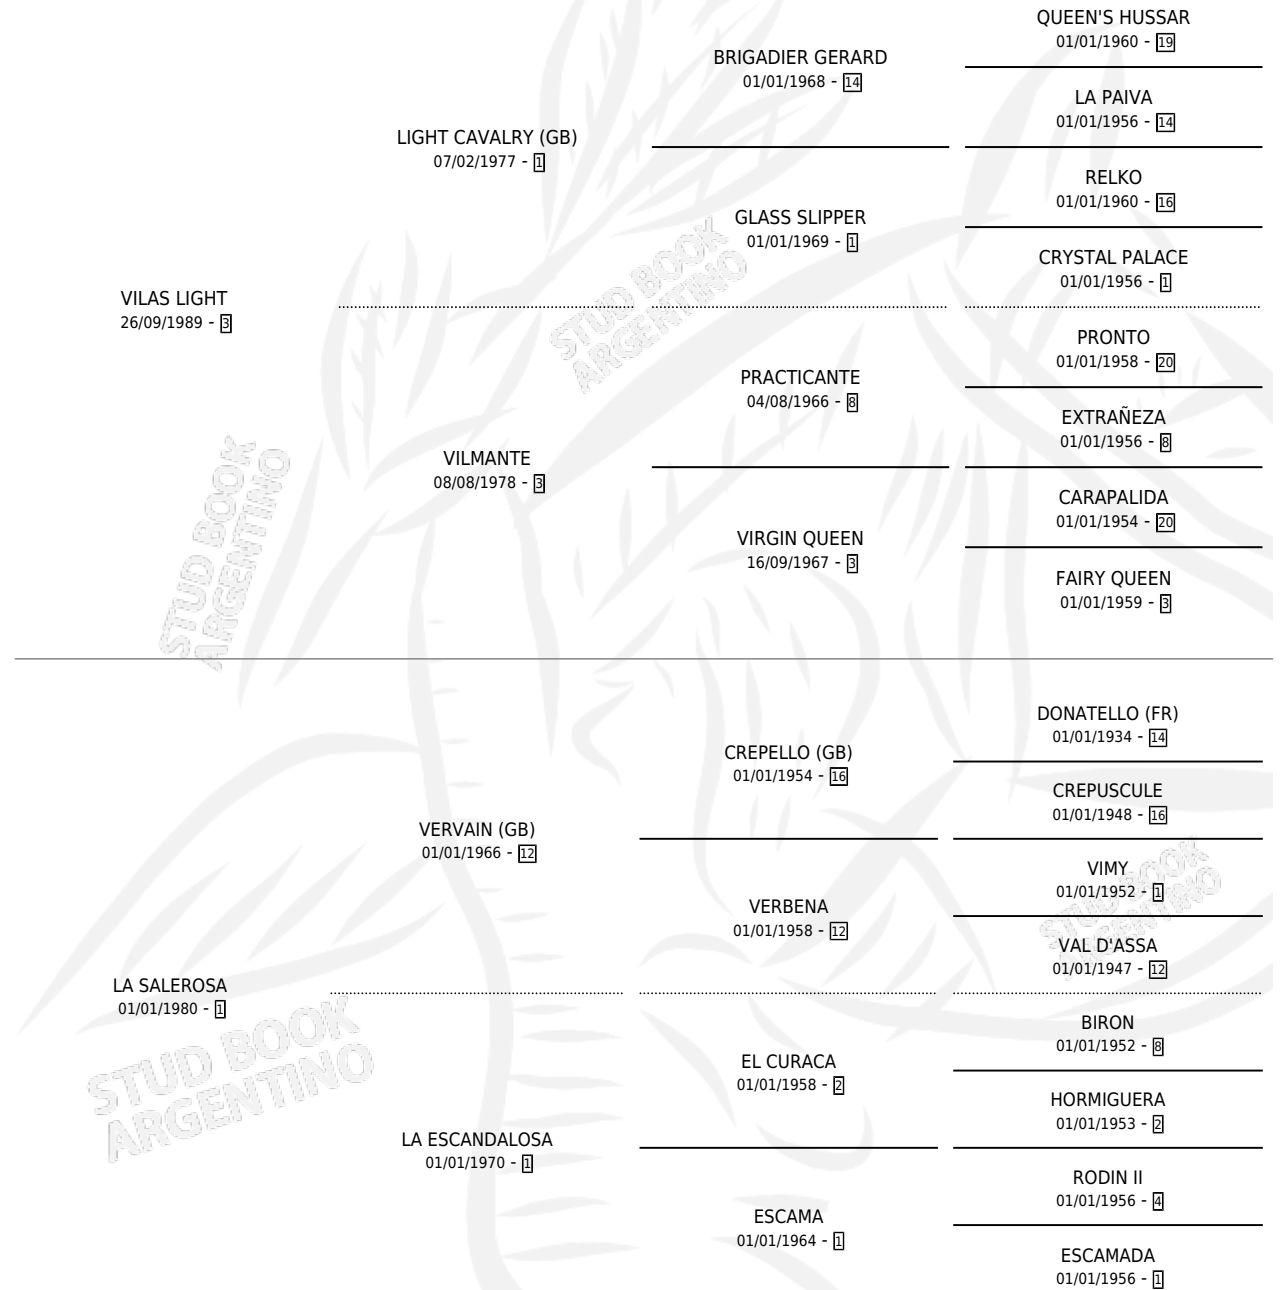

MONKFISH

por VILAS LIGHT y LA SALEROSA por VERVAIN (GB)

Argentina · Macho · Zaino · SP · 05/08/1995
Familia 1-e · Volumen 35

ESTADO

TIPIFICACIÓN SANGUÍNEA	X
TIPIFICACIÓN POR ADN	X
PASAPORTE	X
IDENTIFICACIÓN POR MICROCHIP	X
REPRODUCTOR	X

Lugar de nacimiento: Campo particular

Criador: Sin dato

PEDIGREE

CAMPAÑA

Solo carreras oficiales de Argentina

POR EDAD

EDAD	CC	1°	2°	3°	4°	5°	NP	CLC	CLG	CLCG1	CLGG1	IMPORTE	GANANCIA / CC
3 AÑOS	3	0	0	0	0	0	3	0	0	0	0	\$0	\$0
TOTALES	3	0	0	0	0	0	3	0	0	0	0	\$0	\$0
%		0.0%	0.0%	0.0%	0.0%	0.0%	100%	0.0%	0.0%	0.0%	0.0%		