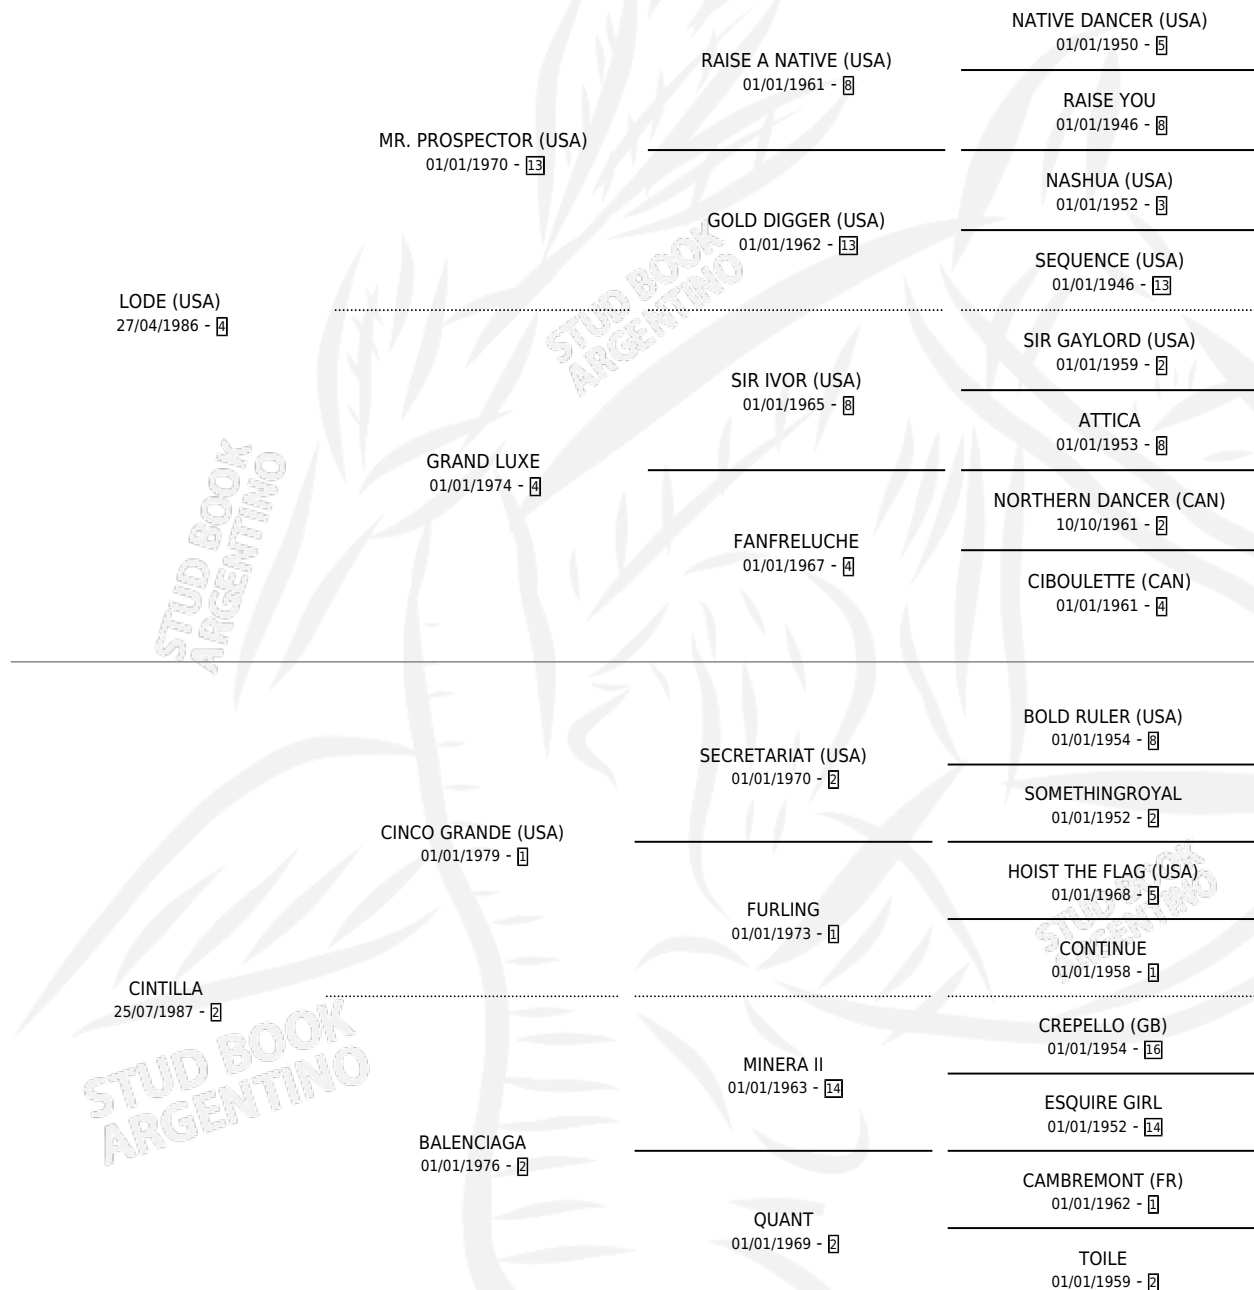

LUSTRINE

por **LODE (USA)** y **CINTILLA** por **CINCO GRANDE (USA)**

Argentina · Hembra · Alazan · SP · 21/09/1995
Familia 2-h · Volumen 35

ESTADO

TIPIFICACIÓN SANGUÍNEA	✓
TIPIFICACIÓN POR ADN	X
PASAPORTE	X
IDENTIFICACIÓN POR MICROCHIP	X
REPRODUCTOR	✓

Lugar de nacimiento: Melincue

Criador: Sin dato

~

HIJOS

	MACHOS	HEMBRAS
3 NACIERON	3	0
2 CORRIERON	2	0
1 GANARON	1	0
0 GANADORES CL	0 GANADORES GR	0 GANADORES G1

PEDIGREE