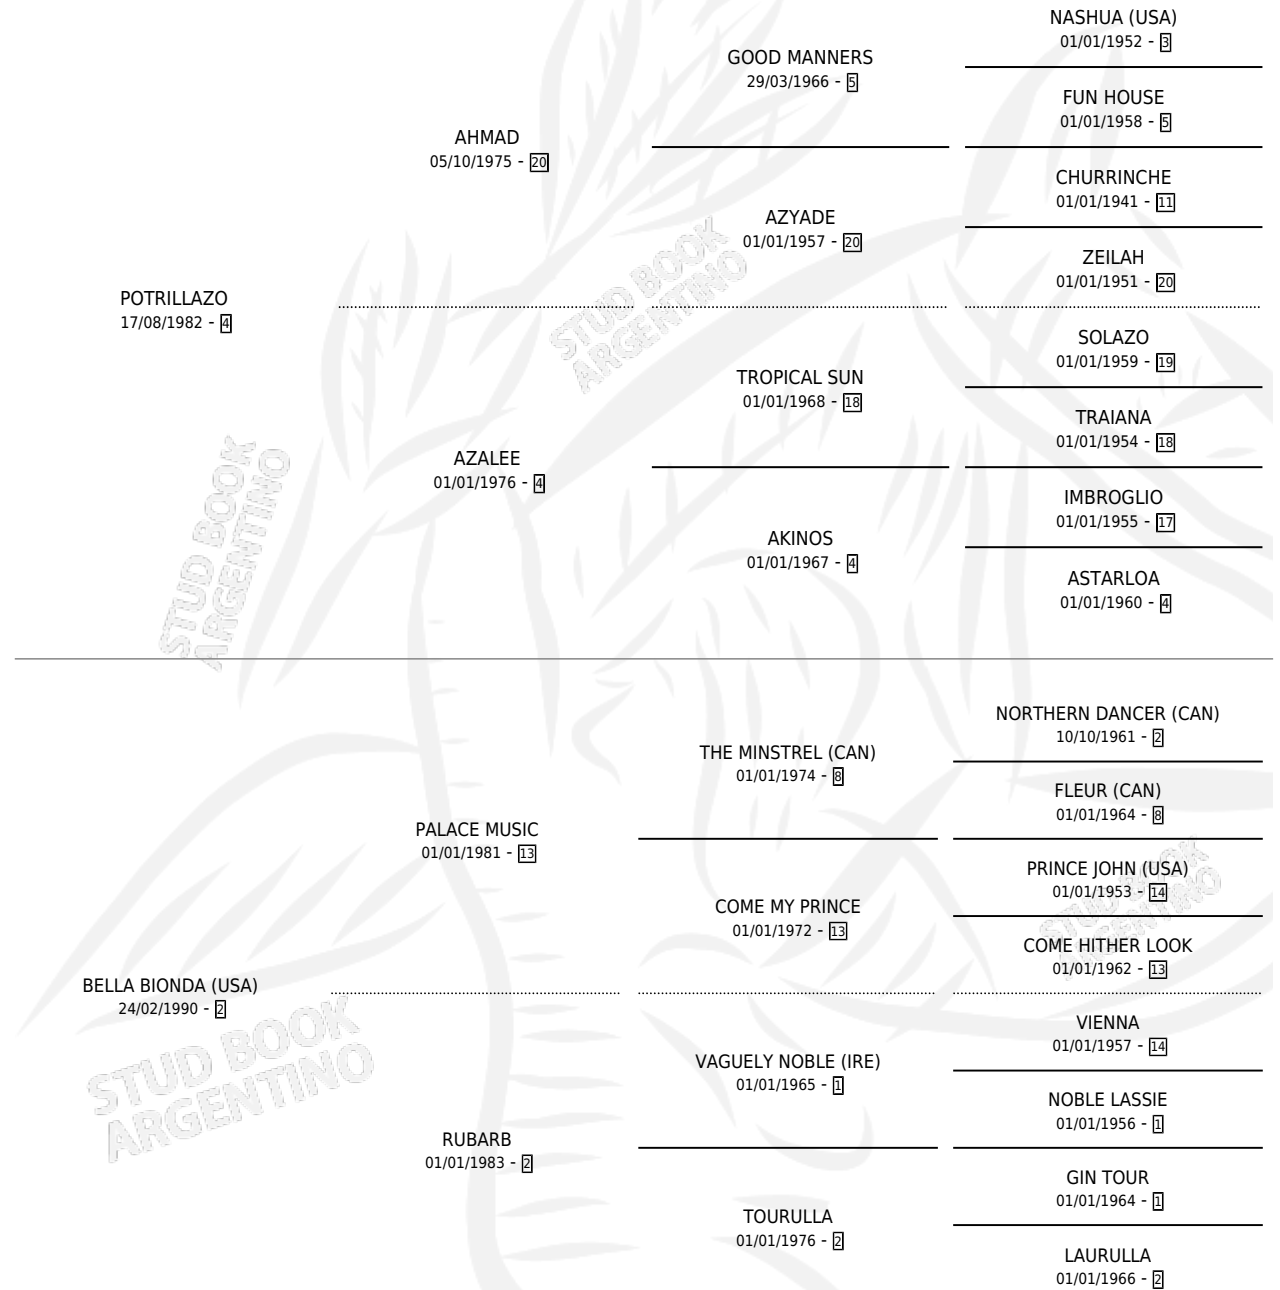

GOOD BIONDA

por **POTRILLAZO** y **BELLA BIONDA (USA)** por **PALACE MUSIC**

Argentina · Hembra · Zaino · SP · 21/09/1995
Familia 2 · Volumen 35

ESTADO

TIPIFICACIÓN SANGUÍNEA	✓
TIPIFICACIÓN POR ADN	X
PASAPORTE	X
IDENTIFICACIÓN POR MICROCHIP	X
REPRODUCTOR	✓

Lugar de nacimiento: Vacacion
Criador: Sin dato

~

HIJOS

	MACHOS	HEMBRAS
3 NACIERON	1	2
2 CORRIERON	1	1
1 GANARON	1	0
0 GANADORES CL	0 GANADORES GR	0 GANADORES G1

PEDIGREE

CAMPAÑA

Solo carreras oficiales de Argentina