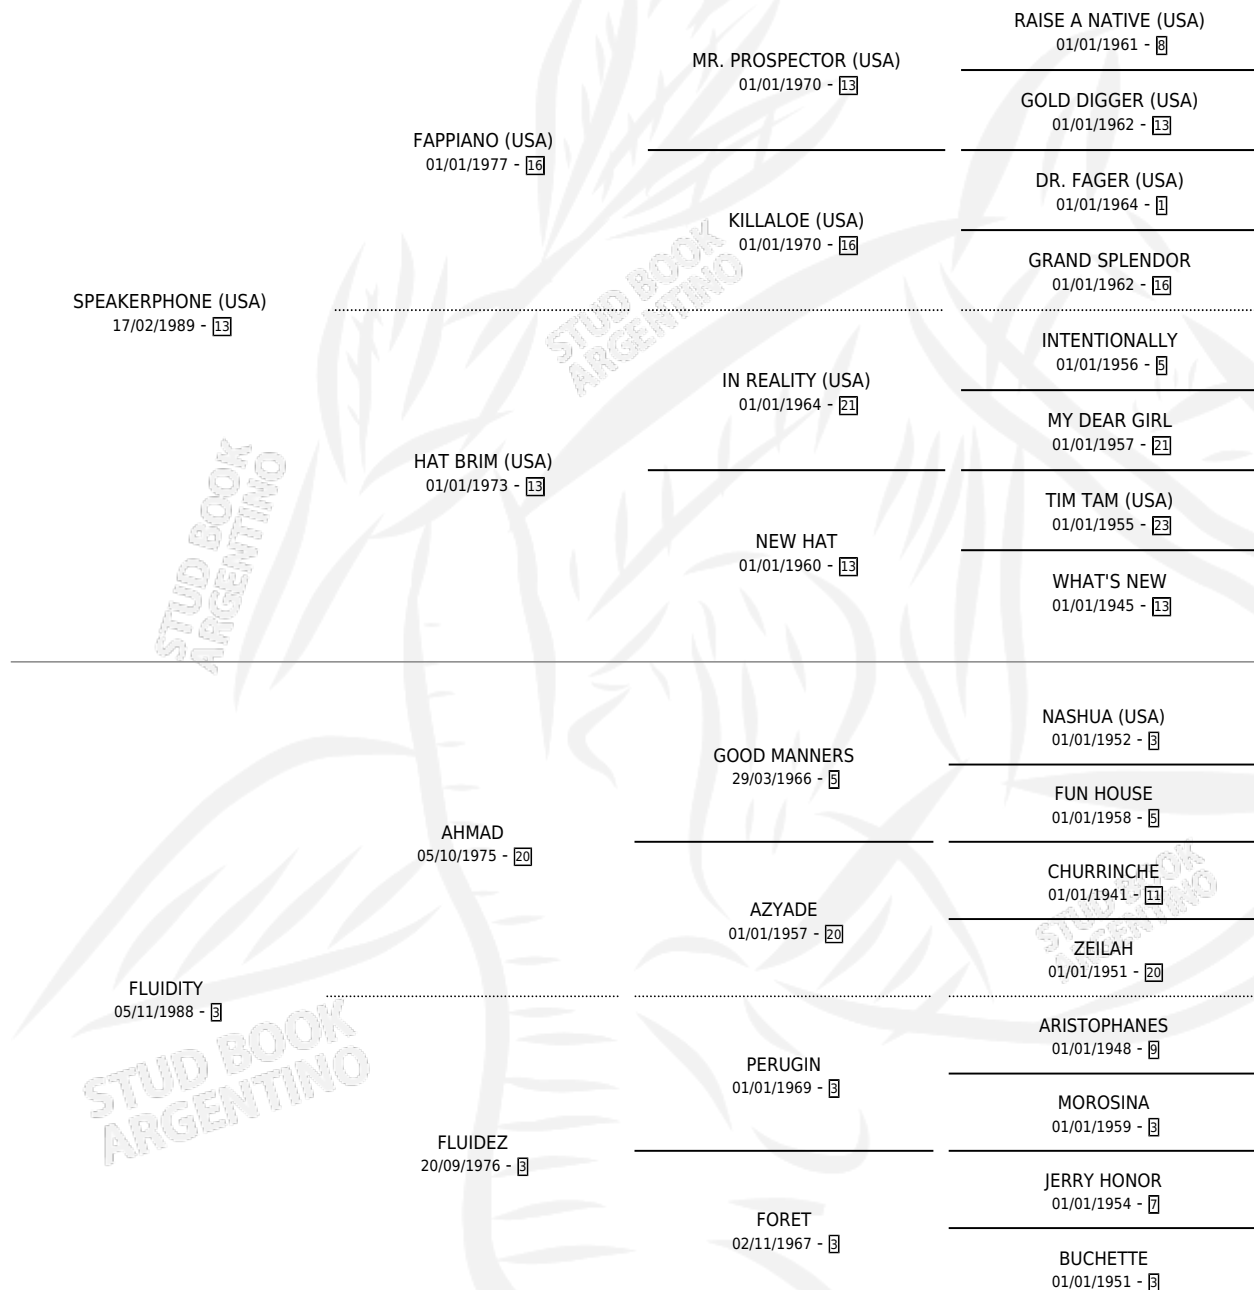

Lugar de nacimiento: De La Pomme

Criador: Mateos Raul Osvaldo

~

HIJOS

	MACHOS	HEMBRAS
1 NACIERON	1	0
1 CORRIERON	1	0
1 GANARON	1	0
0 GANADORES CL	0 GANADORES GR	0 GANADORES G1

PEDIGREE

CAMPAÑA

Solo carreras oficiales de Argentina