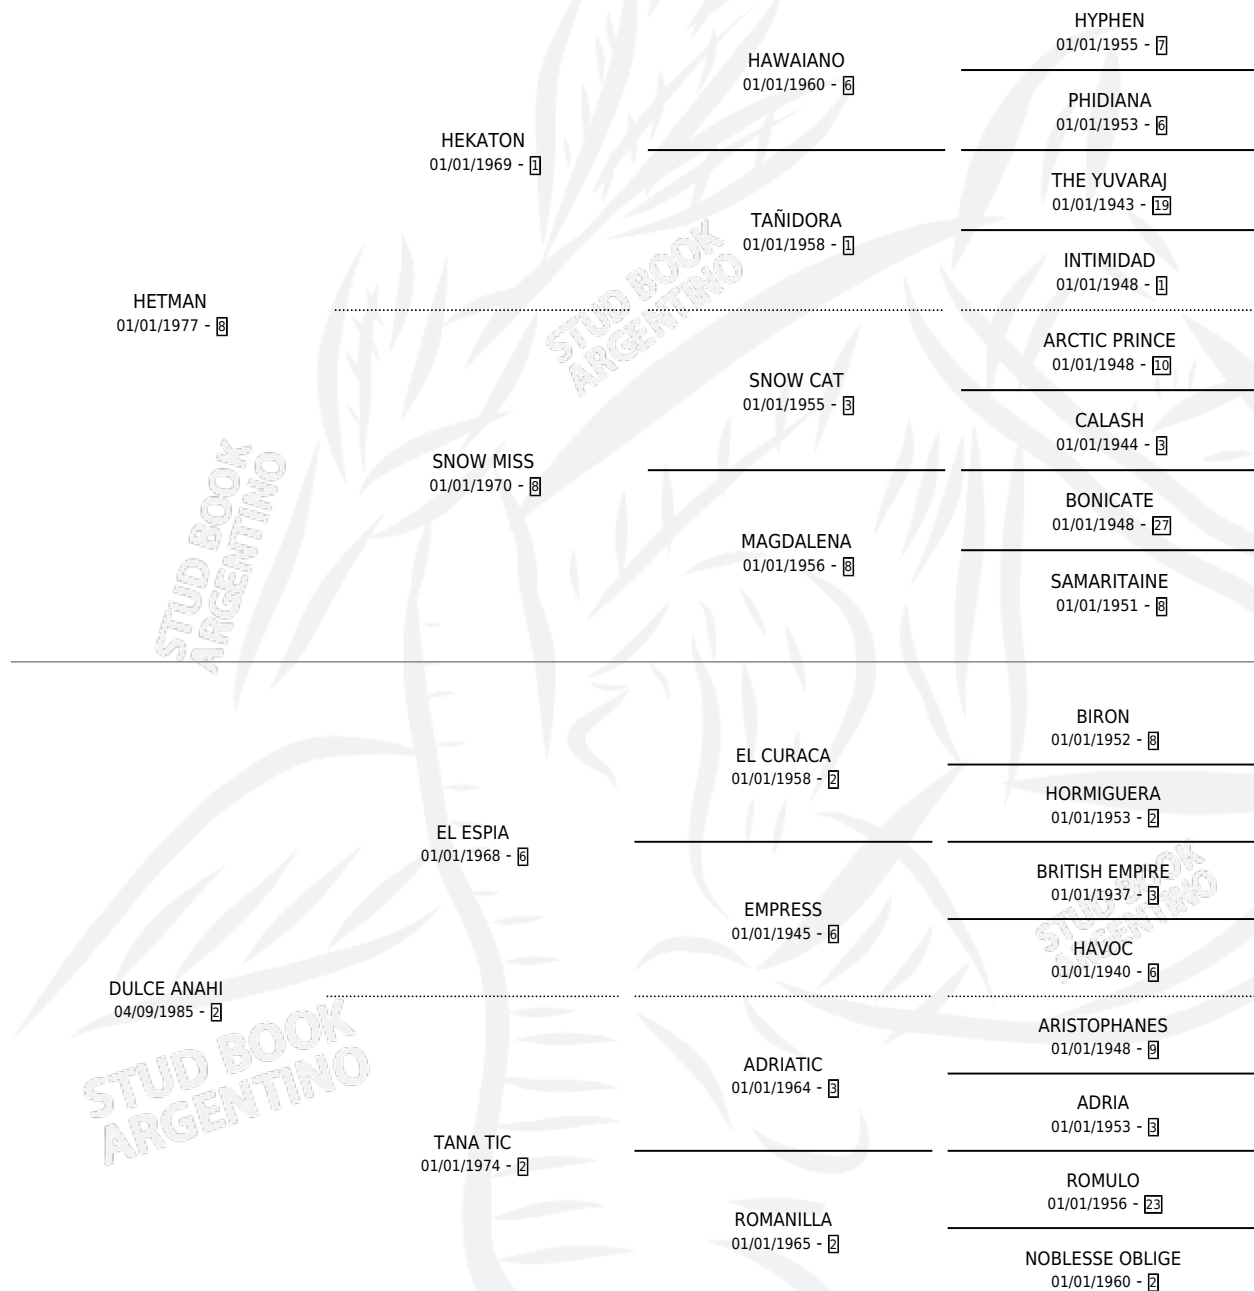

DULCE BEL-BEL

por HETMAN y DULCE ANAHI por EL ESPIA

Argentina · Hembra · Alazan · SP · 03/09/1995
Familia 2-u · Volumen 35

ESTADO

TIPIFICACIÓN SANGUÍNEA	X
TIPIFICACIÓN POR ADN	X
PASAPORTE	X
IDENTIFICACIÓN POR MICROCHIP	X
REPRODUCTOR	X

Lugar de nacimiento: Jumali

Criador: Sin dato

PEDIGREE